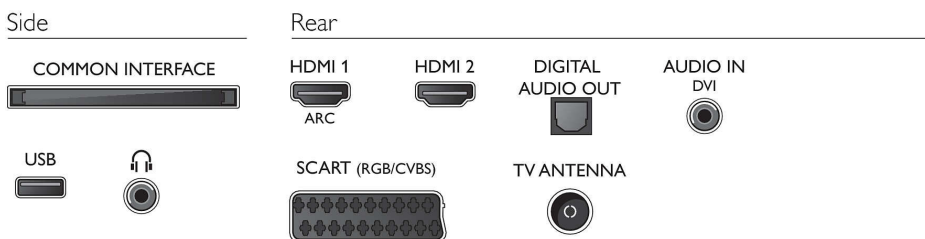

Automatisk lydniveau, Basregulering, Smart Sound

Tilslutningsmuligheder

- Antal HDMI-tilslutninger: 2
- EasyLink (HDMI-CEC): Fjernbetjenings-pass-through, System-lydkontrol, System-standby, Afspilning med ét tryk
- Antal scart-stik (RGB/CVBS): 1
- Antal USB-stik: 1
- Andre tilslutninger: Antenne af F-typen, Common Interface Plus (CI+), Digital lydudgang (optisk), Lydindgang (DVI), Hovedtelefonudgang, Servicestik

Strøm

- Lysnet: 220-240 V AC, 50/60 Hz
- Omgivende temperatur: 5-35°C
- Standby-strømforbrug: $\leq 0,3\text{ W}$
- Klasse for energimærke: A+
- EU-energimærke - strøm: 56 W
- Strømbesparende funktioner: Timer til auto-sluk, Eco-tilstand, Slå billede fra (ved radio)
- Strømforbrug ved slukket tilstand: $\leq 0,3\text{ W}$
- Årligt energiforbrug: 82 kWh-timer

Tilbehør

- Medfølgende tilbehør: Fjernbetjening, 2 x AAA batterier, Bordstand, Netledning, Lynhåndbog, Brochure med oplysninger om juridiske forhold og sikkerhed, Garantibevis

Mål

- Bredde: 1082 mm
- Højde: 623 mm
- Dybde: 78 mm
- Produktvægt: 12,2 kg
- Bredde (med stand): 1082 mm
- Højde (med stand): 663 mm
- Dybde (med stand): 256 mm
- Produktvægt (+ stand): 12,8 kg
- Bredde (emballage): 1160 mm
- Højde (emballage): 715 mm
- Dybde (emballage): 131 mm
- Vægt inkl. emballage: 15,8 kg
- Kan monteres på en væg: 200 x 200 mm

Connections

Udgivelsesdato
2023-10-23

Version: 5.1.1

EAN: 87 18863 00317 6

© 2023 Koninklijke Philips N.V.
Alle rettigheder forbeholdes.

Specifikationerne kan ændres uden varsel. Varemærker tilhører Koninklijke Philips N.V. eller deres respektive ejere.

www.philips.com

- EPG og den faktiske synlighed (op til 8 dage) afhænger af land og operatør.
- Energiforbrug i kWh pr. år, baseret på strømforbruget for et TV der er tændt i 4 timer om dagen i 365 dage. Det faktiske energiforbrug vil afhænge af, hvordan TV'et anvendes.
- TV'et understøtter DVB-modtagelse af gratis kanaler. Bestemte DVB-udbydere understøttes muligvis ikke. Du kan se en opdateret liste i afsnittet Ofte stillede spørgsmål på Philips' support-websted. For nogle udbydere kræves der programkort eller abonnement. Kontakt din udbyder for at få flere oplysninger.
- (Philips) kun kompatibel med specifik Philips-afspillerenhed.