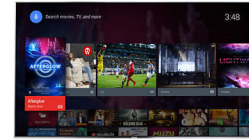

Dual Core + Android

Ar Android savā televizorā varat navigēt, startēt aplikācijas un atskaņot videoattēlus īpaši ātri, intuitīvi un jautri. Android robots pilnvērtīgi izmanto mūsu Dual Core procesora jaudu, lai paveiktu darbu ātrāk un vieglāk.

Google Play

Google Play™ ir bagātīgs katalogs ar augstas kvalitātes spēlēm visiem vecumiem. Optimizētas izmantošanai jūsu televizorā, tās izskatās lieliski. Nav nepieciešamības piebīvēt mājokli ar kārtējo spēļu konsoli, jo varat viegli navigēt un spēlēt ar universālo USB spēļu vadāmierīci.