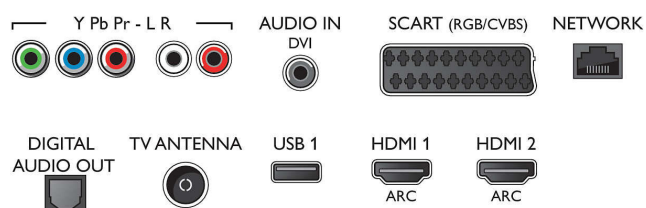

Specifikācijas

Attēls/displejs

- Malu attiecība: 16:9
- Ekrāna diagonāles garums (collas): 40 colla
- Ekrāna diagonāles garums (metriskajā sistēmā): 102 cm
- Displejs: 4K Ultra HD LED
- Paneļa izšķirtspēja: 3840x2160
- Spilgtums: 300 cd/m²
- Attēla uzlabošana: Pixel Plus Ultra HD, Natural Motion, 700 Hz Perfect Motion Rate, Micro Dimming Pro, Ultra Resolution

Android TV

- OS: Android™ 5.1 (Lollipop)
- Iepriekš instalētās aplikācijas: Google Play Movies*, Google Play Music*, Google Search, Voice Search, YouTube, Netflix*
- Atmiņas izmērs (zibatmiņa): 8 GB, plašā., izmantojot USB atmiņu

Connections

Side

Rear

Specifikācijas

Smart TV funkcijas

- Lietotāja mijiedarbība: MultiRoom klients un serveris, SimplyShare, Wi-Fi Miracast sertificēts*
- Interaktīvā televīzija: HbbTV
- Programma: Pause TV, USB ierakstīšana*
- SmartTV programmas*: Tiešsaistes video veikali, Atvērt interneta pārlūkprogrammu, Social TV, TV pēc pieprasījuma, YouTube
- Ērta uzstādīšana: Automātiska Philips ierīču noteikšana, Ierīču pievienošanas vednis, Tikla iestatīšanas vednis, Iestatījumu palīgvēdnis
- Vienkārša lietošana: Viena viedās izvēlnes poga, Lietotāja rokasgrāmata ekrānā
- Jaunināms programmu nodrošinājums: Programmu nodrošinājuma automātiskās jaunināšanas vednis, Programmu nodrošinājuma jaunināšana, izmantojot USB savienojumu, Programmu nodrošinājuma jaunināšana tiešsaistē
- Ekrāna formāta pielāgošana: Pamata - Aizpildīt ekrānu, Ietilpināt ekrānā, Detalizēti - Pārslēgt, Tālummaiņa, Izstiepšana
- Philips TV Remote aplikācija*: Aplikācijas, Kanāli, Vadība, NowOnTV, TV ceļvedis, Video pēc pieprasījuma