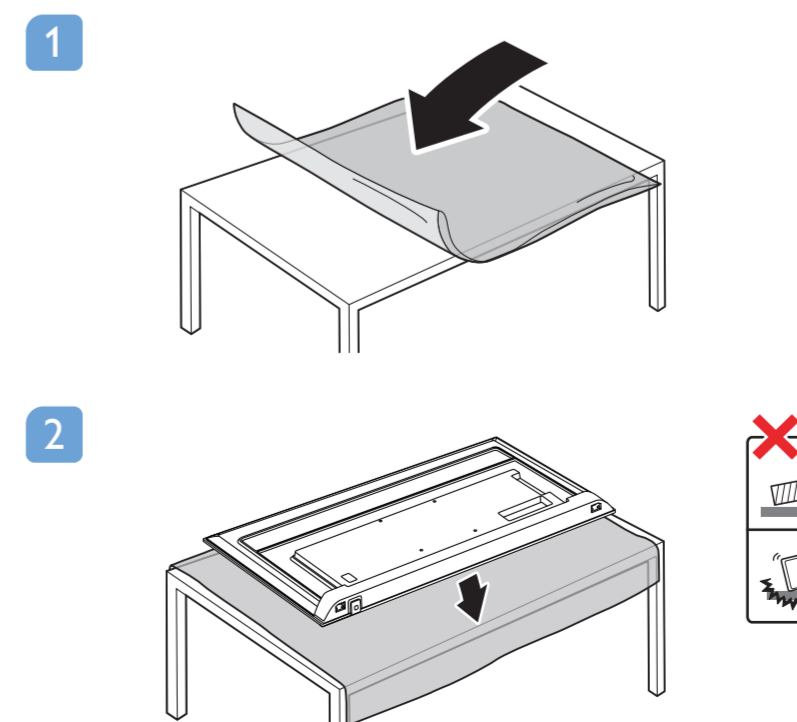

50PUH8255/96
55PUH8255/96
65PUH8255/96
70PUH8255/96

快速使用指南

A1
50"
55"

6

5

設備名稱：Philips LED背光源智慧型顯示器
 型號 (型式)：
 50PUH8255/96 65PUH8255/96
 55PUH8255/96 70PUH8255/96

單元	限用物質及其化學符號					
	鉛 (Pb)	汞 (Hg)	鎘 (Cd)	六價鉻 (Cr ⁺⁶)	多溴聯苯 (PBB)	多溴二苯醚 (PBDE)
塑料外框	○	○	○	○	○	○
後殼	○	○	○	○	○	○
液晶面板	-	○	○	○	○	○
電路板組件	-	○	○	○	○	○
底座	○	○	○	○	○	○
電源線	-	○	○	○	○	○
其他線材	-	○	○	○	○	○
喇叭 (選配)	-	○	○	○	○	○

備註1. "○" 係指該項限用物質之百分比含量未超出百分比含量基準值。
 備註2. "-" 係指該項限用物質為排除項目。

繁體中文 請閱讀安全說明。

此機種無附上紙本使用手冊，請使用以下網址輸入機種型號搜尋後自行下載。
 * 使用手冊包含限用物質標示說明。

www.philips.com/TVsupport

VESA (x, y)

- 50" 200x200mm M6 126 cm
- 55" 200x200mm M6 139 cm
- 65" 300x300mm M6 164 cm
- 70" 300x300mm M8 178 cm