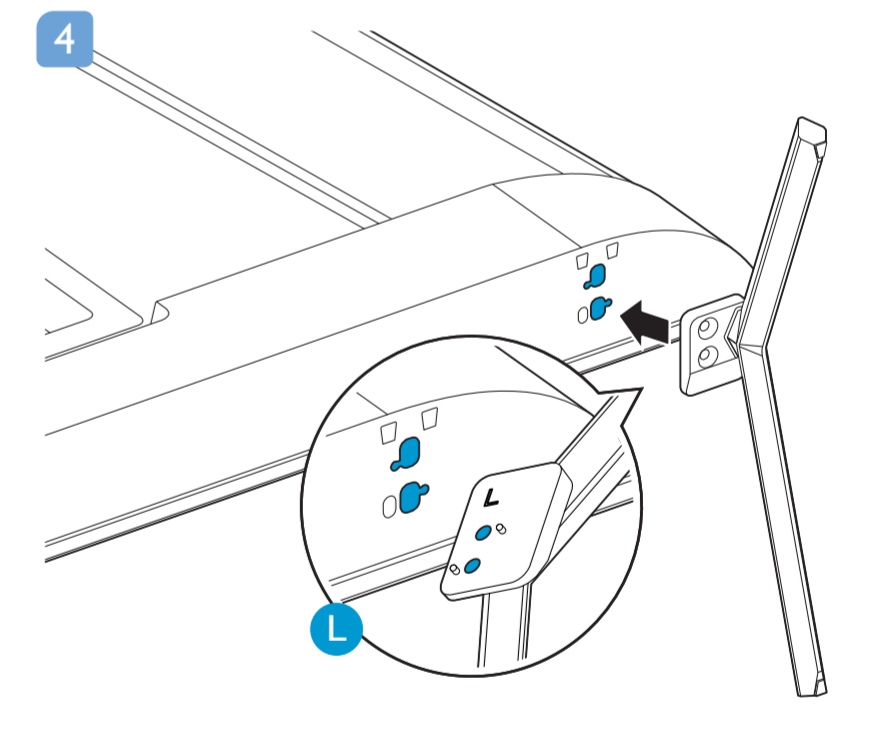

50PUH8255/96
55PUH8255/96
65PUH8255/96
70PUH8255/96

快速使用指南

A1
50"
55"

6

5

設備名稱：Philips LED背光源智慧型顯示器
 型號 (型式)：
 50PUH8255/96 65PUH8255/96
 55PUH8255/96 70PUH8255/96

單元	限用物質及其化學符號					
	鉛 (Pb)	汞 (Hg)	鎘 (Cd)	六價鉻 (Cr ⁺⁶)	多溴聯苯 (PBB)	多溴二苯醚 (PBDE)
塑料外框	○	○	○	○	○	○
後殼	○	○	○	○	○	○
液晶面板	-	○	○	○	○	○
電路板組件	-	○	○	○	○	○
底座	○	○	○	○	○	○
電源線	-	○	○	○	○	○
其他線材	-	○	○	○	○	○
喇叭 (選配)	-	○	○	○	○	○

備註1. "○" 係指該項限用物質之百分比含量未超出百分比含量基準值。
 備註2. "-" 係指該項限用物質為排除項目。

繁體中文 請閱讀安全說明。

此機種無附上紙本使用手冊，請使用以下網址輸入機種型號搜尋後自行下載。
 * 使用手冊包含限用物質標示說明。

www.philips.com/TVsupport

VESA (x, y)

- 50" 200x200mm M6 126 cm
- 55" 200x200mm M6 139 cm
- 65" 300x300mm M6 164 cm
- 70" 300x300mm M8 178 cm