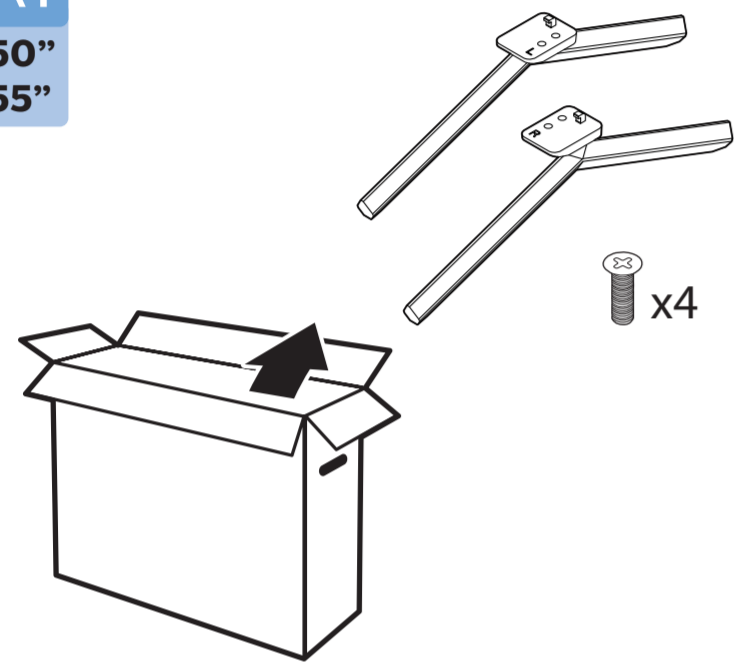

50PUH8255/96
55PUH8255/96
65PUH8255/96
70PUH8255/96

快速使用指南

A1
50"
55"

6

5

設備名稱：Philips LED背光源智慧型顯示器
 型號 (型式)：
 50PUH8255/96 65PUH8255/96
 55PUH8255/96 70PUH8255/96

單元	限用物質及其化學符號					
	鉛 (Pb)	汞 (Hg)	鎘 (Cd)	六價鉻 (Cr ⁺⁶)	多溴聯苯 (PBB)	多溴二苯醚 (PBDE)
塑料外框	○	○	○	○	○	○
後殼	○	○	○	○	○	○
液晶面板	-	○	○	○	○	○
電路板組件	-	○	○	○	○	○
底座	○	○	○	○	○	○
電源線	-	○	○	○	○	○
其他線材	-	○	○	○	○	○
喇叭 (選配)	-	○	○	○	○	○

備註1. "○" 係指該項限用物質之百分比含量未超出百分比含量基準值。
 備註2. "-" 係指該項限用物質為排除項目。

繁體中文 請閱讀安全說明。

此機種無附上紙本使用手冊，請使用以下網址輸入機種型號搜尋後自行下載。
 * 使用手冊包含限用物質標示說明。

www.philips.com/TVsupport

VESA (x, y)

- 50" 200x200mm M6 126 cm
- 55" 200x200mm M6 139 cm
- 65" 300x300mm M6 164 cm
- 70" 300x300mm M8 178 cm

溫馨提示：壁掛安裝時，請先將機器壁掛鎖附位置的螺絲（已安裝）取出，此螺絲非標準壁掛螺絲，請勿使用。

1

2

3

4

5

所有註冊和未註冊的商標是其各自所有者的財產。
 規格如有變更，恕不另行通知。
 Philips 和 Philips 盾牌圖形是Koninklijke Philips N.V. 的註冊商標。
 其使用需遵循Koninklijke Philips N.V. 的許可。
 2020 © TP Vision Europe B.V. All rights reserved.
 www.philips.com