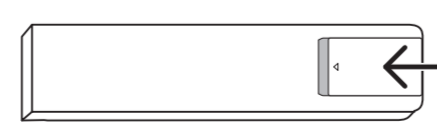

備註1. "○" 係指該項限用物質之百分比含量未超出百分比含量基準值。
 備註2. "-" 係指該項限用物質為排除項目。

繁體中文 請閱讀安全說明。

此機種無附上紙本使用手冊，請使用以下網址輸入機種型號搜尋後自行下載。
 * 使用手冊包含限用物質標示說明。

www.philips.com/TVsupport

VESA (x, y)

- 50" 200x200mm M6 126 cm
- 55" 200x200mm M6 139 cm
- 65" 300x300mm M6 164 cm
- 70" 300x300mm M8 178 cm

溫馨提示：壁掛安裝時，請先將機器壁掛鎖附位置的螺絲（已安裝）取出，此螺絲非標準壁掛螺絲，請勿使用。

1

2

3

4

5

所有註冊和未註冊的商標是其各自所有者的財產。
 規格如有變更，恕不另行通知。
 Philips 和 Philips 盾牌圖形是Koninklijke Philips N.V. 的註冊商標。
 其使用需遵循Koninklijke Philips N.V. 的許可。
 2020 © TP Vision Europe B.V. All rights reserved.
 www.philips.com