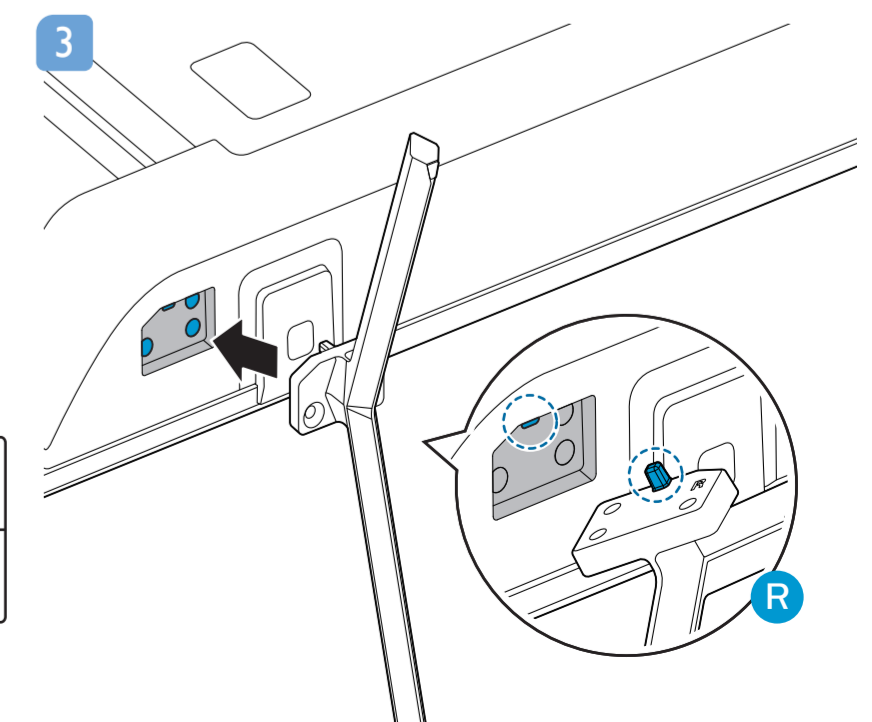

50PUH8255/96
55PUH8255/96
65PUH8255/96
70PUH8255/96

快速使用指南

A1
50"
55"

6

5

設備名稱：Philips LED背光源智慧型顯示器
 型號 (型式)：
 50PUH8255/96 65PUH8255/96
 55PUH8255/96 70PUH8255/96

單元	限用物質及其化學符號					
	鉛 (Pb)	汞 (Hg)	鎘 (Cd)	六價鉻 (Cr ⁺⁶)	多溴聯苯 (PBB)	多溴二苯醚 (PBDE)
塑料外框	○	○	○	○	○	○
後殼	○	○	○	○	○	○
液晶面板	-	○	○	○	○	○
電路板組件	-	○	○	○	○	○
底座	○	○	○	○	○	○
電源線	-	○	○	○	○	○
其他線材	-	○	○	○	○	○
喇叭 (選配)	-	○	○	○	○	○

備註1. "○" 係指該項限用物質之百分比含量未超出百分比含量基準值。
 備註2. "-" 係指該項限用物質為排除項目。

繁體中文 請閱讀安全說明。

此機種無附上紙本使用手冊，請使用以下網址輸入機種型號搜尋後自行下載。
 * 使用手冊包含限用物質標示說明。

www.philips.com/TVsupport

VESA (x, y)

- 50" 200x200mm M6 126 cm
- 55" 200x200mm M6 139 cm
- 65" 300x300mm M6 164 cm
- 70" 300x300mm M8 178 cm