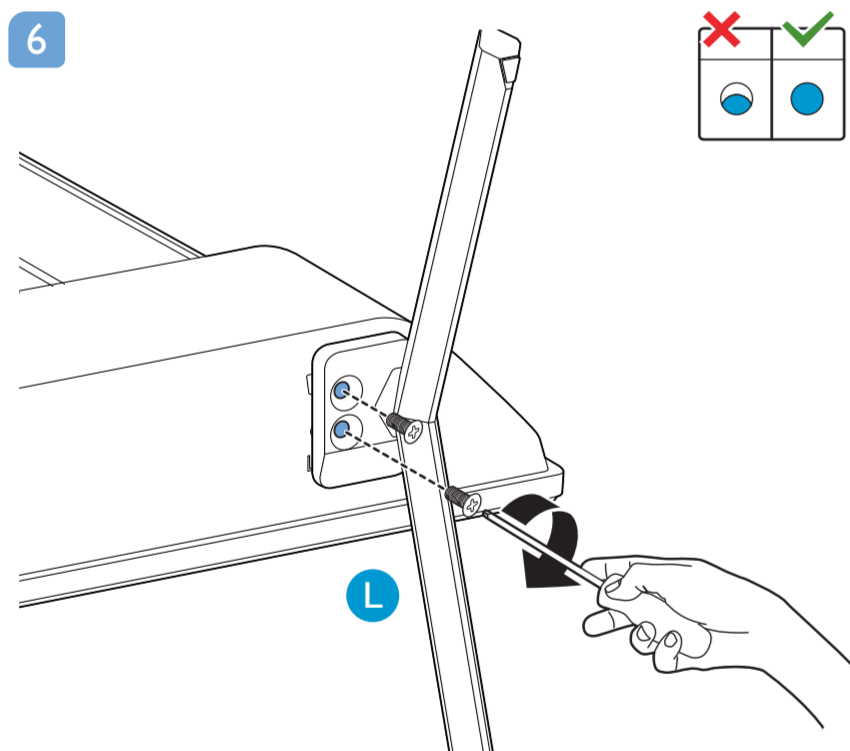

50PUH8255/96
55PUH8255/96
65PUH8255/96
70PUH8255/96

快速使用指南

A1
50"
55"

6

5

設備名稱：Philips LED背光源智慧型顯示器
 型號 (型式)：
 50PUH8255/96 65PUH8255/96
 55PUH8255/96 70PUH8255/96

單元	限用物質及其化學符號					
	鉛 (Pb)	汞 (Hg)	鎘 (Cd)	六價鉻 (Cr ⁺⁶)	多溴聯苯 (PBB)	多溴二苯醚 (PBDE)
塑料外框	○	○	○	○	○	○
後殼	○	○	○	○	○	○
液晶面板	-	○	○	○	○	○
電路板組件	-	○	○	○	○	○
底座	○	○	○	○	○	○
電源線	-	○	○	○	○	○
其他線材	-	○	○	○	○	○
喇叭 (選配)	-	○	○	○	○	○

備註1. "○" 係指該項限用物質之百分比含量未超出百分比含量基準值。
 備註2. "-" 係指該項限用物質為排除項目。

繁體中文 請閱讀安全說明。

此機種無附上紙本使用手冊，請使用以下網址輸入機種型號搜尋後自行下載。
 * 使用手冊包含限用物質標示說明。

www.philips.com/TVsupport

VESA (x, y)

- 50" 200x200mm M6 126 cm
- 55" 200x200mm M6 139 cm
- 65" 300x300mm M6 164 cm
- 70" 300x300mm M8 178 cm

溫馨提示：壁掛安裝時，請先將機器壁掛鎖附位置的螺絲（已安裝）取出，此螺絲非標準壁掛螺絲，請勿使用。

1

2

3

4

5

所有註冊和未註冊的商標是其各自所有者的財產。
 規格如有變更，恕不另行通知。
 Philips 和 Philips 盾牌圖形是Koninklijke Philips N.V. 的註冊商標。
 其使用需遵循Koninklijke Philips N.V. 的許可。
 2020 © TP Vision Europe B.V. All rights reserved.
 www.philips.com