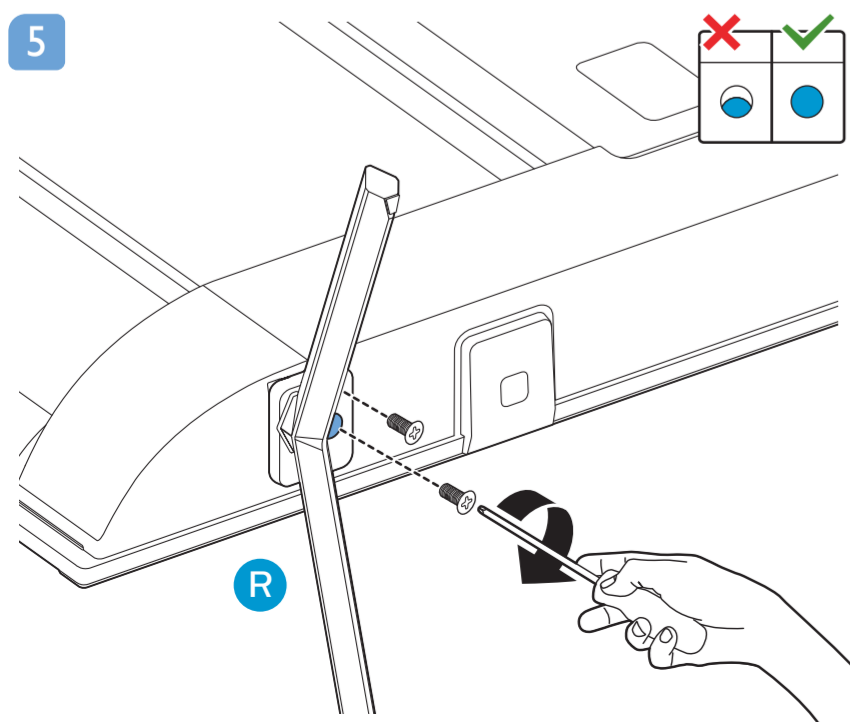

50PUH8255/96
55PUH8255/96
65PUH8255/96
70PUH8255/96

快速使用指南

A1
50"
55"

6

5

設備名稱：Philips LED背光源智慧型顯示器
 型號 (型式)：
 50PUH8255/96 65PUH8255/96
 55PUH8255/96 70PUH8255/96

單元	限用物質及其化學符號					
	鉛 (Pb)	汞 (Hg)	鎘 (Cd)	六價鉻 (Cr ⁺⁶)	多溴聯苯 (PBB)	多溴二苯醚 (PBDE)
塑料外框	○	○	○	○	○	○
後殼	○	○	○	○	○	○
液晶面板	-	○	○	○	○	○
電路板組件	-	○	○	○	○	○
底座	○	○	○	○	○	○
電源線	-	○	○	○	○	○
其他線材	-	○	○	○	○	○
喇叭 (選配)	-	○	○	○	○	○

備註1. "○" 係指該項限用物質之百分比含量未超出百分比含量基準值。
 備註2. "-" 係指該項限用物質為排除項目。

繁體中文 請閱讀安全說明。

此機種無附上紙本使用手冊，請使用以下網址輸入機種型號搜尋後自行下載。
 * 使用手冊包含限用物質標示說明。

www.philips.com/TVsupport

VESA (x, y)

- 50" 200x200mm M6 126 cm
- 55" 200x200mm M6 139 cm
- 65" 300x300mm M6 164 cm
- 70" 300x300mm M8 178 cm

溫馨提示：壁掛安裝時，請先將機器壁掛鎖附位置的螺絲（已安裝）取出，此螺絲非標準壁掛螺絲，請勿使用。

1

2

3

4

5

所有註冊和未註冊的商標是其各自所有者的財產。
 規格如有變更，恕不另行通知。
 Philips 和 Philips 盾牌圖形是Koninklijke Philips N.V. 的註冊商標。
 其使用需遵循Koninklijke Philips N.V. 的許可。
 2020 © TP Vision Europe B.V. All rights reserved.
 www.philips.com