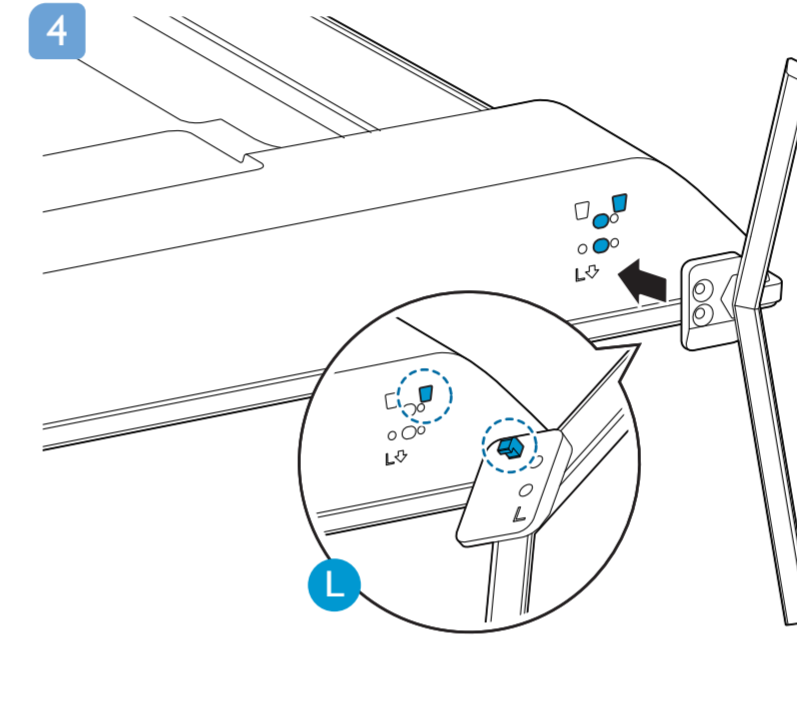

50PUH8255/96
55PUH8255/96
65PUH8255/96
70PUH8255/96

快速使用指南

A1
50"
55"

6

5

設備名稱：Philips LED背光源智慧型顯示器
 型號 (型式)：
 50PUH8255/96 65PUH8255/96
 55PUH8255/96 70PUH8255/96

單元	限用物質及其化學符號					
	鉛 (Pb)	汞 (Hg)	鎘 (Cd)	六價鉻 (Cr ⁺⁶)	多溴聯苯 (PBB)	多溴二苯醚 (PBDE)
塑料外框	○	○	○	○	○	○
後殼	○	○	○	○	○	○
液晶面板	-	○	○	○	○	○
電路板組件	-	○	○	○	○	○
底座	○	○	○	○	○	○
電源線	-	○	○	○	○	○
其他線材	-	○	○	○	○	○
喇叭 (選配)	-	○	○	○	○	○

備註1. "○" 係指該項限用物質之百分比含量未超出百分比含量基準值。
 備註2. "-" 係指該項限用物質為排除項目。

繁體中文 請閱讀安全說明。

此機種無附上紙本使用手冊，請使用以下網址輸入機種型號搜尋後自行下載。
 * 使用手冊包含限用物質標示說明。

www.philips.com/TVsupport

VESA (x, y)

- 50" 200x200mm M6 126 cm
- 55" 200x200mm M6 139 cm
- 65" 300x300mm M6 164 cm
- 70" 300x300mm M8 178 cm

溫馨提示：壁掛安裝時，請先將機器壁掛鎖附位置的螺絲（已安裝）取出，此螺絲非標準壁掛螺絲，請勿使用。

1

2

3

4

5

所有註冊和未註冊的商標是其各自所有者的財產。
 規格如有變更，恕不另行通知。
 Philips 和 Philips 盾牌圖形是Koninklijke Philips N.V. 的註冊商標。
 其使用需遵循Koninklijke Philips N.V. 的許可。
 2020 © TP Vision Europe B.V. All rights reserved.
 www.philips.com