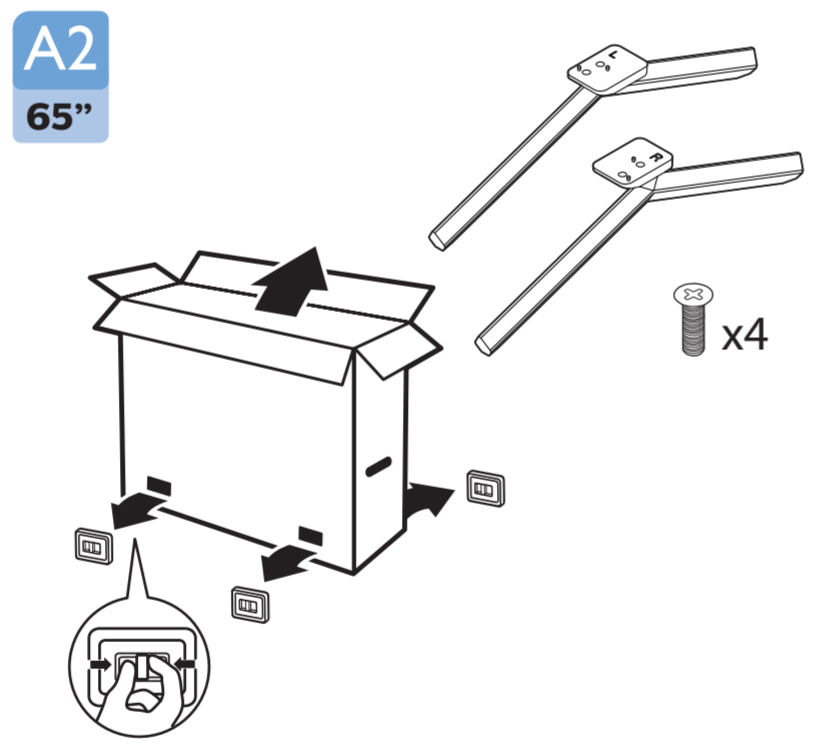

50PUH8255/96
55PUH8255/96
65PUH8255/96
70PUH8255/96

快速使用指南

A1
50"
55"

6

5

設備名稱：Philips LED背光源智慧型顯示器
 型號 (型式)：
 50PUH8255/96 65PUH8255/96
 55PUH8255/96 70PUH8255/96

單元	限用物質及其化學符號					
	鉛 (Pb)	汞 (Hg)	鎘 (Cd)	六價鉻 (Cr ⁺⁶)	多溴聯苯 (PBB)	多溴二苯醚 (PBDE)
塑料外框	○	○	○	○	○	○
後殼	○	○	○	○	○	○
液晶面板	-	○	○	○	○	○
電路板組件	-	○	○	○	○	○
底座	○	○	○	○	○	○
電源線	-	○	○	○	○	○
其他線材	-	○	○	○	○	○
喇叭 (選配)	-	○	○	○	○	○

備註1. "○" 係指該項限用物質之百分比含量未超出百分比含量基準值。
 備註2. "-" 係指該項限用物質為排除項目。

繁體中文 請閱讀安全說明。

此機種無附上紙本使用手冊，請使用以下網址輸入機種型號搜尋後自行下載。
 * 使用手冊包含限用物質標示說明。

www.philips.com/TVsupport

VESA (x, y)

- 50" 200x200mm M6 126 cm
- 55" 200x200mm M6 139 cm
- 65" 300x300mm M6 164 cm
- 70" 300x300mm M8 178 cm

溫馨提示：壁掛安裝時，請先將機器壁掛鎖附位置的螺絲（已安裝）取出，此螺絲非標準壁掛螺絲，請勿使用。

1

2

3

4

5

所有註冊和未註冊的商標是其各自所有者的財產。
 規格如有變更，恕不另行通知。
 Philips 和 Philips 盾牌圖形是Koninklijke Philips N.V. 的註冊商標。
 其使用需遵循Koninklijke Philips N.V. 的許可。
 2020 © TP Vision Europe B.V. All rights reserved.
 www.philips.com