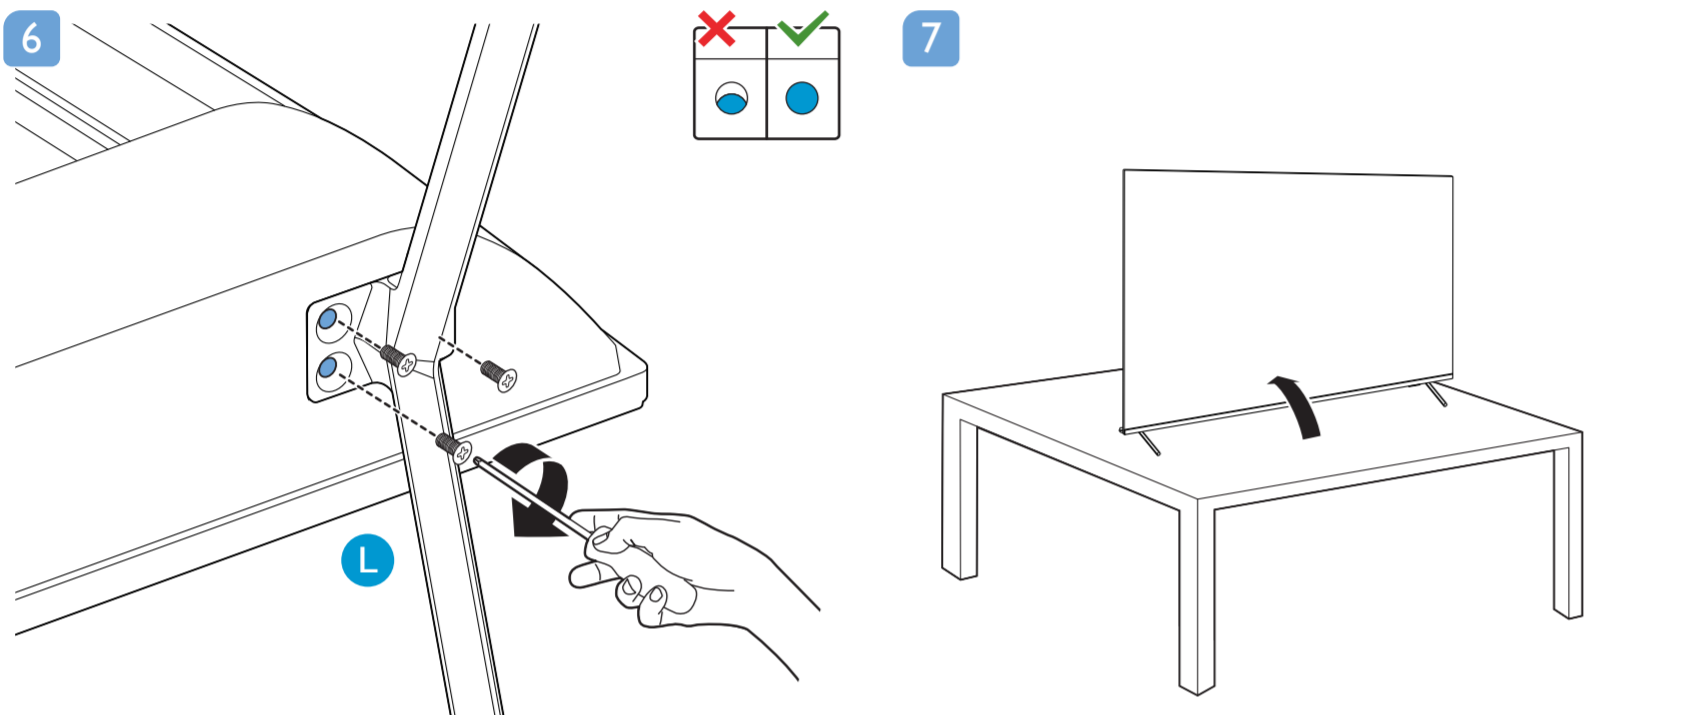

50PUH8255/96
55PUH8255/96
65PUH8255/96
70PUH8255/96

快速使用指南

A1
50"
55"

6

5

設備名稱：Philips LED背光源智慧型顯示器
 型號 (型式)：
 50PUH8255/96 65PUH8255/96
 55PUH8255/96 70PUH8255/96

單元	限用物質及其化學符號					
	鉛 (Pb)	汞 (Hg)	鎘 (Cd)	六價鉻 (Cr ⁺⁶)	多溴聯苯 (PBB)	多溴二苯醚 (PBDE)
塑料外框	○	○	○	○	○	○
後殼	○	○	○	○	○	○
液晶面板	-	○	○	○	○	○
電路板組件	-	○	○	○	○	○
底座	○	○	○	○	○	○
電源線	-	○	○	○	○	○
其他線材	-	○	○	○	○	○
喇叭 (選配)	-	○	○	○	○	○

備註1. "○" 係指該項限用物質之百分比含量未超出百分比含量基準值。
 備註2. "-" 係指該項限用物質為排除項目。

繁體中文 請閱讀安全說明。

此機種無附上紙本使用手冊，請使用以下網址輸入機種型號搜尋後自行下載。
 * 使用手冊包含限用物質標示說明。

www.philips.com/TVsupport

VESA (x, y)

- 50" 200x200mm M6 126 cm
- 55" 200x200mm M6 139 cm
- 65" 300x300mm M6 164 cm
- 70" 300x300mm M8 178 cm