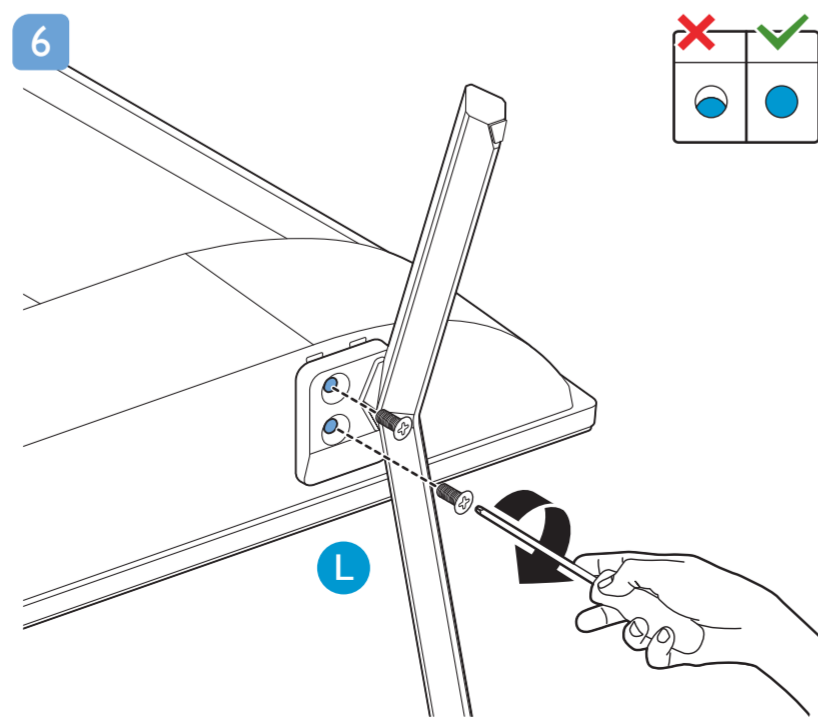

50PUH8255/96
55PUH8255/96
65PUH8255/96
70PUH8255/96

快速使用指南

A1
50"
55"

6

5

設備名稱：Philips LED背光源智慧型顯示器
 型號 (型式)：
 50PUH8255/96 65PUH8255/96
 55PUH8255/96 70PUH8255/96

單元	限用物質及其化學符號					
	鉛 (Pb)	汞 (Hg)	鎘 (Cd)	六價鉻 (Cr ⁺⁶)	多溴聯苯 (PBB)	多溴二苯醚 (PBDE)
塑料外框	○	○	○	○	○	○
後殼	○	○	○	○	○	○
液晶面板	-	○	○	○	○	○
電路板組件	-	○	○	○	○	○
底座	○	○	○	○	○	○
電源線	-	○	○	○	○	○
其他線材	-	○	○	○	○	○
喇叭 (選配)	-	○	○	○	○	○

備註1. "○" 係指該項限用物質之百分比含量未超出百分比含量基準值。
 備註2. "-" 係指該項限用物質為排除項目。

繁體中文 請閱讀安全說明。

此機種無附上紙本使用手冊，請使用以下網址輸入機種型號搜尋後自行下載。
 * 使用手冊包含限用物質標示說明。

www.philips.com/TVsupport

VESA (x, y)

- 50" 200x200mm M6 126 cm
- 55" 200x200mm M6 139 cm
- 65" 300x300mm M6 164 cm
- 70" 300x300mm M8 178 cm