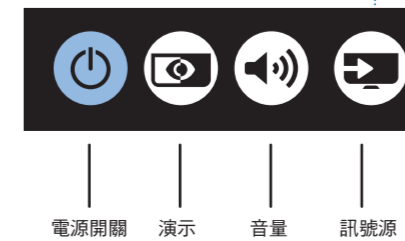

溫馨提示：壁掛安裝時，請先將機器壁掛鎖附位置的螺絲（已安裝）取出，此螺絲非標準壁掛螺絲，請勿使用。

1

2

3

4

5

所有註冊和未註冊的商標是其各自所有者的財產。
 規格如有變更，恕不另行通知。
 Philips 和 Philips 盾牌圖形是Koninklijke Philips N.V. 的註冊商標。
 其使用需遵循Koninklijke Philips N.V. 的許可。
 2020 © TP Vision Europe B.V. All rights reserved.
 www.philips.com