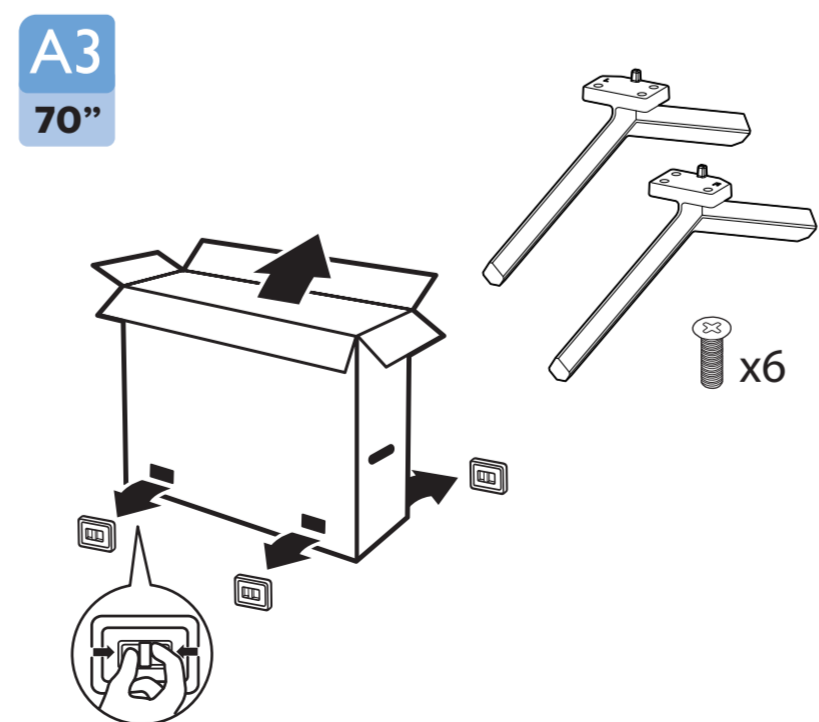

50PUH8255/96
55PUH8255/96
65PUH8255/96
70PUH8255/96

快速使用指南

A1
50"
55"

6

5

設備名稱：Philips LED背光源智慧型顯示器
 型號 (型式)：
 50PUH8255/96 65PUH8255/96
 55PUH8255/96 70PUH8255/96

單元	限用物質及其化學符號					
	鉛 (Pb)	汞 (Hg)	鎘 (Cd)	六價鉻 (Cr ⁺⁶)	多溴聯苯 (PBB)	多溴二苯醚 (PBDE)
塑料外框	○	○	○	○	○	○
後殼	○	○	○	○	○	○
液晶面板	-	○	○	○	○	○
電路板組件	-	○	○	○	○	○
底座	○	○	○	○	○	○
電源線	-	○	○	○	○	○
其他線材	-	○	○	○	○	○
喇叭 (選配)	-	○	○	○	○	○

備註1. "○" 係指該項限用物質之百分比含量未超出百分比含量基準值。
 備註2. "-" 係指該項限用物質為排除項目。

繁體中文 請閱讀安全說明。

此機種無附上紙本使用手冊，請使用以下網址輸入機種型號搜尋後自行下載。
 * 使用手冊包含限用物質標示說明。

www.philips.com/TVsupport

VESA (x, y)

- 50" 200x200mm M6 126 cm
- 55" 200x200mm M6 139 cm
- 65" 300x300mm M6 164 cm
- 70" 300x300mm M8 178 cm

溫馨提示：壁掛安裝時，請先將機器壁掛鎖附位置的螺絲（已安裝）取出，此螺絲非標準壁掛螺絲，請勿使用。

1

2

3

4

5

所有註冊和未註冊的商標是其各自所有者的財產。
 規格如有變更，恕不另行通知。
 Philips 和 Philips 盾牌圖形是Koninklijke Philips N.V. 的註冊商標。
 其使用需遵循Koninklijke Philips N.V. 的許可。
 2020 © TP Vision Europe B.V. All rights reserved.
 www.philips.com