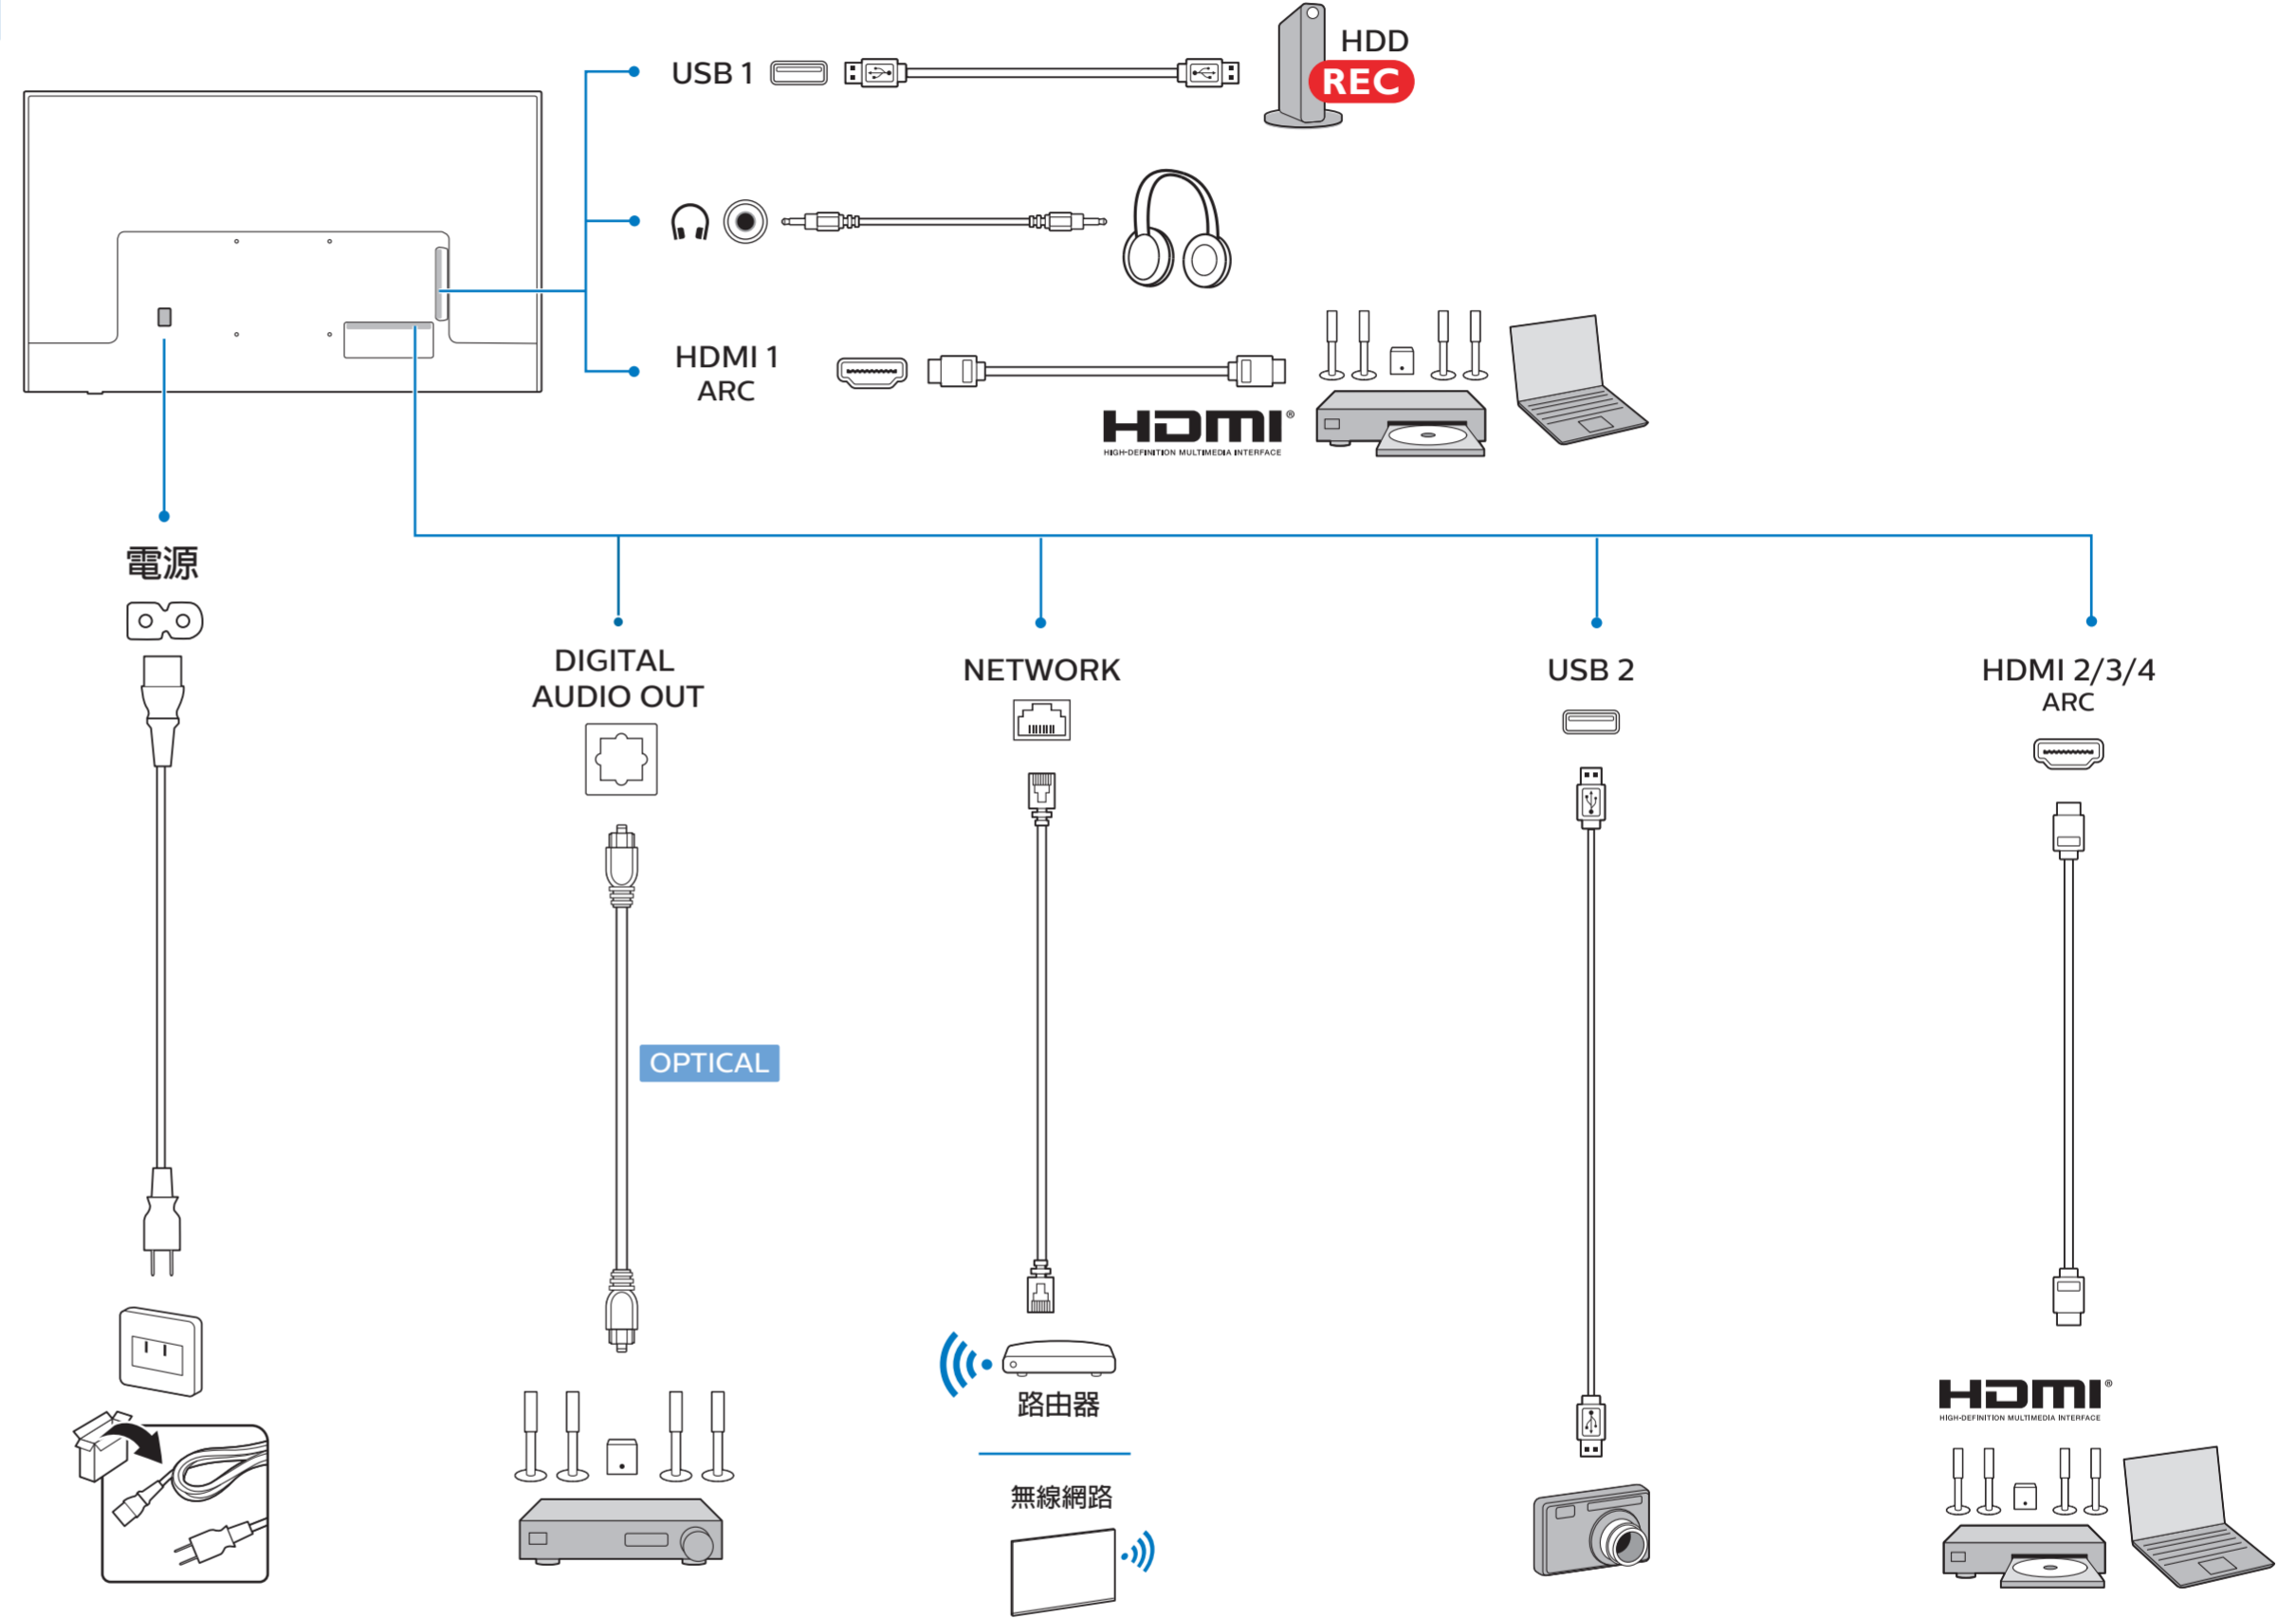

50PUH8255/96
55PUH8255/96
65PUH8255/96
70PUH8255/96

快速使用指南

A1
50"
55"

6

5

設備名稱：Philips LED背光源智慧型顯示器
 型號 (型式)：
 50PUH8255/96 65PUH8255/96
 55PUH8255/96 70PUH8255/96

單元	限用物質及其化學符號					
	鉛 (Pb)	汞 (Hg)	鎘 (Cd)	六價鉻 (Cr ⁺⁶)	多溴聯苯 (PBB)	多溴二苯醚 (PBDE)
塑料外框	○	○	○	○	○	○
後殼	○	○	○	○	○	○
液晶面板	-	○	○	○	○	○
電路板組件	-	○	○	○	○	○
底座	○	○	○	○	○	○
電源線	-	○	○	○	○	○
其他線材	-	○	○	○	○	○
喇叭 (選配)	-	○	○	○	○	○

備註1. "○" 係指該項限用物質之百分比含量未超出百分比含量基準值。
 備註2. "-" 係指該項限用物質為排除項目。

繁體中文 請閱讀安全說明。

此機種無附上紙本使用手冊，請使用以下網址輸入機種型號搜尋後自行下載。
 * 使用手冊包含限用物質標示說明。

www.philips.com/TVsupport

VESA (x, y)

- 50" 200x200mm M6 126 cm
- 55" 200x200mm M6 139 cm
- 65" 300x300mm M6 164 cm
- 70" 300x300mm M8 178 cm

溫馨提示：壁掛安裝時，請先將機器壁掛鎖附位置的螺絲（已安裝）取出，此螺絲非標準壁掛螺絲，請勿使用。

1

2

3

4

5

所有註冊和未註冊的商標是其各自所有者的財產。
 規格如有變更，恕不另行通知。
 Philips 和 Philips 盾牌圖形是Koninklijke Philips N.V. 的註冊商標。
 其使用需遵循Koninklijke Philips N.V. 的許可。
 2020 © TP Vision Europe B.V. All rights reserved.
 www.philips.com