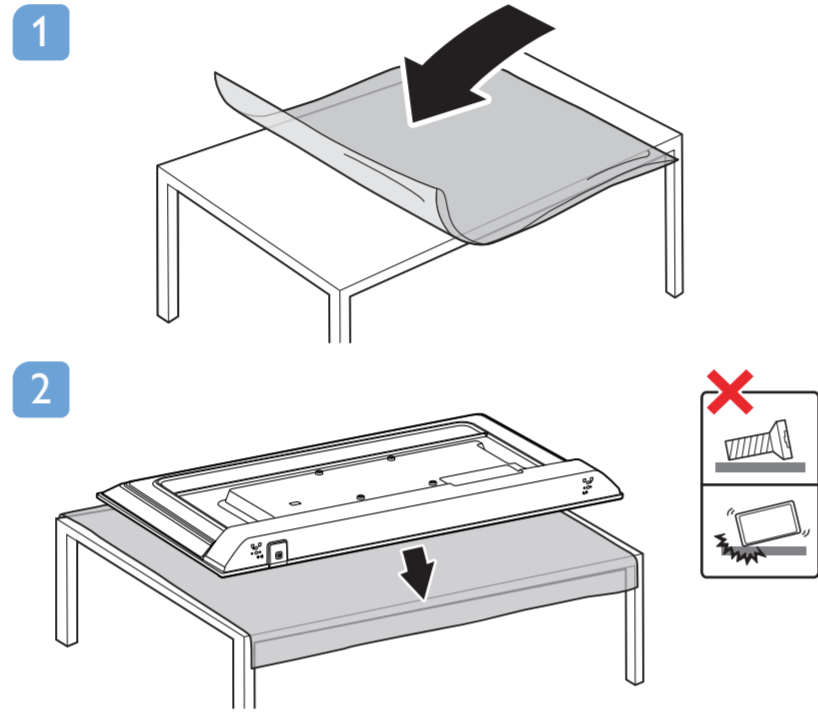

50PUH8255/96
55PUH8255/96
65PUH8255/96
70PUH8255/96

快速使用指南

A1
50"
55"

6

5

設備名稱：Philips LED背光源智慧型顯示器
 型號 (型式)：
 50PUH8255/96 65PUH8255/96
 55PUH8255/96 70PUH8255/96

單元	限用物質及其化學符號					
	鉛 (Pb)	汞 (Hg)	鎘 (Cd)	六價鉻 (Cr ⁺⁶)	多溴聯苯 (PBB)	多溴二苯醚 (PBDE)
塑料外框	○	○	○	○	○	○
後殼	○	○	○	○	○	○
液晶面板	-	○	○	○	○	○
電路板組件	-	○	○	○	○	○
底座	○	○	○	○	○	○
電源線	-	○	○	○	○	○
其他線材	-	○	○	○	○	○
喇叭 (選配)	-	○	○	○	○	○

備註1. "○" 係指該項限用物質之百分比含量未超出百分比含量基準值。
 備註2. "-" 係指該項限用物質為排除項目。

繁體中文 請閱讀安全說明。

此機種無附上紙本使用手冊，請使用以下網址輸入機種型號搜尋後自行下載。
 * 使用手冊包含限用物質標示說明。

www.philips.com/TVsupport

VESA (x, y)

- 50" 200x200mm M6 126 cm
- 55" 200x200mm M6 139 cm
- 65" 300x300mm M6 164 cm
- 70" 300x300mm M8 178 cm