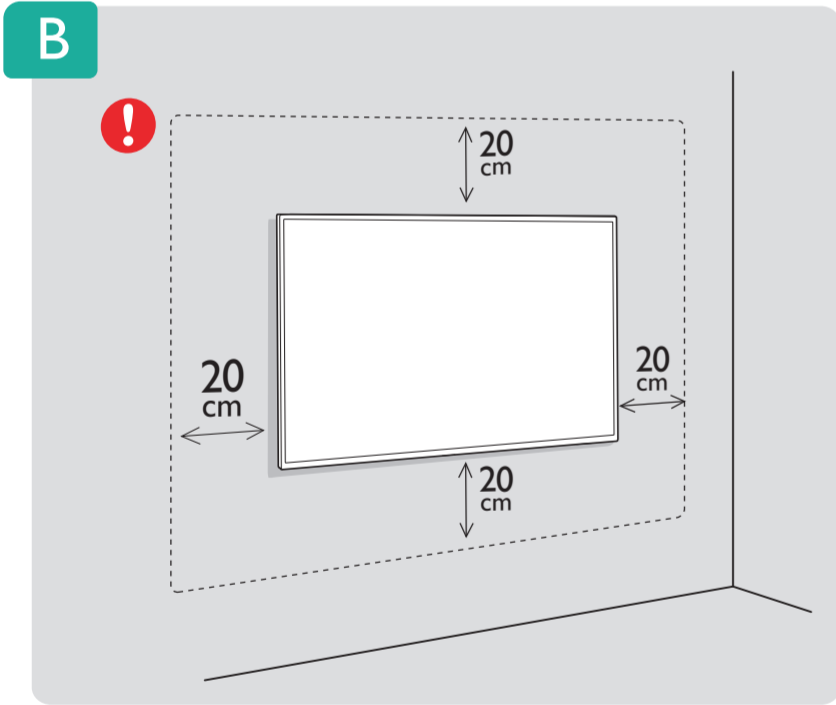

50PUH8255/96
55PUH8255/96
65PUH8255/96
70PUH8255/96

快速使用指南

A1
50"
55"

6

5

設備名稱：Philips LED背光源智慧型顯示器
 型號 (型式)：
 50PUH8255/96 65PUH8255/96
 55PUH8255/96 70PUH8255/96

單元	限用物質及其化學符號					
	鉛 (Pb)	汞 (Hg)	鎘 (Cd)	六價鉻 (Cr ⁺⁶)	多溴聯苯 (PBB)	多溴二苯醚 (PBDE)
塑料外框	○	○	○	○	○	○
後殼	○	○	○	○	○	○
液晶面板	-	○	○	○	○	○
電路板組件	-	○	○	○	○	○
底座	○	○	○	○	○	○
電源線	-	○	○	○	○	○
其他線材	-	○	○	○	○	○
喇叭 (選配)	-	○	○	○	○	○

備註1. "○" 係指該項限用物質之百分比含量未超出百分比含量基準值。
 備註2. "-" 係指該項限用物質為排除項目。

繁體中文 請閱讀安全說明。

此機種無附上紙本使用手冊，請使用以下網址輸入機種型號搜尋後自行下載。
 * 使用手冊包含限用物質標示說明。

www.philips.com/TVsupport

VESA (x, y)

- 50" 200x200mm M6 126 cm
- 55" 200x200mm M6 139 cm
- 65" 300x300mm M6 164 cm
- 70" 300x300mm M8 178 cm