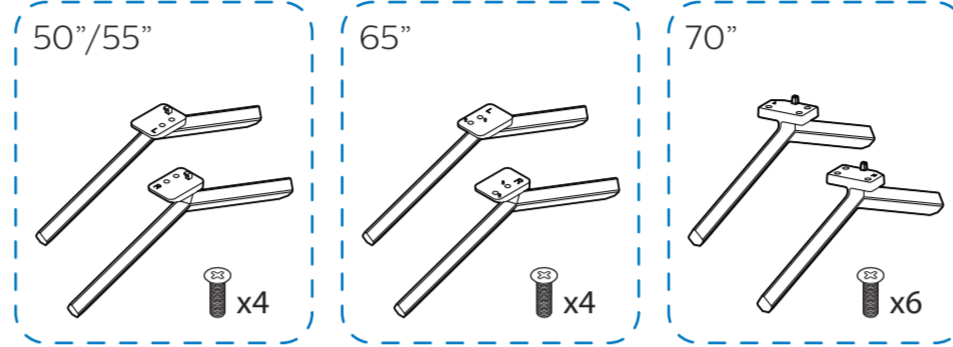

50PUH8255/96
55PUH8255/96
65PUH8255/96
70PUH8255/96

快速使用指南

A1
50"
55"

6

5

設備名稱：Philips LED背光源智慧型顯示器
 型號 (型式)：
 50PUH8255/96 65PUH8255/96
 55PUH8255/96 70PUH8255/96

單元	限用物質及其化學符號					
	鉛 (Pb)	汞 (Hg)	鎘 (Cd)	六價鉻 (Cr ⁺⁶)	多溴聯苯 (PBB)	多溴二苯醚 (PBDE)
塑料外框	○	○	○	○	○	○
後殼	○	○	○	○	○	○
液晶面板	-	○	○	○	○	○
電路板組件	-	○	○	○	○	○
底座	○	○	○	○	○	○
電源線	-	○	○	○	○	○
其他線材	-	○	○	○	○	○
喇叭 (選配)	-	○	○	○	○	○

備註1. "○" 係指該項限用物質之百分比含量未超出百分比含量基準值。
 備註2. "-" 係指該項限用物質為排除項目。

繁體中文 請閱讀安全說明。

此機種無附上紙本使用手冊，請使用以下網址輸入機種型號搜尋後自行下載。
 * 使用手冊包含限用物質標示說明。

www.philips.com/TVsupport

VESA (x, y)

- 50" 200x200mm M6 126 cm
- 55" 200x200mm M6 139 cm
- 65" 300x300mm M6 164 cm
- 70" 300x300mm M8 178 cm