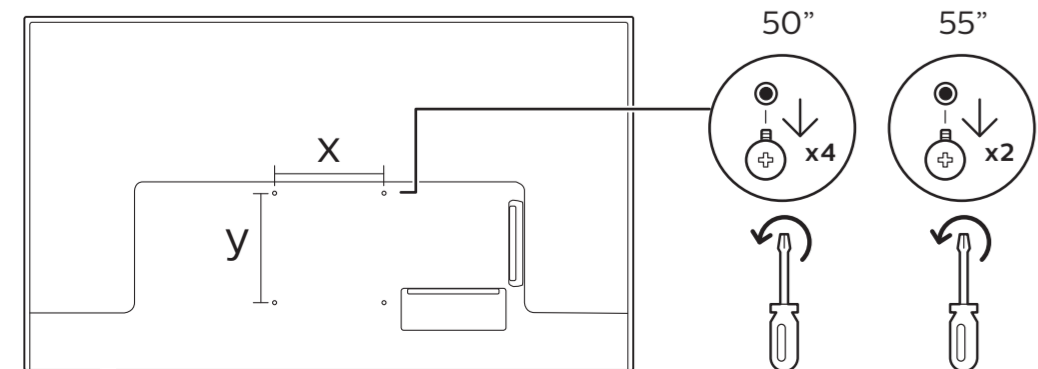

備註1. "○" 係指該項限用物質之百分比含量未超出百分比含量基準值。
 備註2. "-" 係指該項限用物質為排除項目。

繁體中文 請閱讀安全說明。

此機種無附上紙本使用手冊，請使用以下網址輸入機種型號搜尋後自行下載。
 * 使用手冊包含限用物質標示說明。

www.philips.com/TVsupport

VESA (x, y)

- 50" 200x200mm M6 126 cm
- 55" 200x200mm M6 139 cm
- 65" 300x300mm M6 164 cm
- 70" 300x300mm M8 178 cm

溫馨提示：壁掛安裝時，請先將機器壁掛鎖附位置的螺絲（已安裝）取出，此螺絲非標準壁掛螺絲，請勿使用。

1

2

3

4

5

所有註冊和未註冊的商標是其各自所有者的財產。
 規格如有變更，恕不另行通知。
 Philips 和 Philips 盾牌圖形是Koninklijke Philips N.V. 的註冊商標。
 其使用需遵循Koninklijke Philips N.V. 的許可。
 2020 © TP Vision Europe B.V. All rights reserved.
 www.philips.com