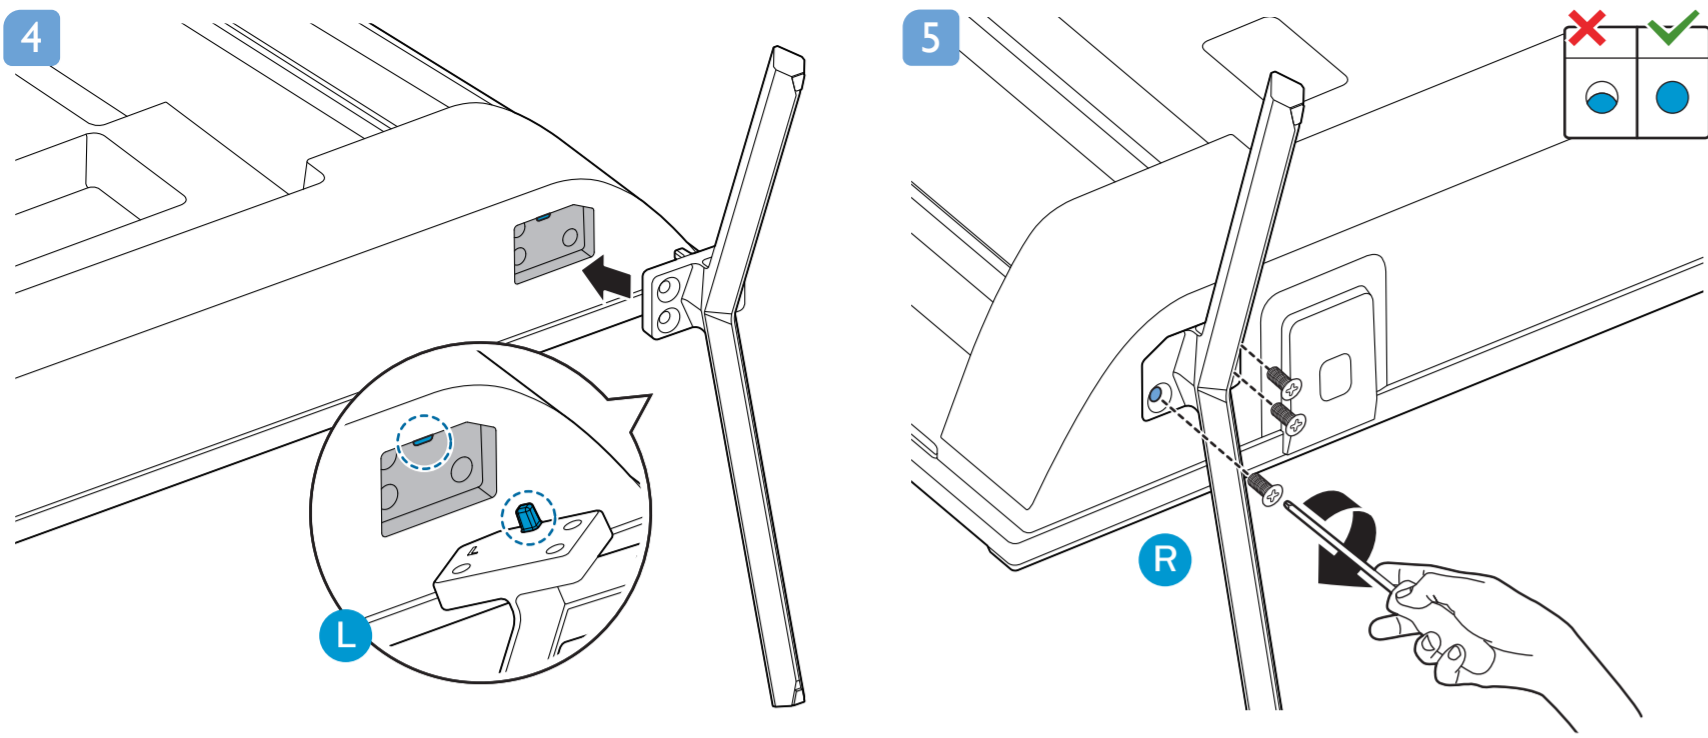

50PUH8255/96
55PUH8255/96
65PUH8255/96
70PUH8255/96

快速使用指南

A1
50"
55"

6

5

設備名稱：Philips LED背光源智慧型顯示器
 型號 (型式)：
 50PUH8255/96 65PUH8255/96
 55PUH8255/96 70PUH8255/96

單元	限用物質及其化學符號					
	鉛 (Pb)	汞 (Hg)	鎘 (Cd)	六價鉻 (Cr ⁺⁶)	多溴聯苯 (PBB)	多溴二苯醚 (PBDE)
塑料外框	○	○	○	○	○	○
後殼	○	○	○	○	○	○
液晶面板	-	○	○	○	○	○
電路板組件	-	○	○	○	○	○
底座	○	○	○	○	○	○
電源線	-	○	○	○	○	○
其他線材	-	○	○	○	○	○
喇叭 (選配)	-	○	○	○	○	○

備註1. "○" 係指該項限用物質之百分比含量未超出百分比含量基準值。
 備註2. "-" 係指該項限用物質為排除項目。

繁體中文 請閱讀安全說明。

此機種無附上紙本使用手冊，請使用以下網址輸入機種型號搜尋後自行下載。
 * 使用手冊包含限用物質標示說明。

www.philips.com/TVsupport

VESA (x, y)

- 50" 200x200mm M6 126 cm
- 55" 200x200mm M6 139 cm
- 65" 300x300mm M6 164 cm
- 70" 300x300mm M8 178 cm

溫馨提示：壁掛安裝時，請先將機器壁掛鎖附位置的螺絲（已安裝）取出，此螺絲非標準壁掛螺絲，請勿使用。

1

2

3

4

5

所有註冊和未註冊的商標是其各自所有者的財產。
 規格如有變更，恕不另行通知。
 Philips 和 Philips 盾牌圖形是Koninklijke Philips N.V. 的註冊商標。
 其使用需遵循Koninklijke Philips N.V. 的許可。
 2020 © TP Vision Europe B.V. All rights reserved.
 www.philips.com