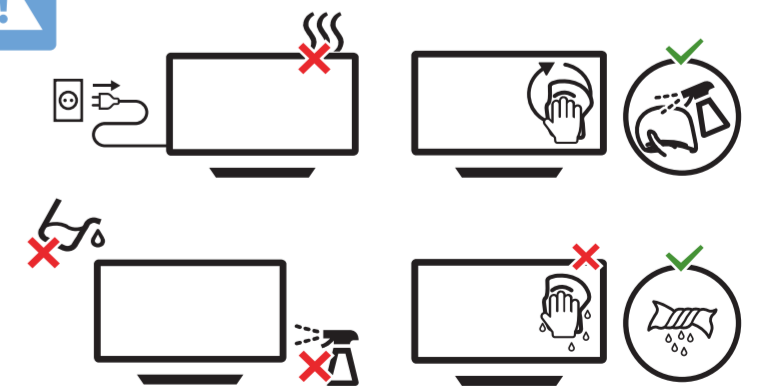

溫馨提示：壁掛安裝時，請先將機器壁掛鎖附位置的螺絲（已安裝）取出，此螺絲非標準壁掛螺絲，請勿使用。

1

2

3

4

5

所有註冊和未註冊的商標是其各自所有者的財產。
 規格如有變更，恕不另行通知。
 Philips 和 Philips 盾牌圖形是Koninklijke Philips N.V. 的註冊商標。
 其使用需遵循Koninklijke Philips N.V. 的許可。
 2020 © TP Vision Europe B.V. All rights reserved.
 www.philips.com