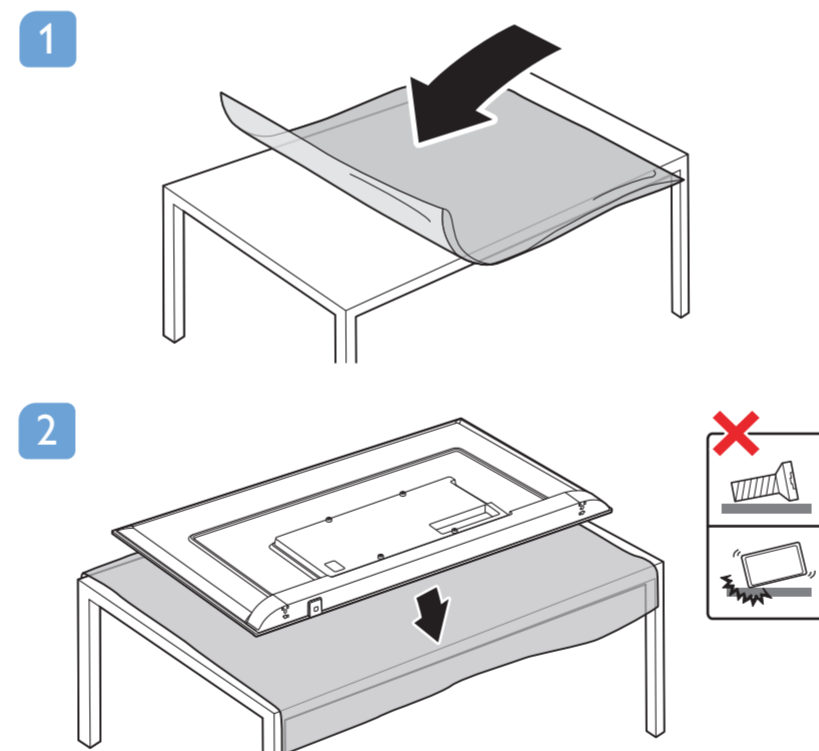

50PUH8255/96
55PUH8255/96
65PUH8255/96
70PUH8255/96

快速使用指南

A1
50"
55"

6

5

設備名稱：Philips LED背光源智慧型顯示器
 型號 (型式)：
 50PUH8255/96 65PUH8255/96
 55PUH8255/96 70PUH8255/96

單元	限用物質及其化學符號					
	鉛 (Pb)	汞 (Hg)	鎘 (Cd)	六價鉻 (Cr ⁺⁶)	多溴聯苯 (PBB)	多溴二苯醚 (PBDE)
塑料外框	○	○	○	○	○	○
後殼	○	○	○	○	○	○
液晶面板	-	○	○	○	○	○
電路板組件	-	○	○	○	○	○
底座	○	○	○	○	○	○
電源線	-	○	○	○	○	○
其他線材	-	○	○	○	○	○
喇叭 (選配)	-	○	○	○	○	○

備註1. "○" 係指該項限用物質之百分比含量未超出百分比含量基準值。
 備註2. "-" 係指該項限用物質為排除項目。

繁體中文 請閱讀安全說明。

此機種無附上紙本使用手冊，請使用以下網址輸入機種型號搜尋後自行下載。
 * 使用手冊包含限用物質標示說明。

www.philips.com/TVsupport

VESA (x, y)

- 50" 200x200mm M6 126 cm
- 55" 200x200mm M6 139 cm
- 65" 300x300mm M6 164 cm
- 70" 300x300mm M8 178 cm