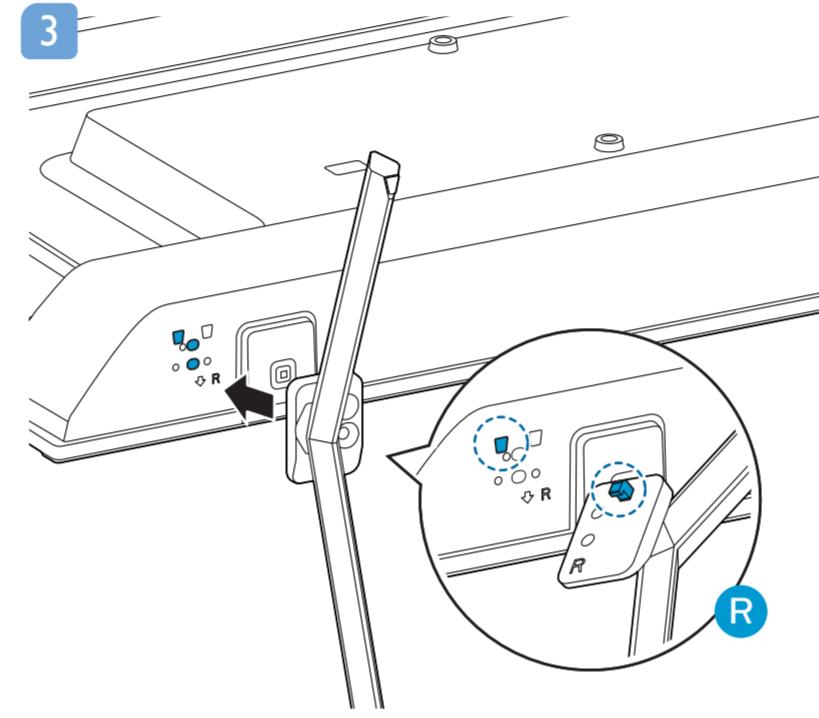

50PUH8255/96
55PUH8255/96
65PUH8255/96
70PUH8255/96

快速使用指南

A1
50"
55"

6

5

設備名稱：Philips LED背光源智慧型顯示器
 型號 (型式)：
 50PUH8255/96 65PUH8255/96
 55PUH8255/96 70PUH8255/96

單元	限用物質及其化學符號					
	鉛 (Pb)	汞 (Hg)	鎘 (Cd)	六價鉻 (Cr ⁺⁶)	多溴聯苯 (PBB)	多溴二苯醚 (PBDE)
塑料外框	○	○	○	○	○	○
後殼	○	○	○	○	○	○
液晶面板	-	○	○	○	○	○
電路板組件	-	○	○	○	○	○
底座	○	○	○	○	○	○
電源線	-	○	○	○	○	○
其他線材	-	○	○	○	○	○
喇叭 (選配)	-	○	○	○	○	○

備註1. "○" 係指該項限用物質之百分比含量未超出百分比含量基準值。
 備註2. "-" 係指該項限用物質為排除項目。

繁體中文 請閱讀安全說明。

此機種無附上紙本使用手冊，請使用以下網址輸入機種型號搜尋後自行下載。
 * 使用手冊包含限用物質標示說明。

www.philips.com/TVsupport

VESA (x, y)

- 50" 200x200mm M6 126 cm
- 55" 200x200mm M6 139 cm
- 65" 300x300mm M6 164 cm
- 70" 300x300mm M8 178 cm

溫馨提示：壁掛安裝時，請先將機器壁掛鎖附位置的螺絲（已安裝）取出，此螺絲非標準壁掛螺絲，請勿使用。

1

2

3

4

5

所有註冊和未註冊的商標是其各自所有者的財產。
 規格如有變更，恕不另行通知。
 Philips 和 Philips 盾牌圖形是Koninklijke Philips N.V. 的註冊商標。
 其使用需遵循Koninklijke Philips N.V. 的許可。
 2020 © TP Vision Europe B.V. All rights reserved.
 www.philips.com