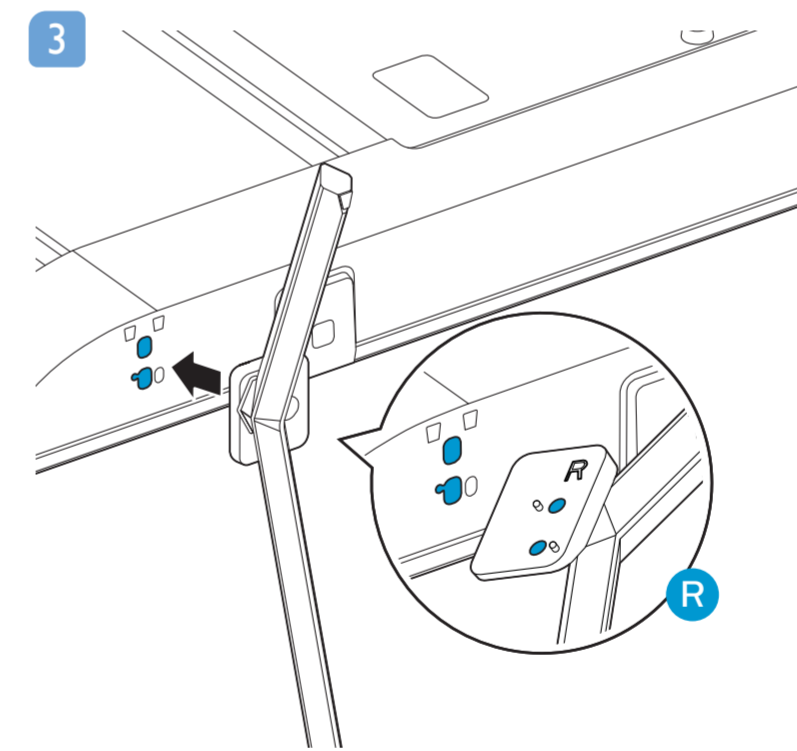

50PUH8255/96
55PUH8255/96
65PUH8255/96
70PUH8255/96

快速使用指南

A1
50"
55"

6

5

設備名稱：Philips LED背光源智慧型顯示器
 型號 (型式)：
 50PUH8255/96 65PUH8255/96
 55PUH8255/96 70PUH8255/96

單元	限用物質及其化學符號					
	鉛 (Pb)	汞 (Hg)	鎘 (Cd)	六價鉻 (Cr ⁺⁶)	多溴聯苯 (PBB)	多溴二苯醚 (PBDE)
塑料外框	○	○	○	○	○	○
後殼	○	○	○	○	○	○
液晶面板	-	○	○	○	○	○
電路板組件	-	○	○	○	○	○
底座	○	○	○	○	○	○
電源線	-	○	○	○	○	○
其他線材	-	○	○	○	○	○
喇叭 (選配)	-	○	○	○	○	○

備註1. "○" 係指該項限用物質之百分比含量未超出百分比含量基準值。
 備註2. "-" 係指該項限用物質為排除項目。

繁體中文 請閱讀安全說明。

此機種無附上紙本使用手冊，請使用以下網址輸入機種型號搜尋後自行下載。
 * 使用手冊包含限用物質標示說明。

www.philips.com/TVsupport

VESA (x, y)

- 50" 200x200mm M6 126 cm
- 55" 200x200mm M6 139 cm
- 65" 300x300mm M6 164 cm
- 70" 300x300mm M8 178 cm

溫馨提示：壁掛安裝時，請先將機器壁掛鎖附位置的螺絲（已安裝）取出，此螺絲非標準壁掛螺絲，請勿使用。

1

2

3

4

5

所有註冊和未註冊的商標是其各自所有者的財產。
 規格如有變更，恕不另行通知。
 Philips 和 Philips 盾牌圖形是Koninklijke Philips N.V. 的註冊商標。
 其使用需遵循Koninklijke Philips N.V. 的許可。
 2020 © TP Vision Europe B.V. All rights reserved.
 www.philips.com