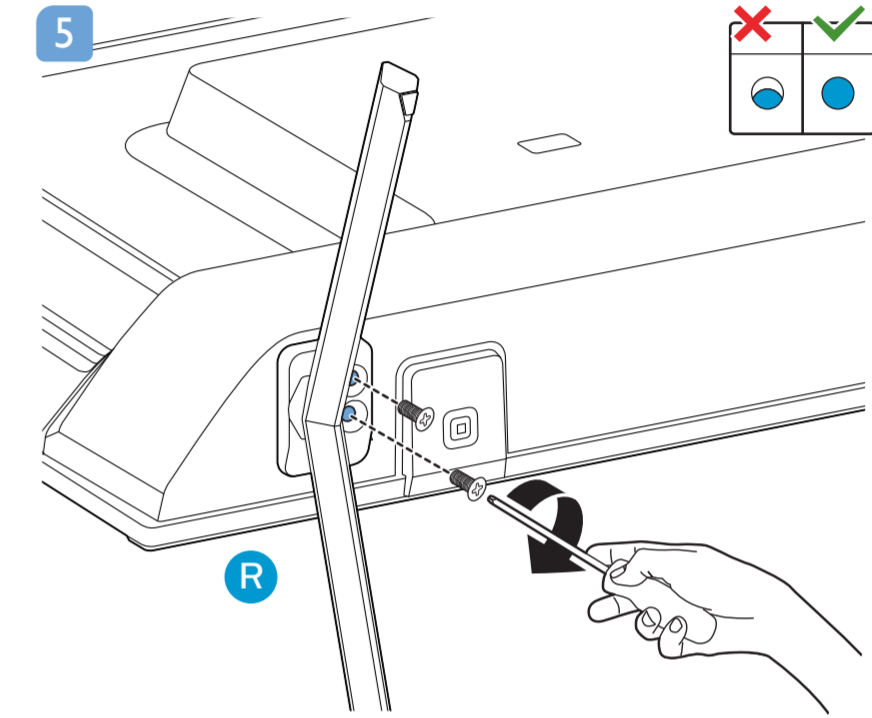

50PUH8255/96
55PUH8255/96
65PUH8255/96
70PUH8255/96

快速使用指南

A1
50"
55"

6

5

設備名稱：Philips LED背光源智慧型顯示器
 型號 (型式)：
 50PUH8255/96 65PUH8255/96
 55PUH8255/96 70PUH8255/96

單元	限用物質及其化學符號					
	鉛 (Pb)	汞 (Hg)	鎘 (Cd)	六價鉻 (Cr ⁺⁶)	多溴聯苯 (PBB)	多溴二苯醚 (PBDE)
塑料外框	○	○	○	○	○	○
後殼	○	○	○	○	○	○
液晶面板	-	○	○	○	○	○
電路板組件	-	○	○	○	○	○
底座	○	○	○	○	○	○
電源線	-	○	○	○	○	○
其他線材	-	○	○	○	○	○
喇叭 (選配)	-	○	○	○	○	○

備註1. "○" 係指該項限用物質之百分比含量未超出百分比含量基準值。
 備註2. "-" 係指該項限用物質為排除項目。

繁體中文 請閱讀安全說明。

此機種無附上紙本使用手冊，請使用以下網址輸入機種型號搜尋後自行下載。
 * 使用手冊包含限用物質標示說明。

www.philips.com/TVsupport

VESA (x, y)

- 50" 200x200mm M6 126 cm
- 55" 200x200mm M6 139 cm
- 65" 300x300mm M6 164 cm
- 70" 300x300mm M8 178 cm