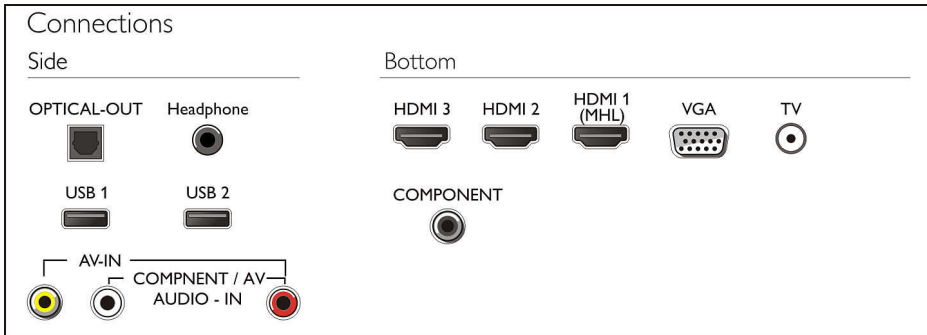

การเชื่อมต่อ

- จำนวนการเชื่อมต่อ AV: 1

- จำนวนช่องเชื่อมต่อ HDMI: 3
- คุณสมบัติ HDMI: Audio Return Channel (ARC)
- จำนวนช่อง Component (YPbPr): 1 (อะแดปเตอร์)
- EasyLink (HDMI-CEC): สแตนด์บายระบบ, เล่นด้วยปุ่มเดียว, รีโมทคอนโทรลทำงานผ่านสิ่งกีดขวางได้, การควบคุมเสียงในระบบ
- จำนวนช่อง USB: 2
- การเชื่อมต่ออื่นๆ: เสออากาศ IEC75, Audio L/R in, ช่องสัญญาณออกของพีพีพี, PC-In VGA, เอาต์พุตระบบเสียงดิจิทัล (ออปติคัล)

อุปกรณ์เสริม

- อุปกรณ์เสริมที่มีให้: รีโมทคอนโทรล, สายไฟ, คู่มือเริ่มต้นใช้งานอย่างย่อ, ขาตั้ง, แบตเตอรี่ AAA x 2, แผ่นพับข้อมูลด้านกฎหมายและความปลอดภัย, คู่มือการใช้งาน

ขนาด

- ความกว้างของเครื่อง: 969 มม.
- ความสูงของเครื่อง: 567 มม.
- ความหนาของเครื่อง: 83 มม.
- น้ำหนักผลิตภัณฑ์: 7.3 กก.
- ความกว้างของเครื่อง (พร้อมขาตั้ง): 969 มม.
- ความสูงของเครื่อง (พร้อมขาตั้ง): 625 มม.
- ความหนาของเครื่อง (พร้อมขาตั้ง): 226 มม.
- น้ำหนักผลิตภัณฑ์ (รวมขาตั้ง): 7.5 กก.
- ความกว้างของกล่อง: 1085 มม.
- ความสูงของกล่อง: 667 มม.
- ความลึกของกล่อง: 150 มม.
- น้ำหนักรวมบรรจุภัณฑ์: 9.8 กก.
- ตัวยึดติดผนังสำหรับใช้งานร่วมกัน: 400 x 200 มม.

HDMI x3

with easyLINK

43PFT4002S/67

ไฮไลต์

EasyLink ที่ช่อง HDMI 3

หมดปัญหาในการใช้สายหลายเส้นด้วยสายเคเบิลแบบเส้นเดียวที่ส่งทั้งสัญญาณภาพและเสียงจากอุปกรณ์ของคุณไปยังทีวี HDMI ใช้สัญญาณที่ไม่ได้บีบอัดเพื่อให้มั่นใจว่าความละเอียดของภาพที่ดีที่สุดจากแหล่งข้อมูลไปที่จอภาพ พร้อมด้วย Philips EasyLink ที่ช่วยให้คุณสามารถควบคุมการทำงานโดยส่วนใหญ่ของทีวี, DVD, Blu-ray, กล้องรับสัญญาณ หรือระบบโฮมเธียเตอร์ได้ด้วยรีโมทคอนโทรลเพียงอันเดียว

USB (ภาพถ่าย, เสียงเพลง, วิดีโอ)

USB

แบ่งปันความสนุกได้ง่ายๆ เพียงเชื่อมต่อหน่วยความจำจาก USB, กล้องดิจิทัล, เครื่องเล่น mp3 หรืออุปกรณ์มัลติมีเดียอื่นๆ เข้ากับพอร์ต USB ที่ด้านข้างทีวีของคุณเพื่อเพลิดเพลินกับภาพถ่าย วิดีโอและดนตรี ด้วยเบราว์เซอร์เนื้อหาบนจอภาพที่ใช้งานง่าย