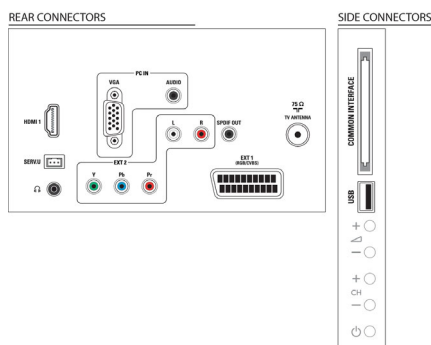

Comfort

- Elektronische programmagids: Elektronische programmagids voor 8 dagen
- Gemakkelijk te installeren: Zenderinstallatiewizard, Instellingenwizard

- Gebruiksgemak: Home-knop, Knoppen met aanraakbediening
- Aanpassingen van beeldformaat: 4:3, Automatisch opvullen, Automatisch zoomen, Filmformaat 14:9, Filmformaat 16:9, Ondertitelzoom, Superzoom, Breedbeeld
- Teletext: Smart Text-geheugen voor 1000 pagina's
- Firmware-upgrade mogelijk: Firmware te upgraden via USB

Tuner/ontvangst/transmissie

- Digitale TV: DVB-C MPEG2*, DVB-C MPEG4*, DVB-T MPEG2*, DVB-T MPEG4*
- Videoweergave: NTSC, PAL, SECAM

Vermogen

- Netspanning: AC 220-240 V; 50-60 Hz
- Omgevingstemperatuur: 5 tot 40 °C
- Energieklasse: B
- Europees energielabel (vermogen): 33 W
- Jaarlijks energieverbruik: 47 kWh
- Stroomverbruik in stand-bystand: 0,3 W
- Functies voor energiebesparing: Eco-modus, Eco-instellingenmenu
- Aanwezigheid lood: Ja*

Afmetingen

- Afmetingen van doos (B x H x D): 600 x 426 x 133 mm
- Afmetingen van set (B x H x D): 529,4 x 334,9 x 57 mm
- Afmetingen apparaat (met standaard) (B x H x D): 529,4 x 367 x 159,3 mm
- Gewicht van het product: 3,84 kg
- Gewicht (incl. standaard): 4,06 kg
- Gewicht (incl. verpakking): 4,56 kg

Accessoires

- Meegeleverde accessoires: Voedingskabel, Afstandsbediening, 2 AAA-batterijen, Tafelstandaard, Gebruiksaanwijzing, Snelstartgids, Garantiekaart

Publicatiedatum
2019-11-12

Versie: 4.8.6

12 NC: 8670 000 76588
EAN: 87 12581 60399 1

© 2019 Koninklijke Philips N.V.
Alle rechten voorbehouden.

Specificaties kunnen zonder voorafgaande kennisgeving worden gewijzigd. Handelsmerken zijn het eigendom van Koninklijke Philips N.V. en hun respectieve eigenaren.

www.philips.com

* De TV biedt ondersteuning voor gratis DVB-uitzendingen. Mogelijk worden bepaalde DVB-aanbieders niet ondersteund. Ga voor een recente lijst met aanbieders naar het gedeelte met veelgestelde vragen van de ondersteuningswebsite van Philips. Voor bepaalde aanbieders zijn voorwaarden en een abonnement vereist. Neem voor meer informatie contact op met uw aanbieder.

* EPG voor 8 dagen. Deze service is niet in alle landen beschikbaar.

* Energieverbruik in kWh per jaar, op basis van het stroomverbruik van de televisie als deze 4 uur per dag, 365 dagen per jaar is ingeschakeld. Het werkelijke energieverbruik hangt af van hoe de televisie wordt gebruikt.

* Normaal energieverbruik wanneer ingeschakeld gemeten in overeenstemming met IEC62087 Ed 2.

* Deze televisie bevat lood in bepaalde onderdelen of componenten waarvoor geen alternatieve technologie bestaat, in overeenstemming met bestaande vrijstellingsclausules van de RoHS-richtlijn.