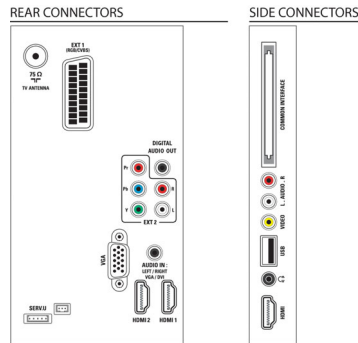

Kullanım Kılavuzu

- Ekran Format Ayarları: 4:3, Otomatik sığdırma, Otomatik zoom, 14:9 film genişletme, 16:9 film genişletme, Altyazı Büyütme, Süper Büyütme, Ölçeklendirilmemiş, Geniş Ekran
- Teletext: 1000 sayfa Akıllı Metin
- Yükseltilebilir belenim: Otomatik belenim yükseltme sihirbazı, USB yoluyla yükseltilebilir belenim

Tuner/Alım/İletim

- Dijital TV: DVB-C MPEG2*, DVB-C MPEG4*, DVB-T MPEG2*, DVB-T MPEG4*
- Video Oynatma: NTSC, PAL, SECAM

Güç

- Şebeke elektriği: 220-240V; 50 Hz
- Ortam sıcaklığı: 5 °C - 35 °C
- Enerji Etiketleri Sınıfı: C
- AB Enerji Etiketine uygun güç: 79 W
- Yıllık enerji tüketimi: 115 kWh s
- Bekleme modunda güç tüketimi: 0,3 W
- Güç Tasarrufu Özellikleri: Ekonomik mod, Ekonomik ayarlar menüsü, Görüntü dondurma (radyo için)
- Kurşun mevcudiyeti: Evet*

Boyutlar

- Kutu boyutları (G x Y x D): 1000 x 610 x 160 mm
- Set boyutları (G x Y x D): 795,6 x 508,4 x 93,1 mm
- Stand dahil boyutları ayarla (G x Y x D): 795,6 x 557,3 x 221,4 mm
- Ürün ağırlığı: 8,19 kg
- Ürün ağırlığı (+stand): 9,84 kg
- Ambalajla birlikte Ağırlık: 13,2 kg
- Duvar montajına uygun: 200 x 200 mm

Aksesuarlar

- Birlikte verilen aksesuarlar: Güç kablosu, Uzaktan Kumanda, 2 x AAA Pil, Masa üstü stand, Kullanım Kılavuzu, Hızlı başlangıç kılavuzu, Garanti Belgesi

Yayın tarihi 2019-06-22

Sürüm: 4.6.7

12 NC: 8670 000 71475
EAN: 87 12581 57931 9

© 2019 Koninklijke Philips N.V.
Tüm hakları saklıdır.

Teknik özellikler üzerinde önceden haber vermeden değişiklik yapılabilir. Ticari markalar, Koninklijke Philips N.V. şirketi veya ilgili kuruluşlara aittir.

www.philips.com

* Bu TV, 'Ücretsiz' yayınlar için DVB alımını destekler. Bazı DVB operatörleri desteklenmeyebilir. Güncel liste Philips destek web sitesinin SSS bölümünde bulunabilir. Bazı operatörler için Koşullu Erişim veya abonelik gerekmektedir. Daha fazla bilgi için operatörünüze başvurun.
* 8 günlük EPG servisi, her ülke için geçerli değildir.
* 365 gün boyunca günde 4 saat çalışan bir televizyonun güç tüketimine dayanan, yıl başına kWh enerji tüketimi. Gerçek enerji tüketimi televizyonun nasıl kullanıldığına göre değişir.
* Bu televizyon sadece teknoloji alternatiflerinin olmadığı belirli parçalar ve bileşenlerde, RoHS Yönergesi maddeleri altında mevcut muafiyet ile uyumluluk gösteren oranda kurşun içerir.