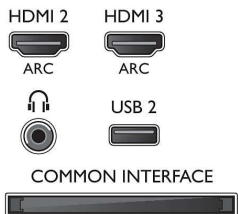

Güç

- Şebeke elektriği: AC 220 - 240 V 50/60 Hz
- Ortam sıcaklığı: 5°C - 35°C
- Bekleme modunda güç tüketimi: $\leq 0,3\text{ W}$
- AB Enerji Etiketine uygun güç: 37 W
- Güç Tasarrufu Özellikleri: Otomatik kapama

- zamanlayıcı, Ekonomik mod, Görüntü dondurma (radyo için)
- Kapalı mod güç tüketimi: $\leq 0,3$
- Yıllık enerji tüketimi: 54 kW s

Aksesuarlar

- Birlikte verilen aksesuarlar: 2 x 3D aktif gözlük, Masa üstü stand, Uzaktan Kumanda, 2 x AAA Pil, Güç kablosu, Hızlı başlangıç kılavuzu, Yasal bilgiler ve güvenlik broşürü, Garanti Belgesi
- İsteğe bağlı aksesuarlar: Philips TV kamerası PTA317, Aktif gözlük PTA509, Aktif Gözlük PTA519

Boyutlar

- Set Genişliği: 911 mm
- Set Yüksekliği: 528 mm
- Set Derinliği: 56 mm
- Ürün ağırlığı: 8,4 kg
- Set genişliği (stant ile): 911 mm
- Set yüksekliği (stant ile): 587 mm
- Set derinliği (stant ile): 233 mm
- Ürün ağırlığı (+stant): 9,6 kg
- Kutu genişliği: 1070 mm
- Kutu yüksekliği: 630 mm
- Kutu derinliği: 133 mm
- Ambalajla birlikte Ağırlık: 11,6 kg
- Duvara montaja uyumlu: 400 x 200 mm

Connections

Side