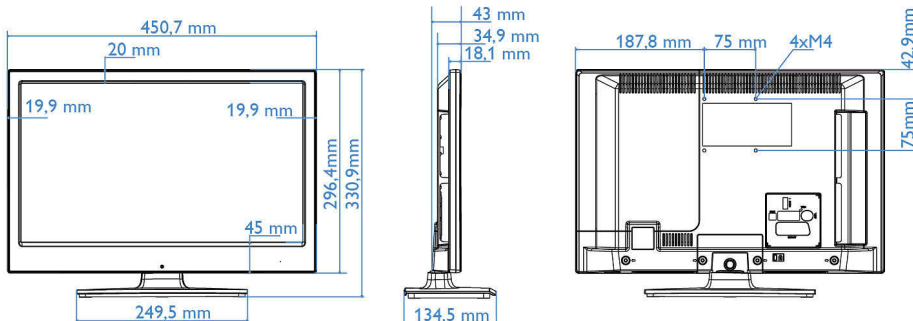

Dizajn

- Značajke: Prozirna stražnja ploča
- Boja prednje ploče: Crna

Dimenzije

- Širina uređaja: 451 mm
- Visina uređaja: 296 mm
- Dubina uređaja: 35/43 mm
- Masa proizvoda: 2,6 kg

Datum izdavanja
2024-04-04