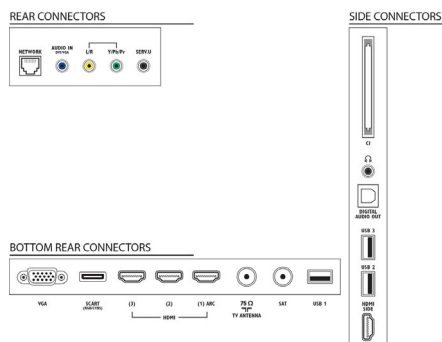

Prijemnik/primanje/odašiljanje

- Digitalni televizor: DVB-C MPEG2*, DVB-C MPEG4*, DVB-S2 MPEG4 HD, DVB-T MPEG2*, DVB-T MPEG4*, Podrška za DVB-S HD+ (Astra)
- Reprodukcijski videozapisa: NTSC, PAL, SECAM

Snaga

- Glavno napajanje: 220 - 240 V, 50/60 Hz
- Temperatura okoline: 5 °C do 40 °C
- Energetska klasa: A
- EU energetska oznaka, snaga: 44 W
- Godišnja potrošnja energije: 61 kWh/h
- Potrošnja energije u stanju pripravnosti: < 0,15 W
- Značajke za uštedu energije: Programiranje automatskog isključivanja, Eco način rada, Svjetlosni senzor, Slika bez zvuka (za radio)

Dimenzije

- Dimenzije kutije (Š x V x D):

- 930,0 x 552,0 x 158,0 mm
- Dimenzije kompleta (Š x V x D): 741,6 x 453,0 x 34,3 mm
- Dimenzije kompleta s postoljem (Š x V x D): 741,6 x 494,7 x 250,0 mm
- Težina proizvoda: 8,2 kg
- Težina uređaja (+ postolje): 10,7 kg
- Težina zajedno s ambalažom: 13,0 kg
- Kompatibilni nosač: 200 x 200 mm

Dotatna oprema

- Dodatna oprema u kompletu: Kabel za napajanje, Daljinski upravljač, 2 x AAA baterije, Stolno postolje sa zakretanjem, Kratke upute za korisnike, Brošura s pravnim i sigurnosnim informacijama, SCART adapter, Adapter za komponentni kabel, Kratke upute za Smart TV, Jamstveni list
- Dodatna oprema (opcija): Philips nosač za montažu na zid SQM 6415

Datum izdavanja
2019-11-12

Verzija: 8.1.12

12 NC: 8670 000 86005
EAN: 87 12581 63023 2

© 2019 Koninklijke Philips N.V.
Sva prava pridržana.

Specifikacije su podložne promjeni bez prethodne obavijesti. Trgovačke marke su u vlasništvu tvrtke Koninklijke Philips N.V. ili njihovih odgovarajućih vlasnika.

www.philips.com

* Net TV: posjetite www.philips.com/smarttv i otkrijte koje usluge nudimo u vašoj državi.
* USB snimanje samo za digitalne kanale koji imaju IP TV elektronički vodič kroz programe (možda se primjenjuju ograničenja koja ovise o državi i kanalu). Snimanje može biti ograničeno zakonima o zaštiti od kopiranja emitiranih sadržaja (CI+). Potrebna je internetska veza.
* DivX Certified® za reprodukciju DivX® videozapisa do rezolucije HD 1080p, uključujući vrhunski sadržaj.
* Televizor podržava DVB prijem za besplatne kanale. Određeni DVB davatelji sadržaja možda nisu podržani. U odjeljku s najčešćim pitanjima na Philips web-mjestu za podršku možete pronaći ažurirani popis. Neki davatelji sadržaja zahtijevaju uvjetni pristup (Conditional Access) i pretplatu. Dodatne informacije zatražite od svog davatelja sadržaja.
* Potrošnja energije izražena u kWh godišnje, na temelju potrošnje energije televizora koji radi 4 sata dnevno 365 dana. Stvarna potrošnja energije ovisit će o načinu korištenja televizora.
* Elektronički vodič kroz programe za 8 dana, usluga nije dostupna u svim državama
* Ovaj uređaj pogodan je za prijem emitiranja zemaljske digitalne televizije slobodnog pristupa u Mađarskoj