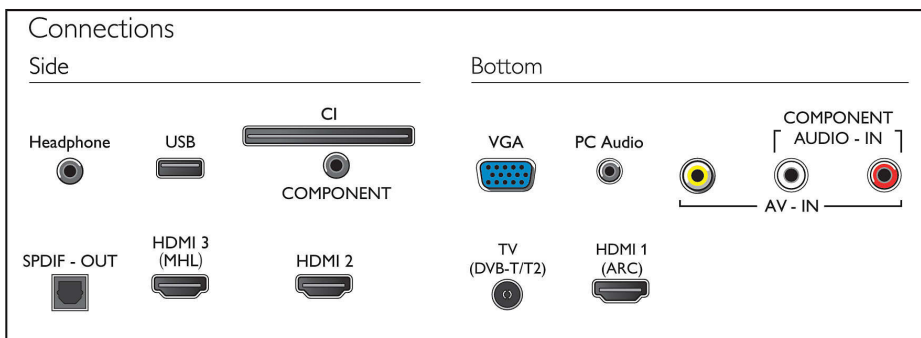

Alimentation

- Puissance électrique: 220 - 240 V, 50/60 Hz
- Température ambiante: De 5 °C à 35 °C
- Consommation en veille: $0,5$
- Classe énergétique: A
- Classe énergétique européenne: 70 W
- Fonctions d'économie d'énergie: Minuterie de mise hors tension automatique, Mode Eco, Image Muet (pour la radio)
- Consommation du téléviseur éteint: 0
- Consommation énergétique annuelle: 102 kWh

Accessoires

- Accessoires fournis: Télécommande, 2 piles AAA, Support de table, Cordon d'alimentation, Guide de démarrage rapide, Brochure légale et de sécurité, Livret de garantie

Dimensions

- Largeur de l'appareil: 970 millimètre
- Hauteur de l'appareil: 564 millimètre
- Profondeur de l'appareil: 74 millimètre
- Poids du produit: 8,1 kg
- Largeur appareil (support inclus): 970 millimètre
- Hauteur appareil (support inclus): 614 millimètre
- Profondeur appareil (support inclus): 219 millimètre
- Poids du produit (support compris): 8.5 kg
- Largeur de la boîte: 1085 millimètre
- Hauteur de la boîte: 667 millimètre
- Profondeur de la boîte: 150 millimètre
- Poids (emballage compris): 10,5 kg
- Compatible avec un montage mural: 200 x 300 mm

Date de publication
2023-10-21

Version: 9.1.1

EAN: 87 18863 01056 3

© 2023 Koninklijke Philips N.V.
Tous droits réservés.

Les caractéristiques sont sujettes à modification sans préavis. Les marques commerciales sont la propriété de Koninklijke Philips N.V. ou de leurs détenteurs respectifs.

www.philips.com

- Le Guide électronique des programmes et la visibilité (jusqu'à 8 jours) varient selon le pays et l'opérateur.
- Consommation électrique en kWh par an, sur la base d'un téléviseur fonctionnant 4 heures par jour pendant 365 jours. La consommation électrique réelle dépend de l'utilisation du téléviseur.
- Le téléviseur prend en charge la réception DVB pour les chaînes gratuites. Certains opérateurs DVB peuvent ne pas être pris en charge. Vous trouverez une liste à jour dans la section FAQ du site Web d'assistance de Philips. Pour certains opérateurs, un abonnement et un accès conditionnel sont exigés. Pour plus d'informations, contactez votre opérateur.
- Ce téléviseur ne prend pas en charge les fonctions Pause TV / Enregistrement USB lorsque votre carte CAM CI Plus est insérée