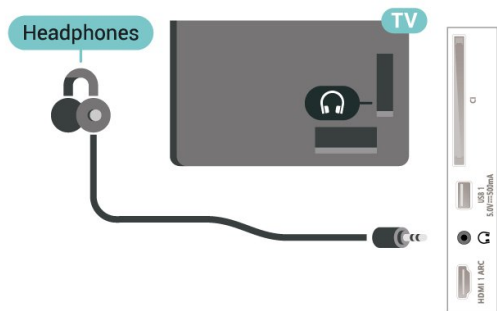

7.6

¸¸¸" USB flash

Báºin c¸¸ th¸¸ xem h¸¸nh ¸¸nh ho¸¸c ph¸¸t nh¸¸ic v¸¸ video tá¸¸ ¸¸¸ • USB flash ¸¸¸¸c k¸¸t n¸¸'i.

Ch¸¸n má¸¸™t ¸¸¸ • USB flash v¸¸ má¸¸™t trong c¸¸c k¸¸t n¸¸'i USB¸¸ tr¸¸n TV trong khi TV ¸¸¸¸c bá¸¸t.