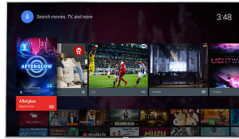

Kaksi ydintä + Android

Android-pohjaisessa televisiossa eri ominaisuuksien käyttäminen, sovellusten käynnistäminen ja videoiden katselu on

helppoa, intuitiivista ja hauskaa. Android-järjestelmä valjastaa Dual Core -suorittimen kaikki tehot, joten TV toimii salamannopeasti ja helposti.

Google Play

Google Play™ -palvelussa on monipuolinen valikoima laadukkaita pelejä kaikenikäisille. Televisiolle optimoidut pelit ovat suurella ruudulla upeaa pelattavaa ja katseltavaa. Etkä tarvitse edes erillistä pelikonsolia: kytke vain USB-peliohjain ja käy pelien kimppuun.

Cloud Gaming

Cloud Gaming tarjoaa monipuolisen valikoiman laadukkaita pelejä kaiken ikäisille ja tasoille pelaajille. Valitse peli palvelusta ja pelaa sitä suoraan televisiossa!

FHD-lähetysten HEVC-tuki

Uusi integroitu HEVC-standardi takaa erinomaisen kuvanlaadun ja FHD-tarkkuuden.