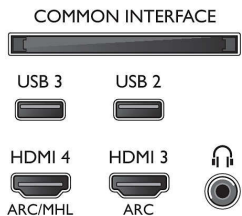

Virta

- Verkkovirta: Vaihtovirta: 220–240 V, 50/60 Hz
- Ympäristön lämpötila: 5–35 °C
- Virrankulutus valmiustilassa: $0,3$
- Energiatohokkuusluokka: A
- EU:n energiatohokkuusmerkintä: 34 W
- Virransäästöominaisuudet: Automaattinen virrankatkaisujastin, Valosensori, Kuvanmykistys (radio)
- Virrankulutus laitteen ollessa sammutettuna: 0,3
- Vuosittainen energiankulutus: 50 kWh

Lisätarvikkeet

- Mukana tulevat lisätarvikkeet: Kaukosäädin, 2 x AA-paristoa, Pöytäjalusta, Virtajohto, Pikaopas,

Laki- ja turvallisuusseite

Mitat

- Laitteen leveys: 727 mm
- Laitteen korkeus: 439 mm
- Laitteen syvyys: 77 mm
- Laitteen paino: 5,5 kg
- Laitteen leveys (jalustan kanssa): 727 mm
- Laitteen korkeus (jalustan kanssa): 483 mm
- Laitteen syvyys (jalustan kanssa): 204 mm
- Tuotteen paino (+jalusta): 5.7 kg
- Laatikon leveys: 786 mm
- Laatikon korkeus: 506 mm
- Laatikon syvyys: 133 mm
- Paino pakattuna: 7,4 kg
- Sopii seinätelineeseen: 100 x 100 mm

Connections

Side