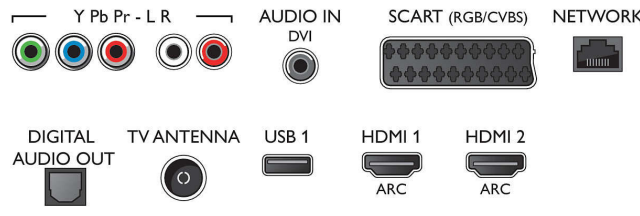

Virta

- Verkkovirta: Vaihtovirta: 220–240 V, 50/60 Hz
- Ympäristön lämpötila: 5–35 °C
- Virrankulutus valmiustilassa: $0,3$
- Energiatohokkuusluokka: A
- EU:n energiatohokkuusmerkintä: 34 W
- Virransäästöominaisuudet: Automaattinen virrankatkaisujastin, Valosensori, Kuvanmykistys (radio)
- Virrankulutus laitteen ollessa sammutettuna: 0,3
- Vuosittainen energiankulutus: 50 kWh

Lisätarvikkeet

- Mukana tulevat lisätarvikkeet: Kaukosäädin, 2 x AA-paristoa, Pöytäjalusta, Virtajohto, Pikaopas,

Laki- ja turvallisuusseite

Mitat

- Laitteen leveys: 727 mm
- Laitteen korkeus: 439 mm
- Laitteen syvyys: 77 mm
- Laitteen paino: 5,5 kg
- Laitteen leveys (jalustan kanssa): 727 mm
- Laitteen korkeus (jalustan kanssa): 483 mm
- Laitteen syvyys (jalustan kanssa): 204 mm
- Tuotteen paino (+jalusta): 5.7 kg
- Laatikon leveys: 786 mm
- Laatikon korkeus: 506 mm
- Laatikon syvyys: 133 mm
- Paino pakattuna: 7,4 kg
- Sopii seinätelineeseen: 100 x 100 mm

Connections

Side

Rear

Julkaisupäivä 2023-10-23

Versio: 7.0.1

EAN: 87 18863 00808 9

© 2023 Koninklijke Philips N.V.
Kaikki oikeudet pidätetään.

Tiedot voivat muuttua ilman erillistä ilmoitusta.
Tavaramerkit ovat Koninklijke Philips N.V:n tai omistajiensa omaisuutta.

www.philips.com

- Ohjelmaoppaan sisältö (enintään 8 päivää) vaihtelee maittain ja palveluntarjoajan mukaan.
- Käytettävissä olevat Android-sovellukset vaihtelevat maittain. Lisätietoja on paikallisessa Google Play Storessa.
- Energiankulutus ilmoitetaan kilowattitunteina vuodessa, ja se perustuu virrankulutukseen, jossa televisiota käytetään 4 tuntia päivässä 365 päivän ajan. Todellinen energiankulutus riippuu television käytöstä.
- Cloud Gaming -pelitarjonta riippuu pelituottajista.
- TV tukee maksuttomien kanavien DVB-vastaanottoa. Kaikkia DVB-operaattoreita ei ehkä tueta. Ajantasainen luettelo on Philips-tukisivuston FAQ-osassa. Jotkin operaattorit saattavat edellyttää CA-moduulia ja tilausta. Kysy lisätietoja operaattorilta.
- (Philips) yhteensopiva vain tietyntyyppisten Philips-soittimien kanssa.
- Google Cast -toiminnon käyttäminen vaatii Google Cast Ready -sovelluksen ja -laitteen. Lisätietoja on Google Cast -tuotesivulla.
- Philipsin kaukosäädinsovellus ja siihen liittyvät ominaisuudet vaihtelevat TV-mallin, operaattorin, maan, älylaitteen ja käyttöjärjestelmän mukaan. Lisätietoja on osoitteessa www.philips.com/TVRemoteapp.
- Smart TV -sovellusvalikoima vaihtelee TV-mallin ja maan mukaan. Lisätietoja on osoitteessa www.philips.com/smarttv.
- USB-tallennus toimii vain digikanavilla. Tallennusta voi rajoittaa lähetyksikoippisuojaus (CI+). Maa- ja kanavakohtaisia rajoituksia saattaa olla.