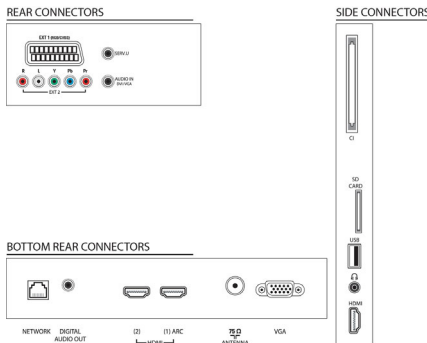

Desteklenen Ekran Çözünürlüğü

- Bilgisayar girişleri: 60 Hz'de 1920x1080 değerine kadar
- Video girişleri: 24, 25, 30, 50, 60 Hz, 1920x1080p değerine kadar

Kullanılabilirlik

- PC ağ bağlantısı: DLNA 1.5 onaylı
- Elektronik Program Rehberi: 8 günlük Elektronik Program Rehberi*
- Kurulum Kolaylığı: Philips cihazlarını otomatik algılama, Kanal kurulum sihirbazı, Cihaz bağlantı sihirbazı, Ağ kurulum sihirbazı, Ayarlar yardımcısı sihirbazı
- Kullanım kolaylığı: Ana sayfa düğmesi, Ekran Üzeri Kullanım Kılavuzu, Dokunmatik düğmeler
- Ekran Format Ayarları: Otomatik sığdırma, Otomatik zoom, 16:9 film genişletme, Süper Büyütme, Ölçeklendirilmemiş, Geniş Ekran
- Sinyal gücü göstergesi
- Teletext: 1200 sayfa Yardımlı Metin
- Yükseltilebilir bellenim: Otomatik bellenim yükseltme sihirbazı, USB yoluyla yükseltilebilir bellenim, Çevrimiçi bellenim yükseltme

Tuner/Alım/İletim

- Dijital TV: DVB-C MPEG2*, DVB-C MPEG4*, DVB-T MPEG2*, DVB-T MPEG4*
- Video Oynatma: NTSC, PAL, SECAM

Güç

- Şebeke elektrliği: AC 220 - 240 V 50/60Hz
- Ortam sıcaklığı: 5 °C - 40 °C
- Enerji Etiket Sınıfı: A
- AB Enerji Etiketine uygun güç: 46 W
- Yıllık enerji tüketimi: 67 kWh* s
- Bekleme modunda güç tüketimi: <0,15 W
- Güç Tasarrufu Özellikleri: 0 Watt Güç kesme düğmesi, Otomatik kapama zamanlayıcı, Ekonomik mod, Ekonomik ayarlar menüsü, Işık sensörü, Görüntü dondurma (radyo için)
- Kurşun mevcudiyeti: Evet*

Yayın tarihi 2019-11-12

Sürüm: 11.12.20

12 NC: 8670 000 69746
EAN: 87 12581 57282 2

© 2019 Koninklijke Philips N.V.
Tüm hakları saklıdır.

Teknik özellikler üzerinde önceden haber vermeden değişiklik yapılabilir. Ticari markalar, Koninklijke Philips N.V. şirketi veya ilgili kuruluşlara aittir.

www.philips.com

- Kapalı modu güç tüketimi: < 0,01 W
- Bekleme durumunda yıllık güç tüketimi: 1,1* kWh s

Boyutlar

- Kutu boyutları (G x Y x D): 1078 x 642 x 158 mm
- Set boyutları (G x Y x D): 880 x 540 x 41,6 mm
- Stand dahil boyutları ayarla (G x Y x D): 880 x 592 x 240 mm
- Ürün ağırlığı: 9,7 kg
- Ürün ağırlığı (+stand): 12,4 kg
- Duvar montajına uygun: 200 x 200 mm

Aksesuarlar

- Birlikte verilen aksesuarlar: Güç kablosu, Uzaktan Kumanda, 2 x AAA Pili, Dönebilen masaüstü standı, Hızlı başlangıç kılavuzu, Yasal bilgiler ve güvenlik broşürü, Garanti Belgesi
- İsteğe bağlı aksesuarlar: Kablosuz USB adaptörü (PTA01), Philips Duvara Montaj Aparatı SQM 6325, Philips Duvara Montaj Aparatı SQM 6415, Philips Duvara Montaj Aparatı SQM 6435

* Net TV: Ülkenizde bulunan servisleri için www.philips.com/smartyv adresini ziyaret edin.

* Wi-Fi Media bağlantı: Video oynatma, bilgisayarınızın hızına ve Wi-Fi bant genişliğine bağlıdır. Minimum ve önerilen sistem gereksinimleri için www.philips.com/wifimediconnect adresini ziyaret edin. İçerik birkaç saniyelik gecikmeyle gösterilir. Görüntü ve ses küçük farklılıklar görülebilir.

* Bu TV, 'Ücretsiz yayınlar için DVB alımını destekler. Bazı DVB operatörleri desteklenmeyebilir. Güncel liste Philips destek web sitesinin SSS bölümünde bulunabilir. Bazı operatörler için Koşullu Erişim veya abonelik gerekmektedir. Daha fazla bilgi için operatörünüze başvurun.

* Entegre dijital TV tuneri kullanılarak enerjiden tasarruf edilebilir

* 8 günlük EPG servisi, her ülke için geçerli değildir

* ZERO güç kapatma düğmesi kullanılarak bekleme durumundaki enerji tüketimi 0'a indirilebilir

* Tipik çalışma modu güç tüketimi IEC62087 Ed 2'ye uygun ölçüm.

* USB klavye ve fare yazılım güncellemesiyle desteklenir