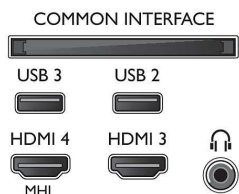

Snaga

- Mrežno napajanje: 220 - 240 V, 50/60 Hz
- Temperatura okoline: 5 °C do 35 °C
- Potrošnja energije u stanju pripravnosti: $0,3\text{ W}$
- Energetska klasa: A+
- EU energetska oznaka, snaga: 47 W
- Značajke za uštedu energije: Programiranje automatskog isključivanja, Slika bez zvuka (za radio)
- Potrošnja energije isključenog uređaja: 0,3
- Godišnja potrošnja energije: 68 kWh

Dodatna oprema

- Dodatna oprema u kompletu: Daljinski upravljač, 2 AA baterije, Kabel za napajanje, Kratke upute za korisnike, Brošura s pravnim i sigurnosnim

informacijama, Stalak za stol

Dimenzije

- Širina uređaja: 968 mm
- Visina uređaja: 576 mm
- Dubina uređaja: 77 mm
- Masa proizvoda: 9,3 kg
- Širina uređaja (s postoljem): 968 mm
- Visina uređaja (s postoljem): 623 mm
- Dubina uređaja (s postoljem): 202 mm
- Masa uređaja (+ postolje): 9,7 kg
- Širina kutije: 1054 mm
- Visina kutije: 669 mm
- Dubina kutije: 133 mm
- Masa zajedno s ambalažom: 12,3 kg
- Kompatibilan s nosačem za montažu na zid: 200 x 200 mm

Connections

Side