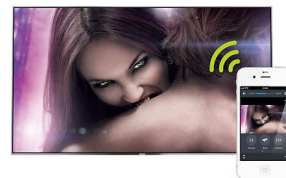

MyRemote*

Steruj telewizorem Philips za pomocą urządzenia przenośnego. Dzięki aplikacji MyRemote możesz z łatwością udostępniać zawartość urządzenia przenośnego na telewizorze (SimplyShare) i być na bieżąco dzięki możliwości sprawdzania programu telewizyjnego.