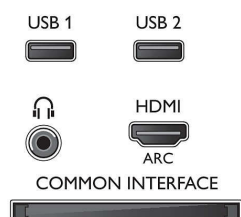

Zastosowania multimedialne

- Odtwarzane formaty wideo: Kontenery: AVI, MKV, H264/MPEG-4 AVC, MPEG-1, MPEG-2, MPEG-4, WMV9/VC1

Connections

Side

Rear

Dane techniczne

- Odtwarzane formaty muzyki: AAC, AMR, LPCM, M4A, MP3, MPEG1 L1/2, WMA (od wersji 2 do wersji 9.2)
- Obsługiwane formaty napisów: .AAS, .SMI, .SRT, .SSA, .SUB, .TXT
- Formaty odtwarzania obrazu: JPEG, BMP, GIF, JPS, PNG, PNS