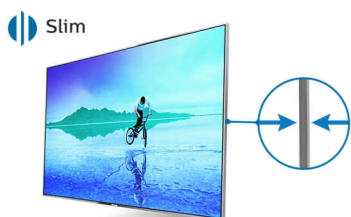

Zalety

Smukły profil

Telewizor Philips o smukłym profilu doskonale się prezentuje dzięki swojej eleganckiej, wyrafinowanej formie. Nie ma przecież powodu, dla którego telewizor nie może być równie piękny, co funkcjonalny.