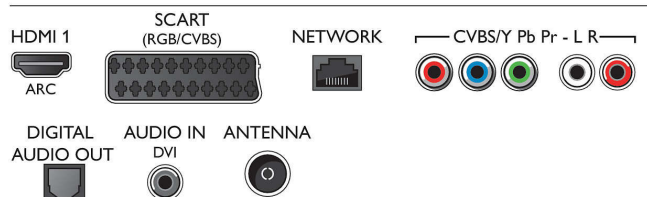

Zastosowania multimedialne

- Odtwarzane formaty wideo: Kontenery: AVI, MKV, H264/MPEG-4 AVC, MPEG-1, MPEG-2, MPEG-4, WMV9/VC1

Connections

Side

Rear

Dane techniczne

- Odtwarzane formaty muzyki: AAC, AMR, LPCM, M4A, MP3, MPEG1 L1/2, WMA (od wersji 2 do wersji 9.2)
- Obsługiwane formaty napisów: .AAS, .SMI, .SRT, .SSA, .SUB, .TXT
- Formaty odtwarzania obrazu: JPEG, BMP, GIF, JPS, PNG, PNS