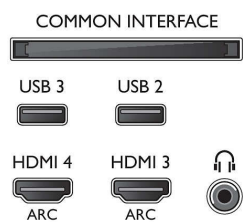

Телевізор 4K UHD Ultra Slim на базі Android™

123 см (49 дюймів) Світлодіодний телевізор 4K Ultra HD, Quad Core, 16 Гб і розширення, DVB-T/T2/C/S/S2

49PUS7100/12

Специфікації

Ambilight

- Функції Ambilight: Ambilight+Hue, Режим гри, Вбудована Ambilight+hue, Адаптація до кольору стіни, Адаптація до відстані від стіни, Режим розслаблюючого світла, Ambilight для 3D
- Версія Ambilight: 2-стороннє

Зображення/дисплей

- Формат кадру: 16:9
- Розмір екрана по діагоналі (у дюймах): 49 дюймів
- Розмір екрана по діагоналі (у метрах): 123 см

- Дисплей: 4K Ultra HD LED
- Роздільна здатність панелі: 3840x2160
- 3D: Пасивне 3D, Повноекранний режим гри для 2 учасників*, Перетворення 2D у 3D, Автоматичне виявлення 3D-сигналу
- Яскравість: 400 кд/м²
- Процесор зображення: Pixel Precise Ultra HD
- Покращення зображення: Perfect Motion Rate 800 Гц, Micro Dimming Pro, Ultra Resolution, Natural Motion

Підтримувана роздільна здатність

Дисплея

- Комп'ютерні входи на всіх HDMI: при 60 Гц, до 4K Ultra HD 3840x2160
- Відеовходи на всіх HDMI: при 24, 25, 30, 50, 60 Гц, до 4K Ultra HD 3840x2160p

Тюнер/Прийм/Передача

- Цифрові телевізори: DVB-T/T2/C/S/S2
- Відтворення відео: NTSC, PAL, SECAM
- Підтримка MPEG: MPEG2, MPEG4
- Телегід*: Електронний довідник програм на 8 днів

Connections

Side