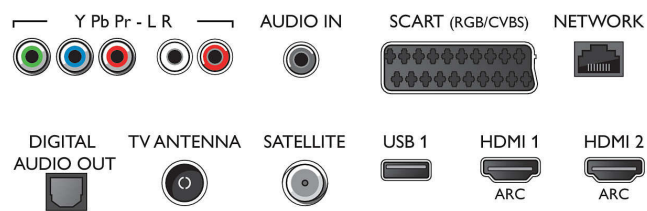

Телевізор 4K UHD Ultra Slim на базі Android™

123 см (49 дюймів) Світлодіодний телевізор 4K Ultra HD, Quad Core, 16 Гб і розширення, DVB-T/T2/C/S/S2

49PUS7100/12

Специфікації

Ambilight

- Функції Ambilight: Ambilight+Hue, Режим гри, Вбудована Ambilight+hue, Адаптація до кольору стіни, Адаптація до відстані від стіни, Режим розслаблюючого світла, Ambilight для 3D
- Версія Ambilight: 2-стороннє

Зображення/дисплей

- Формат кадру: 16:9
- Розмір екрана по діагоналі (у дюймах): 49 дюймів
- Розмір екрана по діагоналі (у метрах): 123 см

- Дисплей: 4K Ultra HD LED
- Роздільна здатність панелі: 3840x2160
- 3D: Пасивне 3D, Повноекранний режим гри для 2 учасників*, Перетворення 2D у 3D, Автоматичне виявлення 3D-сигналу
- Яскравість: 400 кд/м²
- Процесор зображення: Pixel Precise Ultra HD
- Покращення зображення: Perfect Motion Rate 800 Гц, Micro Dimming Pro, Ultra Resolution, Natural Motion

Підтримувана роздільна здатність

Дисплея

- Комп'ютерні входи на всіх HDMI: при 60 Гц, до 4K Ultra HD 3840x2160
- Відеовходи на всіх HDMI: при 24, 25, 30, 50, 60 Гц, до 4K Ultra HD 3840x2160p

Тюнер/Прийм/Передача

- Цифрові телевізори: DVB-T/T2/C/S/S2
- Відтворення відео: NTSC, PAL, SECAM
- Підтримка MPEG: MPEG2, MPEG4
- Телегід*: Електронний довідник програм на 8 днів

Connections

Side

Rear