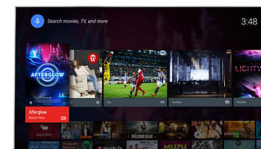

Quad Core + Android

Процесор Philips Quad Core відповідає потужності Android для забезпечення захоплюючих ігор. За допомогою Android на телевізорі Ви зможете виконувати навігацію, запускати додатки та відтворювати відео надзвичайно швидким, інтуїтивним та цікавим способом.

Google Play

Google Play™ має величезний каталог високоякісних ігор для будь-якого віку. Оптимізовані для використання на телевізорі, вони виглядають так само гарно, як і відтворюються. Не потрібно заставляти будинок ще одною ігровою консоллю; універсальне керування іграми USB забезпечує легку навігацію та відтворення.