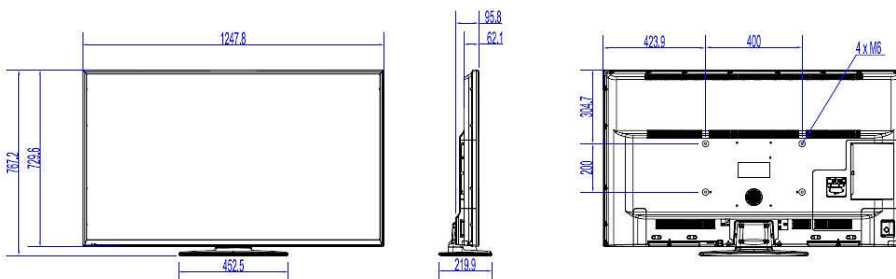

Especificaciones

Imagen/Pantalla

- Relación de aspecto: 16:9
- Tamaño diagonal de pantalla (pulgadas): 55 pulgada
- Tamaño diagonal de pantalla (métrico): 139 cm
- Pantalla: LED 4K Ultra HD
- Resolución de pantalla: 3840 x 2160p
- Brillo: 350 cd/m²
- Relación de contraste (típica): 4000
- Ángulo de visión: 178° (H)/178° (V)

Diseño

- Color: Negro

Dimensiones

- Anchura del dispositivo: 1248 mm
- Altura del dispositivo: 730 mm
- Profundidad del dispositivo: 62/96 mm
- Peso del producto: 13,8 kg
- Longitud del dispositivo (con soporte): 1248 mm
- Altura del dispositivo (con soporte): 767 mm
- Profundidad dispositivo (con soporte): 220 mm
- Peso del producto (+ soporte): 14,7 kg
- Compatible con el montaje en pared: M6, 400 x 200 mm