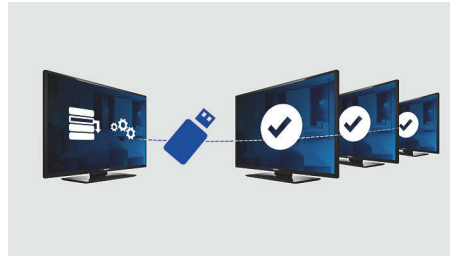

Clonación USB

Ofrece la posibilidad de copiar fácilmente toda la programación y configuración de programación de un televisor a otros televisores en menos de un minuto. Esta función garantiza uniformidad entre televisores y reduce significativamente el tiempo y costo de la instalación.

Editor de canales sin conexión

Editor de canales sin conexión para editar la lista de canales en una PC