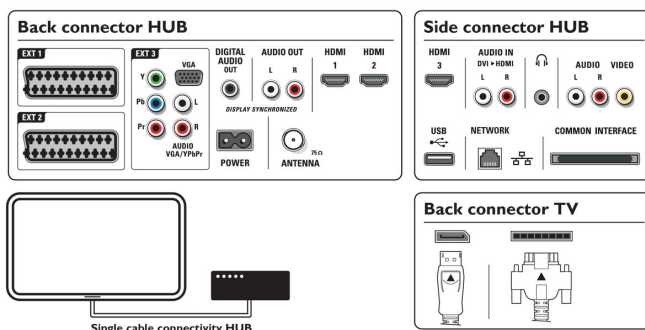

Alimentação

- Temperatura ambiente: De 5 °C a 35 °C
- Alimentação eléctrica: CA 220 - 240 V +/- 10%
- Consumo de energia: 236 W
- Energia (modo de poupança de energia): 164 W
- Consumo de energia em modo de espera: 0,40 W

Dimensões

- Dimensões do ecrã (L x A x P): 982 x 662,5 x 38* mm
- Altura do ecrã: 16,5 kg
- Dimensões do ecrã com o suporte (L x A x P): 982 x 685 x 240 mm
- Peso do ecrã (com suporte): 20 kg
- Dimensões do hub (L x A x P): 320 x 84 x 320 mm
- Altura do hub: 4,7 kg
- Diâmetro do cabo único Essence: 14 mm
- Comprimento do cabo único Essence: 4 m
- Peso incl. embalagem: 38 kg
- Dimensões da caixa (L x A x P): 1163 x 813 x 320 mm
- Cor da caixa: Caixa preta, frente deco de metal
- Compatível com suporte de parede VESA: 300 x 300 mm

Acessórios

- Acessórios incluídos: Suporte para mesa, Cabo único Essence, Suporte de montagem à parede com nivelamento inteligente, Cabo de alimentação, Manual de início rápido, Manual do utilizador, Certificado de garantia, Telecomando, Pilhas para telecomando

Data de publicação
2022-04-26

Versão: 6.2.12

12 NC: 8670 000 42226
EAN: 87 12581 44292 7

© 2022 Koninklijke Philips N.V.
Todos os direitos reservados.

Todas as especificações estão sujeitas a alterações sem aviso prévio. As marcas comerciais são propriedade de Koninklijke Philips N.V. ou dos respectivos detentores.

www.philips.com

* DVB-T, suportada apenas em determinados países
* Profundidade máxima do ecrã: 49,8 mm