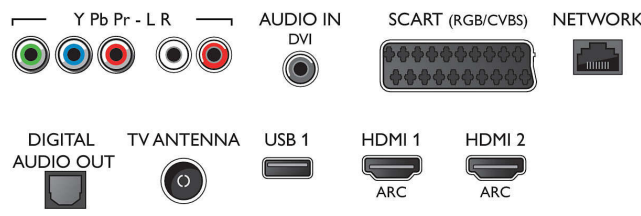

Sunset

- Putere de ieșire (RMS): 16 W
- Îmbunătățirea sunetului: Sunet clar, Smart Sound, Incredible Surround

Conectivitate

- Număr de conexiuni HDMI: 4
- Caracteristici HDMI: Audio Return Channel
- Număr de intrări componente (YpPr): 1
- EasyLink (HDMI-CEC): Pass-through telecomandă, Control sistem audio, Sistem în standby, Redare la o singură atingere
- Număr de mufe SCART (RGB/CVBS): 1
- Număr de USB-uri: 3
- Conexiune wireless: Bandă dublă, Wi-Fi 802.11n 2x2 integrat
- Alte conexiuni: Antenă IEC75, Interfață comună Plus (CI+), Ethernet-LAN RJ-45, Ieșire audio digitală (optică), Intrare audio S/D, Intrare audio (DVI), Ieșire căști, Conector pentru servicii, Conector prin satelit

Connections

Side

Rear

Data apariției 2023-10-18

Versiune: 7.0.1

EAN: 87 18863 00812 6

© 2023 Koninklijke Philips N.V.
Toate drepturile rezervate.

Specificațiile pot fi modificate fără preaviz. Mărcile comerciale sunt proprietatea Koninklijke Philips N.V. sau a deținătorilor lor legali.