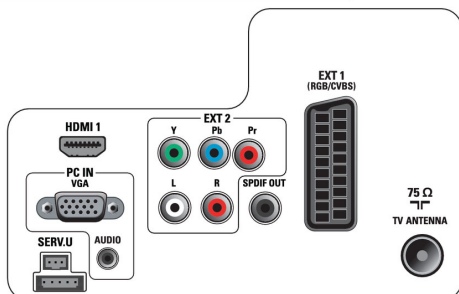

Anschlüsse

- Ext 1 Scart: Audio links/rechts, RGB
- Anzahl Scartanschlüsse: 1
- Ext 2: YpPr-Eingang, Linker/rechter Audio-

Eingang

- HDMI 1: HDMI V1.3
- Vordere/seitliche Anschlüsse: FBAS-Eingang, Linker/rechter Audio-Eingang, Kopfhörerausgang, USB 2.0
- Weitere Anschlüsse: Composite-Video-Ausgang (FBAS), PC-VGA-Eingang und L/R Audio-Eingang, SP-DIF-Ausgang (koaxial), Common Interface
- EasyLink (HDMI-CEC): System-Start, EasyLink, System-Audiosteuerung, System Standby-Modus
- Digitaler Audio-Ausgang: Koaxial (Cinch)
- Zusammenfassung: 1 x HDMI, 1 x USB, 1 x SCART

Leistung

- Umweltzeichen: Ausgezeichnet mit dem EU-Umweltzeichen
- Umgebungstemperatur: 5 °C bis 40 °C
- Netzstrom: 220-240V, 50 Hz
- Energieverbrauch (normal): 31 W
- Standby-Stromverbrauch: 0,3 W
- Jährlicher Energieverbrauch: 52,56 kWh
- Bleihaltig: Ja*

Abmessungen

- Abmessungen Gerät (B x H x T): 526 x 343 x 49,4 mm
- Abmessungen Gerät inkl. Fuß (B x H x T): 526 x 369 x 149 mm
- Produktgewicht: 4 kg
- Produktgewicht (+ Ständer): 4,2 kg
- Abmessungen Box (B x H x T): 580 x 426 x 133 mm
- VESA-kompatible Wandhalterung: 75 x 75 mm

Zubehör

- Mitgeliefertes Zubehör: Design Tischfuß, Netzkabel, Kurzanleitung, Benutzerhandbuch, Garantiezertifikat, Fernbedienung, 2 AAA-Batterien, Erklärung zur Software

Rear connectors

Side

Ausstellungsdatum
2022-04-26

Version: 12.3.7

12 NC: 8670 000 63539
EAN: 87 12581 54600 7

© 2022 Koninklijke Philips N.V.
Alle Rechte vorbehalten.

Technische Daten können ohne vorherige Ankündigung geändert werden. Die Marken sind Eigentum von Koninklijke Philips N.V. oder der jeweiligen Firmen.

www.philips.com

* 8-Tage-EPG, Service nicht in allen Ländern verfügbar

* DVB-T, nur in ausgewählten Ländern möglich

* Der Fernseher unterstützt DVB-T-Empfang für Free-to-Air-Übertragungen. Bestimmte DVB-T-Betreiber werden möglicherweise nicht unterstützt. Eine aktuelle Liste dieser Betreiber finden Sie in den FAQs auf der Philips Support-Website. Bei einigen Betreibern sind Conditional Access und ein Abonnement erforderlich. Weitere Informationen erhalten Sie von Ihrem Betreiber.

* Durchschnittlicher Stromverbrauch bei Betrieb entsprechend IEC62087 Ed. 2.

* Der jährliche Energieverbrauch wird über den durchschnittlichen Stromverbrauch für 4 Stunden pro Tag bei 365 Tagen pro Jahr berechnet.

* Einige Komponenten dieses Fernsehers, bei denen technologisch keine Alternative besteht, enthalten Blei. Dies entspricht der geltenden Ausnahmeregelung der RoHS-Richtlinie.