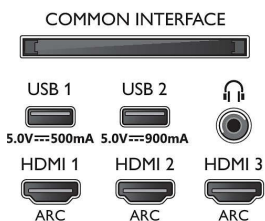

Спецификации

Ambilight

- Функции на Ambilight: Вграден Ambilight+Hue, Музика с Ambilight, Режим игра, Адаптиране към цвета на стената, Режим "фойе", AmbiSleep, Sunrise Alarm
- Версия на Ambilight: 4-странен

Картина/дисплей

- Съотношение на размерите на картината: 16:9
- Размер на екрана по диагонал (инчове): 65 инч
- Размер на екрана по диагонал (метрична с-ма): 164 см
- Дисплей: 4K Ultra HD OLED
- Разделителна способност на екрана: 3840 x 2160

- Блок за обработка на картината: Видеопроцесор P5 AI Perfect Picture
- Подобрене на картината: Разделителна способност Ultra, Широка цветова гама 99% DCI/P3, Dolby Vision, HDR10+, Perfect Natural Motion, 6600 PPI, Супер резолюция
- Размер на екрана по диагонал (инчове): 65 инча

Поддържана разделителна способност на дисплея

- Компютърни входове на всички HDMI: до 4K UHD 3840 x 2160 при 60 Hz, Поддържан HDR, HDR10+/

- HLG, Поддържан HDR, HDR10/HLG
- Видео входове на всички HDMI: до 4K UHD 3840 x 2160 при 60 Hz, Поддържан HDR, HDR10/HLG (Hybrid Log Gamma), HDR10+/Dolby Vision

Тuner / Приемане / Предаване

- Цифров телевизор: DVB-T/T2/T2-HD/C/S/S2
- Възпроизвеждане на видео: PAL, SECAM
- Поддръжка на MPEG: MPEG2, MPEG4
- Телевизионен справочник на програмите*: Електронен справочник на програмите за 8 дни
- Индикатор за силата на сигнала

Connections

Side