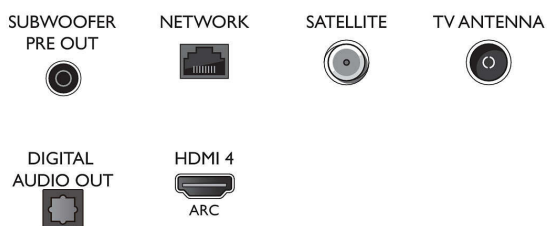

Connections

Side

Bottom

4K UHD Android TV – Звук от Bowers&Wilkins

Видеопроцесор P5 AI Dual Picture Звук от Bowers & Wilkins, 4-странен Ambilight, 164 см (65") Android TV

Спецификации

- Телетекст: 1000 страници Hypertext
- HEVC поддръжка