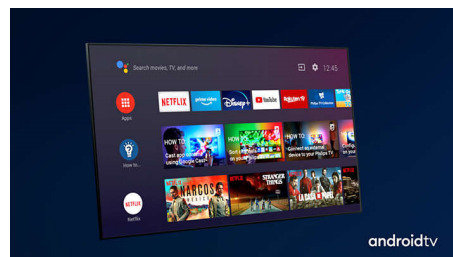

Android TV

Вашият Android телевизор Philips ви предоставя желаното от вас съдържание – когато го поискате. Можете да персонализирате началния екран, за да показва любимите ви приложения и да улесни достъпа до филми и предавания, които обичате. Или да продължите оттам, откъдето сте спрели.