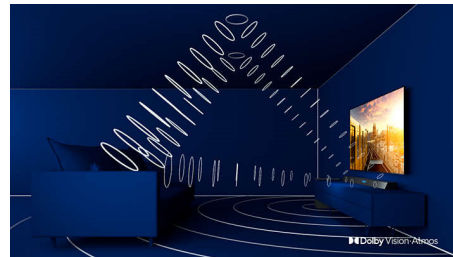

Dolby Vision и Dolby Atmos

Поддръжка за висококачествените звукови и видео формати на Dolby означава, че HDR съдържанието, което гледате ще изглежда и ще звучи неопишимо реално. Независимо дали става дума за най-новите сериали, предавани поточно, или Blu-Ray диск, ще се насладите на контраст, яркост и цвят, които отразяват първоначалните намерения на режисьора. И слушайте просторен звук с яснота, детайлност и дълбочина.

Сензорна хармония

Първокласните материали правят вашия телевизор Philips различен. Акустично прозрачният вълнообразен плат на високоговорителя Квадрат позволява на звука да се излива свободно в стаята. Отговорно предоставената кожа Muirhead и бутоните с подсветка добавят изтънчен завършек към дистанционното управление.