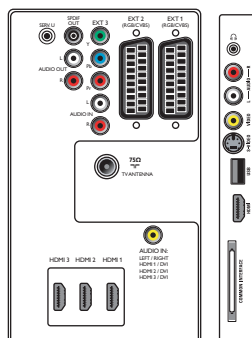

Tilkoblingsmuligheter

- Ext 1 Scart: Audio v/h, CVBS inn/ut, RGB
- Ext 2 Scart: Audio v/h, CVBS inn/ut, RGB
- Ext 3: YPbPr, Audio v/h inn
- Ext 4: HDMI v 1.3
- Ext 5: HDMI v 1.3
- Ext 6: HDMI v 1.3
- EasyLink (HDMI-CEC): Ettrykks spill, System-standby
- Front-/sidetilkoblinger: HDMI v 1.3, S-video inn, CVBS inn, Audio v/h inn, Hodetelefonutgang, USB
- Andre tilkoblinger: Analog audio venstre/høyre ut, PC-lyd inn, S/PDIF ut (koaksial), Felles grensesnitt

Strøm

- Omgivelsestemperatur: 5 °C til 35 °C
- Lysnett: 220–240 V, 50/60 Hz
- Effektforbruk: 140 W
- Effektforbruk i standby: 0,15 W

Mål

- Mål på apparat (B x H x D): 819 x 518 x 123 mm
- Mål på apparat med stativ (B x H x D): 819 x 579 x 220 mm
- Vekt, inkl. emballasje: 21 kg
- Produktvekt: 14 kg
- Produktvekt (+stativ): 17 kg
- Eskemål (B x H x D): 918 x 629 x 282 mm
- Kabinettfarge: Svart dekorfront og hvitt bakdeksel
- VESA-veggfeste kompatibel: 200 x 300 mm

Tilbehør

- Vedlagt tilbehør: Dreibart bordstativ, Nettledning, Hurtigstartveiledning, Bruksanvisning, Garantisertifikat, Fjernkontroll, Batterier til fjernkontroll

Stereo system					Transmission system					
2CS DK	NICAM DK	2CS BG	NICAM I	NICAM LL	PAL BG	PAL D/K	PAL I	SECAM BG	SECAM DK	SECAM LL
•	•	•	•	•	•	•	•	•	•	•

Utgivelsesdato
2009-03-31

Versjon: 4.0.20

12 NC: 8670 000 36242
EAN: 87 12581 38869 0

© 2009 Koninklijke Philips Electronics N.V.
Alle rettigheter forbeholdt.

Spesifikasjonene kan endres uten varsel. Varemerker tilhører Koninklijke Philips Electronics N.V. eller deres respektive eiere.

www.philips.com