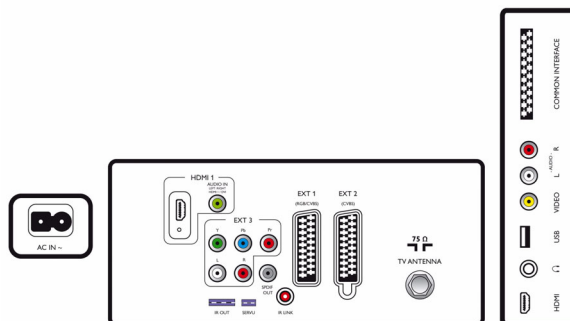

Gezondheidszorg

- Controle: Afstandsbediening voor meerdere apparaten, Bediening via infraroodverbinding
- Veiligheid: Dubbele isolatie van klasse II
- Gemak: Hoofdtelefoonuitgang, Onafhankelijke demping van hoofdheidspreker

Multimediatoepassingen

- Multimedia-aansluitingen: USB
- Afspeelformaat: MP3, JPEG-afbeeldingen, Diapresentatiebestanden (.alb)

Vermogen

- Netstroom: 220 - 240 V, 50/60 Hz
- Energieverbruik: 105 W
- Stroomverbruik in stand-bystand: < 1 W (met klok)
- Omgevingstemperatuur: 5 °C tot 40 °C

Ecologische specificaties

- Veiligheid: Behuizing van vlamvertragend materiaal
- Energiezuinige stand-bystand
- SmartPower Eco

Afmetingen

- Afmetingen van set (B x H x D): 800 x 534,8 x 81 mm
- Afmetingen apparaat (met standaard) (B x H x D): 800 x 591,9 x 220 mm
- Afmetingen van doos (B x H x D): 980 x 635 x 197 mm
- Gewicht van het product: 10,2 kg
- Gewicht (incl. standaard): 11,6 kg
- Kleur van de behuizing: Voorzijde in High Gloss Black Deco met zwarte behuizing
- Compatibel met VESA-wandmontagesysteem: 200 x 200 mm
- Gewicht (incl. verpakking): 14,6 kg

Accessoires

- Meegeleverde accessoires: Afstandsbediening, Batterijen voor afstandsbediening, Netsnoer, Tafelstandaard, Garantietaart
- Optionele accessoires: Instelbare afstandsbediening RC2573GR, Muursteen (kantelbaar) 22AV3200/10

Publicatiedatum
2009-12-01

Versie: 2.1.3

12 NC: 8670 000 55776
EAN: 87 12581 50147 1

© 2009 Koninklijke Philips Electronics N.V.
Alle rechten voorbehouden.

Specificaties kunnen zonder voorafgaande kennisgeving worden gewijzigd. Handelsmerken zijn het eigendom van Koninklijke Philips Electronics N.V. en hun respectieve eigenaren.

www.philips.com

* Vraag uw contactpersoon bij Philips welke landen gebruikmaken van DVB-T.