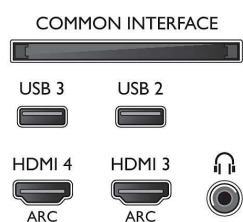

Специфікації

Зображення/дисплей

- Формат кадру: 16:9
- Розмір екрана по діагоналі (у дюймах): 40 дюймів
- Розмір екрана по діагоналі (у метрах): 102 см
- Дисплей: Світлодіодний Full HD
- Роздільна здатність панелі: 1920x1080p
- Яскравість: 350 кд/м²
- Покращення зображення: Pixel Plus HD, Micro Dimming, Perfect Motion Rate 200 Гц

Підтримувана роздільна здатність дисплея

- Комп'ютерні входи на всіх HDMI: до FHD 1920x1080 при 60 Гц, при 60 Гц
- Відеовходи на всіх HDMI: до FHD 1920x1080p, при 24, 25, 30, 50, 60 Гц

Тюнер/Прийм/Передача

- Цифрові телевізори: DVB-T/T2
- Відтворення відео: NTSC, PAL, SECAM
- Підтримка MPEG: MPEG2, MPEG4
- Телегід*: Електронний довідник програм на

8 днів

- Індикація потужності сигналу
- Телетекст: Гіпертекст на 1000 сторінок

Android TV

- ОС: Android™ 5.1 (Lollipop)
- Попередньо встановлені застосунки: Фільми Google Play*, Музика Google Play*, Пошук Google, Голосовий пошук, YouTube, Netflix*
- Об'єм пам'яті (флеш): 8 Гб, розширення через USB-пристрій

Connections

Side