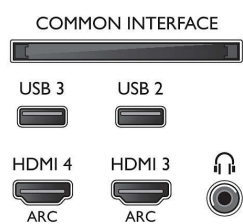

Specifikacije

Slika/Prikaz

- Omjer širine i visine: 16:9
- Veličina dijagonale zaslona (inč): 55 inča
- Dijagonala zaslona (u cm): 139 cm
- Zaslona: 4K Ultra HD LED
- Rezolucija zaslona: 3840 x 2160
- Svjetlina: 300 cd/m²
- Napredne značajke slike: Pixel Plus Ultra HD, Natural Motion, 700 Hz Perfect Motion Rate, Micro Dimming Pro, Ultra Resolution

Podržana rezolucija zaslona

- Računalni ulazi na svim HDMI: pri 60 Hz, do 4K Ultra HD 3840x2160
- Videoulazi na HDMI2/3/4: pri 24, 25, 30 Hz, do 4K Ultra HD 3840x2160p
- Videoulazi na HDMI1: pri 24, 25, 30, 50, 60 Hz, do 4K Ultra HD 3840x2160p

Tjuner / Prijem / Prijenos

- Digitalni televizor: DVB-T/C
- Reprodukcijska videozapisa: NTSC, PAL, SECAM
- Podrška za MPEG: MPEG2, MPEG4

- Vodič kroz programe*: Elektronički vodič kroz programe za 8 dana
- Indikator jačine signala
- Teletekst: Hipertekst od 1000 stranica

Android TV

- OS: Android™ 5.1 (Lollipop)
- Prethodno instalirane aplikacije: Google Play Movies*, Google Play Music*, Google pretraživanje, Glasovno pretraživanje, YouTube, Netflix*
- Kapacitet memorije (Flash): 8 GB, mogućnost

Connections

Side