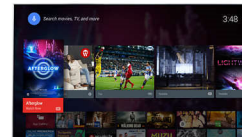

Dvojezreni procesor + Android

Sustav Android na televizoru omogućava navigaciju, pokretanje aplikacija i reprodukciju videozapisa na izuzetno brz, intuitivan i zabavan način. Android oslobađa snagu našeg dvojezrenog procesora, omogućavajući brzo i lako izvršavanje zadataka.

Google Play

Google Play™ nudi brojne kvalitetne igre za sve uzraste. Optimizirane za igranje na televizoru, izgledaju izvrsno i pravi ih je užitak igrati. Nema potrebe da životni prostor opteretite još jednom igraćom konzolom; univerzalno USB upravljanje igrama omogućava jednostavnu navigaciju i igranje.