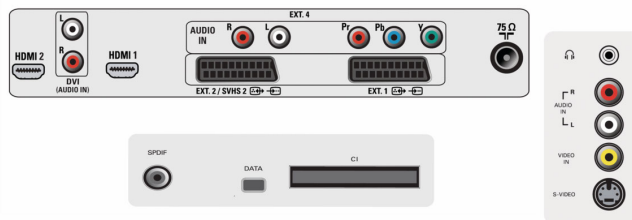

Conectividade

- Scart Ext 2: Entrada S-video, Saída RGB
- Outras ligações: Interface comum, Saída S/PDIF (coaxial)
- Ligações Frontais/Laterais: Entrada CVBS, Saída auscultador, Entrada S-video, Entrada áudio L/R
- Ext 4: YPbPr
- Ext 5: HDMI

- Ext 6: HDMI
- Número de Scarts: 2

Corrente

- Consumo de energia: TBC W
- Consumo de energia em modo de espera: < 1 W
- Temperatura ambiente: De 5 °C a 40 °C
- Corrente eléctrica: CA 220 - 240 V +/- 10%
- Alimentação: AC 90-240

Dimensões

- Peso do produto: 19.2 kg
- Peso incl. Embalagem: 22,5 kg
- Dimensões (com base) (A x P): 558 x 233 mm
- Cor da caixa: Caixa Preta com Frente Deco em Vidro Temperado
- Dimensões do conjunto (L x A x P): 935 x 516,5 x 120 mm
- Dimensões da caixa (L x A x P): 1012 x 698 x 240 mm
- Compatível com suporte de parede VESA: 200 x 100 mm

Acessórios

- Acessórios Incluídos: Cabo de alimentação, Manual de início rápido, Cartão de registo, Telecomando, Manual do Utilizador, Pilhas para telecomando, Suporte para mesa, Certificado de garantia
- Acessórios opcionais: Suporte de chão

Altifalantes

- Altifalantes incorporados: 4
- Tipos de altifalante: Tweeter de topo

Stereo system					Transmission system					
2CS DK	NICAM DK	2CS BG	NICAM I	NICAM LL	PAL BG	PAL D/K	PAL I	SECAM BG	SECAM DK	SECAM LL
•	•	•	•	•	•	•	•	•	•	•

Data de publicação
2022-04-26

Versão: 1.0.3

12 NC: 8670 000 24804
EAN: 87 10895 99735 5

© 2022 Koninklijke Philips N.V.
Todos os direitos reservados.

Todas as especificações estão sujeitas a alterações sem aviso prévio. As marcas comerciais são propriedade de Koninklijke Philips N.V. ou dos respectivos detentores.

www.philips.com