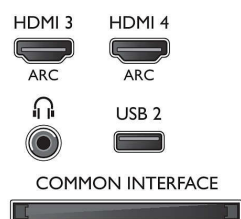

Műszaki adatok

Ambilight

- Ambilight szolgáltatások: Osztott képernyő rögzített színnel, Dinamikus, kapcsolódás fényérzékelőhöz, Lounge üzemmód, naplemente, A fal színéhez alkalmazkodó, 3D
- Ambilight változat: 2-oldalas
- Ambilight hangulatvilágítás: Beépített AL + Hue

Kép/Kijelző

- Képfórmátum: 4:3/16:9
- Átlós képernyőméret (hüvelyk): 47 hüvelyk
- Átlós képernyőméret (metrikus): 119 cm

- Kijelző: LED, Full HD
- 3D: Passzív 3D, Játék teljes képernyőn 2 résztvevővel*, 3D mélység beállítás, 2D - 3D átalakítás, Automatikus 3D felismerés, Villódzásmentes 3D
- Panel felbontása: 1920 x 1080p
- Fényerő: 400 cd/m²
- Képjávitás: Micro Dimming Pro, Perfect Natural Motion, Pixel Precise HD, 800 Hz-es Perfect Motion Rate

Támogatott képernyőfelbontás

- Számítógép bemenetek: max. 1920x1080, 60 Hz
- Videobemenetek: 24, 25, 30, 50, 60 Hz, max. 1920x1080p

Hangolóegység/Vétel/Adás

- Digitális TV: DVB-T/C/S/S2
- Videolejátszás: NTSC, PAL, SECAM
- MPEG támogatás: MPEG2, MPEG4

Smart TV

- Interaktív TV: HbbTV

Connections

Side