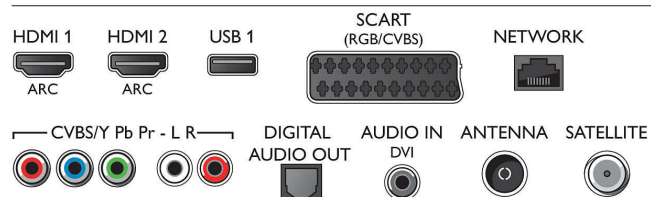

Műszaki adatok

Ambilight

- Ambilight szolgáltatások: Osztott képernyő rögzített színnel, Dinamikus, kapcsolódás fényérzékelőhöz, Lounge üzemmód, naplemente, A fal színéhez alkalmazkodó, 3D
- Ambilight változat: 2-oldalas
- Ambilight hangulatvilágítás: Beépített AL + Hue

Kép/Kijelző

- Képfórmátum: 4:3/16:9
- Átlós képernyőméret (hüvelyk): 47 hüvelyk
- Átlós képernyőméret (metrikus): 119 cm

- Kijelző: LED, Full HD
- 3D: Passzív 3D, Játék teljes képernyőn 2 résztvevővel*, 3D mélység beállítás, 2D - 3D átalakítás, Automatikus 3D felismerés, Villódzásmentes 3D
- Panel felbontása: 1920 x 1080p
- Fényerő: 400 cd/m²
- Képjávitás: Micro Dimming Pro, Perfect Natural Motion, Pixel Precise HD, 800 Hz-es Perfect Motion Rate

Támogatott képernyőfelbontás

- Számítógép bemenetek: max. 1920x1080, 60 Hz
- Videobemenetek: 24, 25, 30, 50, 60 Hz, max. 1920x1080p

Hangolóegység/Vétel/Adás

- Digitális TV: DVB-T/C/S/S2
- Videolejátszás: NTSC, PAL, SECAM
- MPEG támogatás: MPEG2, MPEG4

Smart TV

- Interaktív TV: HbbTV

Connections

Side

Rear