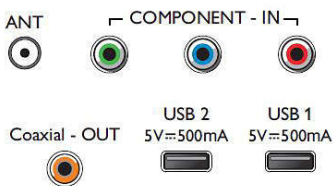

Suara

- Daya output (RMS): 16W
- Penyempurnaan Suara: Virtual Surround

Konektivitas

- Jumlah koneksi AV: 1
- Jumlah koneksi HDMI: 3
- Fitur HDMI: Saluran Ulang Audio
- Jumlah komponen dalam (YPbPr): 1
- EasyLink (HDMI-CEC): Pemutaran satu sentuhan, Fitur remote control pass-through, Kontrol audio sistem, Sistem siaga
- Jumlah USB: 2
- Koneksi lain: Antena IEC75, Keluaran headphone, Output audio digital (koaksial), Ethernet-LAN RJ-45, Audio In (jack-mini), PC-In VGA

Daya

- Stopkontak: AC 110 - 240 V 50/60Hz
- Suhu sekitar: 5 °C hingga 40 °C
- Fitur Hemat Daya: Timer mati otomatis

Aksesori

- Aksesori disertakan: Remote Control, 2 x Baterai AAA, Dudukan di atas meja, Kabel listrik, Panduan cepat, Brosur legal dan keselamatan, Jack-mini ke kabel CVBS-L/R

Dimensi

- Lebar Set: 969 milimeter
- Tinggi Set: 567 milimeter
- Kedalaman Set: 83 milimeter
- Berat produk: 7,4 kg
- Lebar set (plus dudukan): 969 milimeter
- Tinggi Set (berdiri): 625 milimeter
- Kedalaman set (plus dudukan): 226 milimeter
- Berat produk (+dudukan): 7.5 kg
- Lebar kotak: 1085 milimeter
- Tinggi kotak: 667 milimeter
- Kedalaman kotak: 150 milimeter
- Berat termasuk Kemasan: 9,8 kg
- Kompatibel untuk pemasangan dinding: 400 x 200 mm

Connections

Side