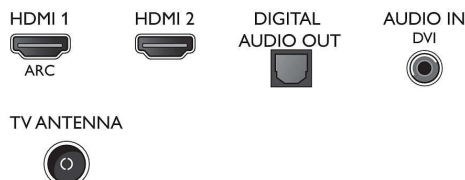

Rear

Julkaisupäivä 2023-10-23

Versio: 9.1.1

EAN: 87 18863 01472 1

© 2023 Koninklijke Philips N.V.
Kaikki oikeudet pidätetään.

Tiedot voivat muuttua ilman erillistä ilmoitusta. Tavaramerkit ovat Koninklijke Philips N.V:n tai omistajiensa omaisuutta.

www.philips.com