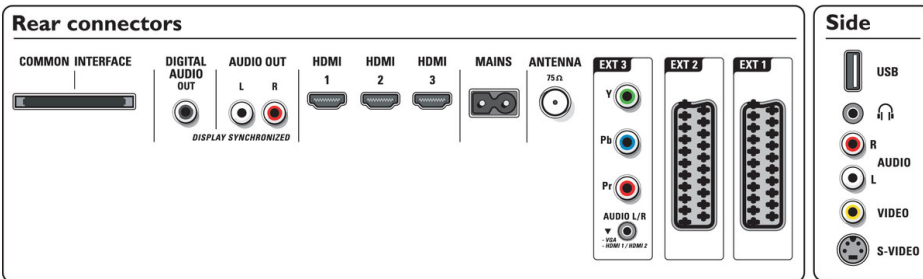

- Çoklu ortam bağlantıları: USB
- Çalma/Oynatma Formatları: MP3, Slayt gösterisi dosyaları (.alb), JPEG Resimler

Tuner/Alım/İletim

- Anten Girişi: 75 ohm koaksiyel (IEC75)
- TV sistemi: DVB COFDM 2K/8K
- Video Oynatma: NTSC, SECAM, PAL
- DVB: DVB Bölgesel *
- Tuner bantları: Hiperbant, S Kanalı, UHF, VHF

Bağlanılabilirlik

- Ext 1 Skart: Sol/Sağ Ses, CVBS girişi/çıkışı, RGB
- Ext 2 Skart: Sol/Sağ Ses, CVBS girişi/çıkışı, RGB
- Ext 3: YPbPr, Sol/Sağ Ses girişi
- Ext 4: HDMI v1.3
- Ext 5: HDMI v1.3
- Ext 6: HDMI v1.3
- HDMI özellikleri: Kablo eşitleme, Kategori 1 ve 2 kabloları, Sıkıştırılmış ses, Çoklu değerli tercih

- edilen format desteği, PC formatı desteği, Çözünürlükler 720p, 1080i, 1080p
- Ön / Yan bağlantılar: Sol/Sağ Ses girişi, CVBS girişi, Kulaklık çıkışı, S-video girişi, USB
- Diğer bağlantılar: Analog ses Sol/Sağ çıkışı, S/PDIF çıkışı (koaksiyel), Ortak Arayüz

Güç

- Ortam sıcaklığı: 5 C° - 35 C°
- Şebeke elektrliği: AC 220 - 240 V +/- %10
- Güç tüketimi: 132 W
- Bekleme durumunda güç tüketimi: 0,8 W

Aksesuarlar

- Birlikte Verilen Aksesuarlar: Dönebilen masaüstü standı, RF anten kablosu

Boyutlar

- Renkli kabin: Koyu antrasit
- Set boyutları (G x Y x D): 829 x 543 x 125 mm
- Stand dahil boyutları ayarla (Y x D): 607 x 219 mm
- Ürün ağırlığı: 16,7 kg
- Ürün ağırlığı (+stand): 19,2 kg
- Kutu boyutları (G x Y x D): 1000 x 742 x 290 mm
- Ambalajla birlikte Ağırlık: 24,2 kg
- VESA duvara monte edilmeye uygun: 200 x 100 mm

Yayın tarihi 2022-04-26

Sürüm: 6.0.10

12 NC: 8670 000 30896
EAN: 87 12581 34125 1

© 2022 Koninklijke Philips N.V.
Tüm hakları saklıdır.

Teknik özellikler üzerinde önceden haber vermeden değişiklik yapılabilir Ticari markalar, Koninklijke Philips N.V. şirketi veya ilgili kuruluşlara aittir.

www.philips.com