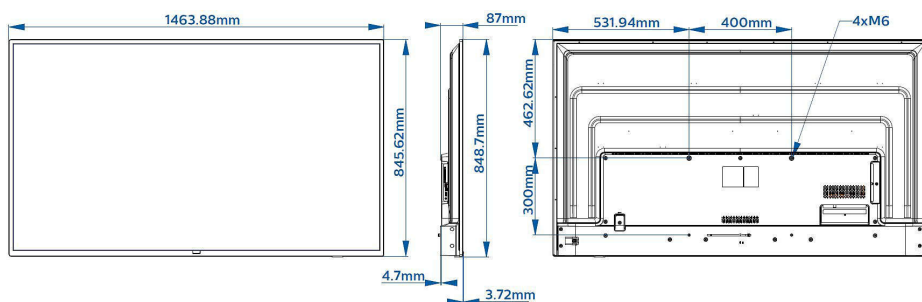

Specifikace

Obraz/displej

- Úhlopříčka obrazovky (palce): 65 palců
- Úhlopříčka obrazovky (metrická): 164 cm
- Displej: 4K Ultra HD LED
- Rozlišení panelu: 3840 x 2160p
- Jas: 350 cd/m²
- Kontrastní poměr (typický): 1200:1
- Provozní režim: Na šířku, 16/7

Podporovaná rozlišení

- Tuner: Další: až 1920 x 1080 p při 60 Hz, T2
  HEVC: až 3840 x 2160 při 60 Hz
- USB, LAN: HEVC: až 3840 x 2160 při 60 Hz, Další:

- až 1920 x 1080 p při 60 Hz
- HDMI 1/2: Až 3840 x 2160p při 60 Hz

Tuner/přijem/vysílání

- Digitální příjem: DVB-T/T2/C, HEVC UHD (až 2160p60)
- Analogový televizor: PAL
- Přehrávání IP: Multicast, Unicast, HLS, Kanály aplikace OTT

Android TV

- OS: Android TV™ 9 (Pie)
- Předinstalované aplikace: YouTube, Google Play

- Store*, Google Play Music, Google Play Movies, Google Play Games
- Kapacita paměti (Flash): 16 GB*

Podnikové funkce

- Kabelové prezentace: Automatický výběr vstupu, Automatické zapnutí, Automatické vypnutí
- Bezdrátové prezentace: Vestavěná funkce Chromecast, Bezpečné sdílení, Sdílení spravované přes síť
- Funkce signage: CMND&Create, Plánovač, Bannery