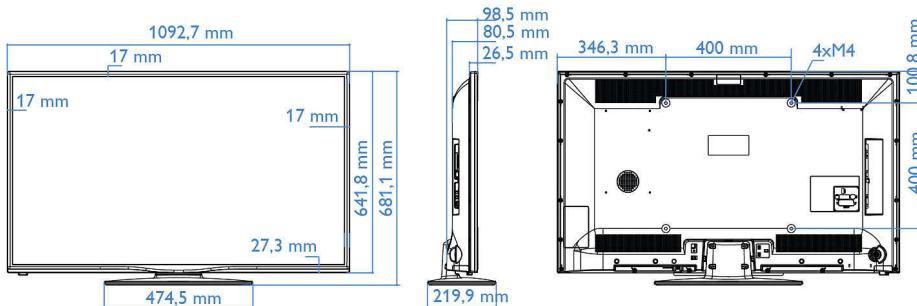

Specificații

Imagine/Ecran

- Raport lungime/lățime: 16:9
- Dimensiune diagonală ecran (inchi): 28 inch
- Dimensiune diagonală ecran (metric): 71 cm
- Culoare carcasă: Negru
- Afișaj: Televizor LED HD
- Rezoluție panou: 1366 x 768p
- Îmbunătățiri ale imaginii: Digital Crystal Clear, Perfect Motion Rate 100 Hz
- Unghi de vizionare: 176° (O) / 176° (V)

Dimensiuni

- Lățime aparat: 640 mm

Data apariției 2024-03-19

Versiune: 7.0.1

EAN: 87 12581 71364 5

© 2024 Koninklijke Philips N.V.
Toate drepturile rezervate.

Specificațiile pot fi modificate fără preaviz. Mărcile comerciale sunt proprietatea Koninklijke Philips N.V. sau a deținătorilor lor legali.