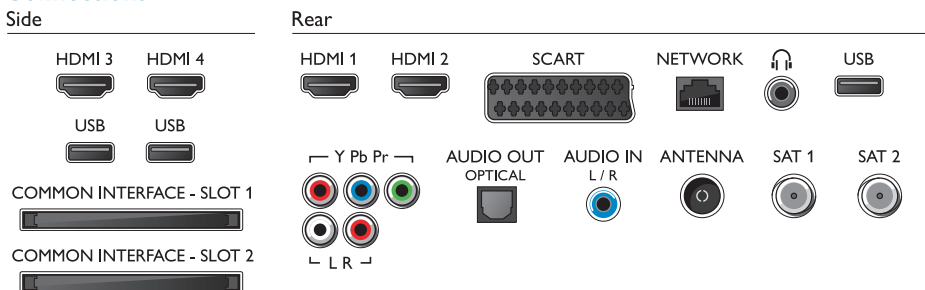

Tuuner/vastuvõtt/ülekanne

- Twin Tuner
- Twin Cam (CI+)
- digi-TV: 2 x DVB-T/T2/C/S/S2

- MPEG-tugi: MPEG2, MPEG4
- Video taasesitus: NTSC, PAL, SECAM
- Telekava*: 8 päeva elektrooniline telekava
- Signaalitugevuse näidik
- Teletekst: 1200 lehekülge hüperteksti

Võimsus

- Toiteallikas: Vahelduvvool 220–240 V, 50–60 Hz
- Ümbritsev temperatuur: 5 °C kuni 35 °C
- Energiamärgise klass: A+
- EL-i energiamärgise võimsus: 69 W
- Aastane energiatarve: 96 kW/h
- Võimsustarve ooterežiimis: < 0,3 W
- Väljalülitatud seadme võimsustarve: < 0,3 W
- Energiasäästufunktsioonid: Automaatselt väljalülituse taimer, Valgussensor, Pildi väljalülitamine (raadio kuulamiseks)

Mõõtmed

- Karbi mõõtmed (L x K x S): 1338 x 907 x 198 mm
- Komplekti mõõtmed (L x K x S): 1225 x 716 x 13 mm
- Komplekti mõõtmed koos alusega (L x K x S): 1272 x 754 x 232 mm
- Toote kaal: 17,2 kg
- Toote kaal (alusega): 17,7 kg
- Kaal (koos pakendiga): 24 kg
- Ühildub VESA seinakinnitustega: 200 x 200 mm, soovitate kasutada Vogeli kinnitust THIN 225, või THIN 245*

Tarvikud

- Komplektis olevad tarvikud: 2 paari Aktiiv 3D-prille, Servadega jalgadega alus, Kaugjuhtimispuhl, 2 x AA-patareid, Toitejuhe, Kiirjuhend, Juriidilise teabe ja ohutusnõuete brošüür
- Valikulised tarvikud: Aktiivprillid PTA509, Aktiivprillid PTA519

Connections

Väljalaske kuupäev
2015-04-05

Versioon: 8.2.2

12 NC: 8670 001 09513
EAN: 87 12581 70351 6

© 2015 Firma Koninklijke Philips N.V.
Kõik õigused kaitstud

Spetsifikatsioone võib muuta ette teatamata
Kaubamärgid kuuluvad firmale Koninklijke Philips N.V.
või vastavatele omanikele.

www.philips.com

* Philipsi rakendus TV Remote ja sellega seotud funktsioonid sõltuvad nii teleri mudelist ja riigist kui ka nutiseadme mudelist ja operatsioonisüsteemist. Lisateabe saamiseks külastage veebilehte: www.philips.com/TV.

* Rakenduse Smart TV jaoks külastage teie riigis pakutavate teenustega tutvumiseks veebilehte www.philips.com/TV.

* Cloud TV pakumine sõltub selle saadavalolevusest antud riigis ja regulatsioonidest

* Ühilduvus sõltub Miracasti Wi-Fi sertifikaadist ja Android 4.2 või uuema versiooni olemasolust. Lisateabe saamiseks vaadake oma seadme dokumente.

* USB kaudu salvestamine vaid digikanalitel, salvestamine võib olla piiratud saate kopeerimisvõimega (CI+). Võidakse kohaldada riigi ja kanali piiranguid.

* Android, Google Play ja teised märgid on Google Inc. kaubamärgid.

* Teler ühildub ükskõik millise 200 mm x 200 mm VESA seinakinnitusega. Parima Ambilighi elumise saamiseks soovitate kasutada Vogeli kinnitust THIN 225 või THIN 245. Lisateabe saamiseks külastage lehte www.vogels.com.

* Lapsevanemad peavad 3D-vaatamise ajal oma lapsi jälgima ja veenduma, et lastel ei esine ühtegi eespool mainitud vaevust. 3D-vaatamine ei ole soovitatav alla 6-aastastele lastele, kuna nende nägemissüsteem ei ole veel täielikult välja arenenud.

* Teler toetab vabade kanalite DVB-vastuvõttu. Teler ei pruugi toetada teatud DVB-opeeratoreid. Varske loendi leiata Philipsi klientide veebisaidil jaotises KKK. Mõnede operatoorite puhul on vajalik tingimusjuurdepääs ja teenuse tellimus. Pöörduge lisateabe saamiseks oma operatoori poole.

* Energiatarve kWh/aasta, põhineb 365 päeva aastas ja 4 tundi ööpäevas töötava teleri energiatarbel. Tegelik energiatarve on sellest, kuidas telerit kasutatakse.

* Elektrooniline saatkava ja selle tegelik nähtavus (kuni 8 päeva) sõltub riigist ja operatoorist.

* (Philips) on ühildatav ainult spetsiifilise Philipsi mängijaga.