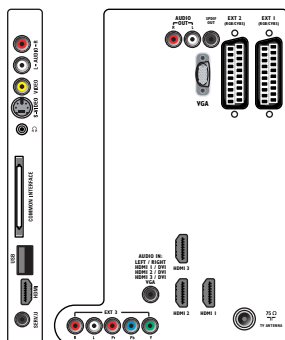

Liitännät

- Ext 1 Scart: Audio L/R, CVBS-tulo, RGB
- Ext 2 Scart: Audio L/R, CVBS-tulo, RGB
- Ext 3: YPbPr, Äänitulo v/o
- Etu- ja sivuliitännät: HDMI 1.3, S-video-tulo, CVBS-tulo, Äänitulo v/o, Kuulokelähtö, USB
- Muut liitännät: Analoginen äänilähtö (v/o), PC:n äänitulo, PC-tulo, VGA, S/PDIF-lähtö (koaksiaali), Common Interface Plus (CI+), Common Interface
- HDMI 1: HDMI 1.3
- HDMI 2: HDMI 1.3
- HDMI 3: HDMI 1.3
- EasyLink (HDMI-CEC): Toisto yhdellä painikkeella,

Kaukosäätimen infrapunaliitäntä, Järjestelmän äänensäätö, Järjestelmän valmiustila

Virta

- Ympäristön lämpötila: 5–35 °C
- Verkkovirta: 220–240 V, 50 Hz
- Virrankulutus (tyypillinen): 149 W
- Virrankulutus valmiustilassa: 0,15 W

Mitat

- Laitteen mitat (L x K x S): 1106 x 666 x 92 mm
- Laitteen mitat jalustan kanssa (L x K x S): 1106 x 717 x 309 mm
- Paino pakattuna: 33,1 kg
- Tuotteen paino: 20,1 kg
- Tuotteen paino (+jalusta): 25,3 kg
- Laatikon mitat (L x K x S): 1349 x 746 x 266 mm
- Rungon väri: Musta etupaneeli (High Gloss Black), musta runko
- Sopii VESA-seinäkiinnitykseen: 400 x 400 mm

Lisätarvikkeet

- Mukana tulevat lisätarvikkeet: Pöytäjalusta, jossa kiertonivel, Virtajohto, Pikaopas, Käyttöopas, Takuuodistus, Kaukosäädin, Kaukosäätimen paristot

Julkaisupäivä 2010-03-31

Versio: 7.10.6

12 NC: 8670 000 49573
EAN: 87 12581 46420 2

© 2010 Koninklijke Philips Electronics N.V.
Kaikki oikeudet pidätetään.

Tiedot voivat muuttua ilman erillistä ilmoitusta.
Tavaramerkit ovat Koninklijke Philips Electronics N.V:n tai omistajiensa omaisuutta.

www.philips.com

* DVB-T ei ole tuettu kaikissa maissa

* DVB-C vain tietyissä maissa ja tietyillä palveluntarjoajilla.
Viimeisimmät tiedot ovat TV:n tyypikilvessä.