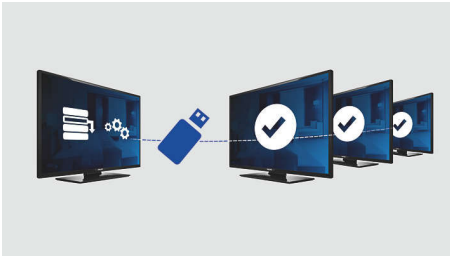

Акценти

Клониране през USB

Дава възможност да се копират лесно и безжично всички програмирани настройки и канали от един телевизор на други телевизори за по-малко от минута. Функцията гарантира съгласуваността на телевизорите и значително намалява времето и разходите за инсталиране.

Ограничаване на силата на звука

Тази функция предварително настройва работните граници на силата на звука на телевизора, като не се допуска прекалено засилване на звука с оглед да не се безпокоят съседите.

Заклучване на менюто за инсталиране

Предотвратява неразрешения достъп до настройките за инсталиране и конфигуриране, за да се осигури максимално удобство за гостите и да се избегнат излишни усилия за препрограмиране.

Блокиране на панела отпред/отстрани

Ако в менюто за настройка изберете опцията за блокиране на достъпа до панела

за управление отпред или отстрани на телевизора, ще се предотврати непозволения достъп до менюто на телевизора, което ще спести време и усилия на хотелския персонал за повторно инсталиране.

Ниско потребление на енергия

Телевизорите Philips са проектирани за минимизиране на мощността на потребление. Това не само намалява вредното въздействие върху околната среда, но и снижава експлоатационните разходи.

Вграден свързващ панел

Вграденият свързващ панел позволява на вашите гости да свързват безпроблемно своите устройства към вашия телевизор, без да е необходим външен свързващ панел.