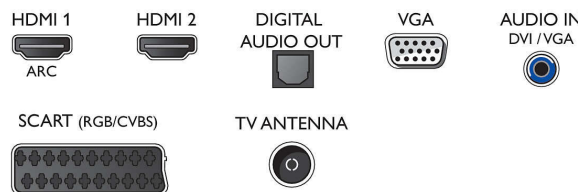

Hang

- Kimeneti teljesítmény (RMS): 6 W
- Hangszárváltás: Incredible Surround, Clear Sound, Automatikus hangerő-kiegyenlítő, Mélyhangszabályozás, Smart Sound

Csatlakoztathatóság

- HDMI csatlakozók száma: 2
- EasyLink (HDMI-CEC): Távvezérelt áthurkolás, Rendszer-hangvezérlés, Rendszerkészenlét, Lejátszás egy gombnyomásra
- Scart csatlakozók (RGB/CVBS) száma: 1
- USB csatlakozók száma: 1
- Egyéb csatlakozások: Általános interfész plusz (CI+), Digitális audiokimenet (optikai), Antenna IEC75, Audiobemenet (DVI), VGA PC-bemenet, Fejhallgató-kimenet

LED TV

A LED háttérvilágítással élvezheti az alacsony fogyasztást, és a nagy fényerejét, hihetetlen kontrasztú és élénk színű képi részleteket.

Picture Performance Index

A Picture Performance Index a Philips kijelzőtechnológiát a fejlett képfeldolgozással ötvözi, így javítja az érzékelés különböző elemeit: az élességet, a mozgást, a kontrasztot és a színt. Bármilyen forrásról is legyen szó, Ön mindig borotvaéles képeket élvezhet rendkívüli részletgazdagsággal és mélységgel, a legmélyebb feketékkel és legvilágosabb fehérekkel, illetve a legélénkebb színekkel, és mindig természetes, élethű bőrtónusokkal.

Connections

Side

Rear

Kiadás dátuma
2023-10-21

Verzió: 6.2.1

EAN: 87 18863 01138 6

© 2023 Koninklijke Philips N.V.
Minden jog fenntartva.

A műszaki adatok előzetes figyelmeztetés nélkül változhatnak. Minden védjegy a Koninklijke Philips N.V. céget, vagy az illető jogtulajdonost illeti