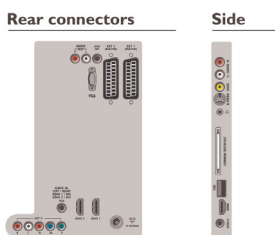

Connectivité

- Ext. 1 SCART/péritel: Audio G/D, Entrée CVBS, RVB
- Ext. 2 SCART: Audio G/D, Entrée CVBS, RVB
- Ext 3: YUV, Entrée audio G/D
- Connexions avant/latérales: HDMI v1.3, Entrée S-Vidéo, Entrée CVBS, Entrée audio G/D, Sortie casque, USB 2.0
- Autres connexions: Adaptation audio constante,

- Entrée audio PC, Entrée PC VGA, Sortie S/PDIF (coaxiale), CI+ (Common Interface Plus), Interface commune
- HDMI 1: HDMI v1.3
- HDMI 2: HDMI v1.3
- EasyLink (HDMI-CEC): Lecture 1 pression, Informations système (langue du menu), Intercommunication de la télécommande, Contrôle audio du système, Mise en veille du système

Alimentation

- Température ambiante: De 5 °C à 35 °C
- Puissance électrique: 220-240 V, 50 Hz
- Consommation électrique (type): 113 W
- Consommation en veille: 0,15 W

Dimensions

- Dimensions de l'appareil (l x H x P): 927,5 x 587,4 x 99,6 mm
- Dimensions de l'appareil (support inclus) (l x H x P): 927,5 x 634 x 270 mm
- Poids (emballage compris): 20,7 kg
- Poids du produit: 13,5 kg
- Poids du produit (support compris): 16,7 kg
- Dimensions de l'emballage (l x H x P): 1139 x 672 x 265 mm
- Compatible avec fixations murales VESA: 200 x 200 mm

Accessoires

- Accessoires fournis: Support de table pivotant, Cordon d'alimentation, Guide de mise en route, Certificat de garantie, Télécommande, 2 piles AAA

Date de publication
2019-11-12

Version: 10.10.7

12 NC: 8670 000 49615
EAN: 87 12581 46439 4

© 2019 Koninklijke Philips N.V.
Tous droits réservés.

Les caractéristiques sont sujettes à modification sans préavis. Les marques commerciales sont la propriété de Koninklijke Philips N.V. ou de leurs détenteurs respectifs.

www.philips.com

* Guide électronique des programmes (EPG) 8 jours, non disponible dans certains pays

* DVB-T prise en charge dans certains pays uniquement

* DVB-C disponible dans certains pays et pour certains opérateurs uniquement. La plupart des informations se trouvent sur la plaque signalétique du téléviseur.