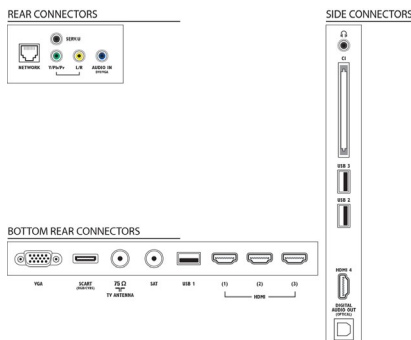

## Tartozékok

- Mellékelt tartozékok: Hálózati tápkábel, Távvezérlő, Elforgatható asztali állvány, Gyors üzembe helyezési útmutató, 4x passzív 3D szemüveg
- Opcionális tartozékok: PTA417 3D szemüveg, PTA416 3D szemüveg, PTA426 3D szemüveg, PTA436 3D szemüveg, készlet játékhoz