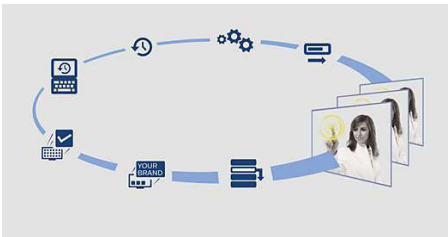

SmartInstall

SmartInstallin avulla televisioiden asentaminen ja huolto on vaivatonta. Helppokäyttöisellä internet-työkalulla voit määrittää television asetukset ja asentaa sen etänä käymättä yhdessäkään huoneessa! Näin säästät aikaa, etkä joudu häiritsemään potilaitasi. Voit hoitaa laitoksesi tietosivujen päivitykset tai uusien kanavien asentamiset – kaikki hoituu SmartInstallin avulla.