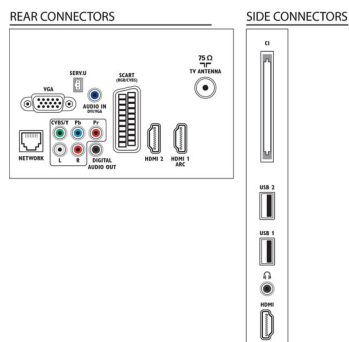

Technické údaje

Obraz/Displej

- Pomer strán: 16:9
- Diagonálny rozmer obrazovky (v palcoch): 42 palec
- Diagonálny rozmer obrazovky (metrický): 107 cm
- Farebná skrinka: Čierna
- Displej: LED Full HD
- Rozlíšenie panela: 1920 x 1080p
- Jas: 400 cd/m²

- Dokonalejšie zobrazenie: Digital Crystal Clear, 100 Hz Perfect Motion Rate
- Dynamický kontrast obrazovky: 100 000:1

Podporované rozlíšenie displeja

- Počítačové vstupy: až do 1920 x 1080 pri 60 Hz
- Video vstupy: 24, 25, 30, 50, 60 Hz, až do 1920 x 1080p

Tuner/Prijem/Vysielanie

- Digitálna TV: DVB-C MPEG2*, DVB-C MPEG4*, DVB-T MPEG2*, DVB-T MPEG4*
- Prehrávanie videa: NTSC, PAL, SECAM

Multimediálne aplikácie

- Multimediálne pripojenia: USB
- Formáty prehrávania videa: H264/MPEG-4 AVC, MPEG-1, MPEG-2, MPEG-4