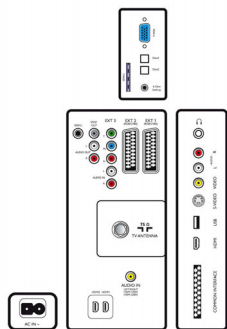

Specificații

Imagine/Ecran

- Raport lungime/lățime: 16:9, Ecran lat
- Dimensiune diagonală ecran (inchi): 32 inch
- Dimensiune diagonală ecran (metric): 81 cm
- Culoare carcasă: Negru
- Rezoluție panou: 1366 x 768p
- Luminozitate: 500 cd/m²
- Îmbunătățiri ale imaginii: Escamotare mișcare 3/2 - 2/2, Filtru 3D de tip pieptene, Control activ, Black stretch, Blue stretch, Caracteristici superioare

- culoare, Caracteristici sup. tranziție culori, Digital Noise Reduction, Luminance Transient Improver, De-interlacing pt. cadre în mișcare, Scanare progresivă, Corecție automată a culorii pielii, Îmbunătățire dinamică a contrastului, White stretch, Green stretch, Pixel Plus HD
- Raport de contrast (nominal): 1200:1
- Tip ecran: LCD WXGA Active Matrix TFT
- Contrast dinamic al ecranului: 30000:1
- Timp de răspuns (nominal): 6 ms

- Unghi de vizionare (orizontal): 176 grad
- Raport de lăminanță de vârf: 100 %
- Unghi de vizionare (vertical): 176 grad
- Caracteristici superioare ale ecranului: Ecran cu strat antireflex

Rezoluție de afișare acceptată

- Formate pentru calculator: 640 x 480, 60 Hz, 800 x 600, 60 Hz, 1024 x 768, 60 Hz, 1280 x 1024, 60 Hz,