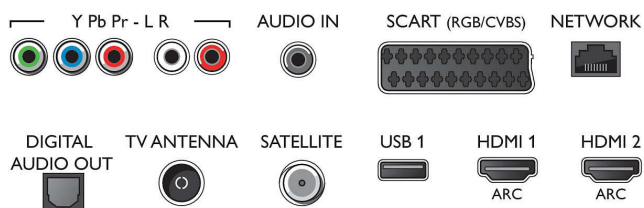

Résolution d'affichage prise en charge

- Entrées ordinateur sur tous les connecteurs

- HDMI: à 60 Hz, jusqu'à 4K Ultra HD 3840 x 2160
- Entrées vidéo sur tous les connecteurs HDMI: 24, 25, 30, 50, 60 Hz, jusqu'à 4K Ultra HD 3840 x 2160p

Tuner/réception/transmission

- TV numérique: DVB-T/C/S/S2
- Lecture vidéo: NTSC, PAL, SECAM
- Prise en charge MPEG: MPEG-2, MPEG-4
- Guide des programmes de télévision*: Guide électronique de programmes 8 j.

Connections

Side

Rear

Caractéristiques

- Indication de l'intensité du signal
- Télétexte: Hypertexte 1 000 pages

Android TV

- Système d'exploitation: Android™ 5.1 (Lollipop)
- Applications intégrées: Google Play Films*, Google Play Musique*, Google Search, YouTube, Netflix*
- Taille de la mémoire (flash): 16 Go*, Extensible via mémoire USB