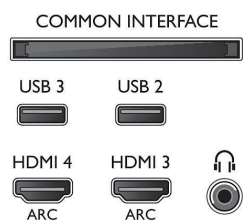

Caractéristiques

Ambilight

- Fonctions Ambilight: Ambilight+Hue, Mode jeu, Ambilight + Hue intégrés, S'adapte à la couleur du mur, S'adapte à la distance par rapport au mur, Mode lounge, Ambilight pour la 3D
- Version Ambilight: 2 côtés

Image/affichage

- Format d'image: 16/9
- Diagonale de l'écran (pouces): 43 pouces
- Diagonale de l'écran (cm): 108 cm
- Afficheur: LED 4K Ultra HD

- Résolution d'écran: 3 840 x 2 160
- 3D: 3D passive, Jeu à deux, en plein écran*, Conversion 2D à 3D, Détection 3D automatique
- Luminosité: 400 cd/m²
- Processeur d'images: Pixel Precise Ultra HD
- Amélioration de l'image: Natural Motion, 800 Hz Perfect Motion Rate, Micro Dimming Pro, Ultra Résolution

Résolution d'affichage prise en charge

- Entrées ordinateur sur tous les connecteurs

- HDMI: à 60 Hz, jusqu'à 4K Ultra HD 3840 x 2160
- Entrées vidéo sur tous les connecteurs HDMI: 24, 25, 30, 50, 60 Hz, jusqu'à 4K Ultra HD 3840 x 2160p

Tuner/réception/transmission

- TV numérique: DVB-T/C/S/S2
- Lecture vidéo: NTSC, PAL, SECAM
- Prise en charge MPEG: MPEG-2, MPEG-4
- Guide des programmes de télévision*: Guide électronique de programmes 8 j.

Connections

Side