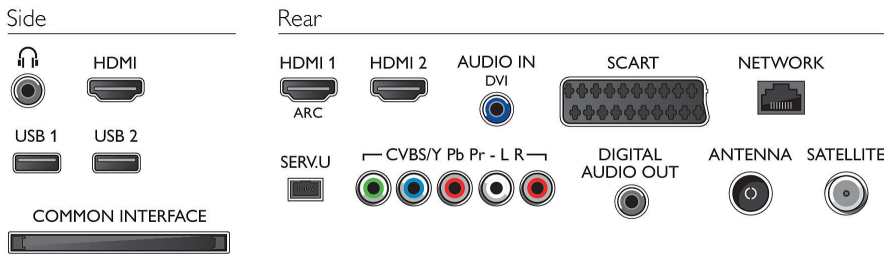

Güç

- Şebeke elektriği: AC 220 - 240 V 50/60 Hz
- Ortam sıcaklığı: 5°C - 35°C
- Bekleme modunda güç tüketimi: $0,3\text{ W}$
- Enerji Etiketleri Sınıfı: A++
- AB Enerji Etiketine uygun güç: 52 W
- Güç Tasarrufu Özellikleri: Otomatik kapama zamanlayıcı, Ekonomik mod, Işık sensörü, Görüntü dondurma (radyo için)

- Kapalı mod güç tüketimi: $0,3$
- Yıllık enerji tüketimi: 72 kW s

Aksesuarlar

- Birlikte verilen aksesuarlar: 6x Pasif 3D Gözlük PTA468, Uzaktan Kumanda, 2 x AAA Pil, Dönebilen masaüstü standı, Güç kablosu, Hızlı başlangıç kılavuzu, Yasal bilgiler ve güvenlik broşürü, Garanti Belgesi
- İsteğe bağlı aksesuarlar: Philips TV kamerası PTA317, 3D gözlük PTA417, 3D gözlük Oyun kiti PTA436

Boyutlar

- Set Genişliği: 1126 mm
- Set Yüksekliği: 673 mm
- Set Derinliği: 34,4 mm
- Ürün ağırlığı: 16,2 kg
- Set genişliği (stant ile): 1126 mm
- Set yüksekliği (stant ile): 737 mm
- Set derinliği (stant ile): 225 mm
- Ürün ağırlığı (+stant): 17,7 kg
- Kutu genişliği: 1210 mm
- Kutu yüksekliği: 800 mm
- Kutu derinliği: 133 mm
- Ambalajla birlikte Ağırlık: 20,4 kg
- Duvar montajına uygun: 400 x 400 mm

Yayın tarihi 2023-10-21

Sürüm: 5.0.5

EAN: 87 12581 66999 7

© 2023 Koninklijke Philips N.V.
Tüm hakları saklıdır.

Teknik özellikler üzerinde önceden haber vermeden değişiklik yapılabilir. Ticari markalar, Koninklijke Philips N.V. şirketi veya ilgili kuruluşlara aittir.

www.philips.com

* MyRemote uygulaması ve ilgili işlevler TV modeli ve ülkenin yanı sıra akıllı aydınlatma modeli ve İşletim Sistemine göre farklılık gösterir. Daha fazla bilgi için lütfen şu adresi ziyaret edin: www.philips.com/TV.

* Uyumluluk Android 4.2 veya daha yeni sürüm wifi miracast sertifikasına bağlıdır. Daha fazla bilgi için lütfen cihazınızın belgelerine başvurun.

* Smart TV uygulamasının ülkenizde sunduğu hizmetleri öğrenmek için, www.philips.com/TV adresini ziyaret edin

* USB kayıt özelliği sadece dijital kanallarda kullanılabilir, kayıtlar yayın kopya koruması (CI+) tarafından sınırlanabilir. Ülke ve kanal kısıtlamaları uygulanabilir.

* Philips TV kamerası (PTA317) ayrı olarak satılır.

* Ebeveynler, 3D izleme sırasında çocuklarının yanında bulunmalı ve yukarıda belirtilen rahatsızlıklardan birini yaşamadıklarından emin olmalıdır. 3D izleme, görsel sistemleri tam olarak geliştirmiş olduğundan 6 yaş altındaki çocuklara önerilmez.

* TV, "Ücretsiz" yayınlar için DVB alımını destekler. Bazı DVB operatörleri desteklenmeyebilir. Güncel liste Philips destek web sitesinin SSS bölümünde bulunabilir. Bazı operatörler için Koşullu Erişim veya abonelik gerekmektedir. Daha fazla bilgi için operatörünüze başvurun.

* 365 gün boyunca günde 4 saat çalışan bir televizyonun güç tüketimine dayanan, yıl başına kWh enerji tüketimi. Gerçek enerji tüketimi televizyonun nasıl kullanıldığına göre değişir.

* EPG ve gerçek görünürlük (8 güne kadar) ülkeye ve operatöre bağlıdır.