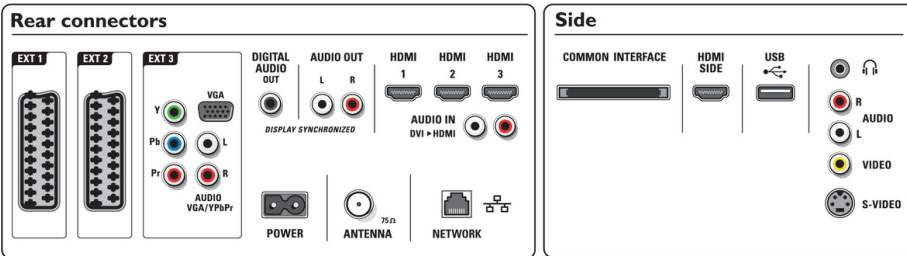

- Anten Girişi: 75 ohm koaksiyel (IEC75)
- TV sistemi: DVB COFDM 2K/8K
- Video Oynatma: NTSC, SECAM, PAL
- DVB: DVB Karasal *
- Tuner bantları: Hiperbant, S Kanalı, UHF, VHF

Bağlanabilirlik

- Ext 1 Scart: Sol/Sağ Ses, CVBS girişi, RGB
- Ext 2 Scart: Sol/Sağ Ses, CVBS girişi, RGB
- Ext 3: YpPr, Sol/Sağ Ses girişi, VGA PC-girişi

- Ext 4: HDMI v1.3
- Ext 5: HDMI v1.3
- Ext 6: HDMI v1.3
- EasyLink (HDMI-CEC): Tek dokunuşla oynatma, Sistem ses kontrolü, Sistem bekleme
- Ön / Yan bağlantılar: HDMI v1.3, S-video girişi, CVBS girişi, Sol/Sağ Ses girişi, Kulaklık çıkışı, USB
- PC ağ bağlantısı: DLNA 1.0 onaylı
- Diğer bağlantılar: Analog ses Sol/Sağ çıkışı, S/PDIF çıkışı (koaksiyel), Ortak Arayüz

Güç

- Ortam sıcaklığı: 5 C° - 35 C°
- Şebeke elektrliği: AC 220 - 240 V +/- %10
- Güç tüketimi: 206 W
- Güç (Enerji tasarruf modu): 150 W
- Bekleme durumunda güç tüketimi: 0,15 W

Boyutlar

- Set boyutları (G x Y x D): 1054 x 658 x 100 mm
- Stand dahil boyutları ayarla (Y x D): 731 x 265 mm
- Stand genişliği: 590 mm
- Ambalajla birlikte Ağırlık: 39 kg
- Ürün ağırlığı: 22,7 kg
- Ürün ağırlığı (+stand): 27,2 kg
- Kutu boyutları (G x Y x D): 1163 x 813 x 320 mm
- Renkli kabin: Siyah camdan dekoratif ön yüz ve siyah arka kapak
- VESA duvara monte edilmeye uygun: 300 x 300 mm

Aksesuarlar

- Birlikte Verilen Aksesuarlar: RF anten kablosu, Güç kablosu, Hızlı başlangıç kılavuzu, Kullanım Kılavuzu, Garanti belgesi, Uzaktan Kumanda, Uzaktan kumanda pilleri

Yayın tarihi 2019-11-12

Sürüm: 4.0.10

12 NC: 8670 000 34194
EAN: 87 12581 36571 4

© 2019 Koninklijke Philips N.V.
Tüm hakları saklıdır.

Teknik özellikler üzerinde önceden haber vermeden değişiklik yapılabilir Ticari markalar, Koninklijke Philips N.V. şirketi veya ilgili kuruluşlara aittir.

www.philips.com