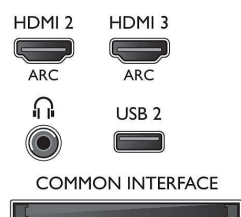

Specifikacije

Slika/Prikaz

- Omjer širine i visine: 4:3/16:9
- Veličina dijagonale zaslona (inč): 55 inča
- Dijagonala zaslona (u cm): 140 cm
- Zaslona: LED Full HD
- Rezolucija zaslona: 1920 x 1080 piksela
- Svjetlina: 350 cd/m²
- Napredne značajke slike: Pixel precise HD, Digital Natural Motion, 400 Hz Perfect Motion Rate, Micro Dimming

Podržana rezolucija zaslona

- Računalni ulazi: do 1920x1080 @ 60 Hz
- Video ulazi: 24, 25, 30, 50, 60 Hz, do 1920x1080p

Tuner / Prijem / Prijenos

- Digitalni televizor: DVB-T/C/S/S2
- Reprodukcijski videozapisi: NTSC, PAL, SECAM
- Podrška za MPEG: MPEG2, MPEG4

Smart TV

- Interaktivna televizija: HbbTV
- TV vodič kroz programe*: Elektronički vodič kroz

- programe za 8 dana
- SmartTV aplikacije*: Catch-up TV, Netflix, Spotify, Aplikacije na mreži, Trgovine videosadržaja na mreži, Otvaranje internetskog preglednika, YouTube
- Social TV: Skype, Twitter

Multimedijske aplikacije

- Formati reprodukcije videozapisa: Datoteke: AVI, MKV, H264/MPEG-4 AVC, MPEG-1, MPEG-2, MPEG-4, WMV9/VC1
- Formati reprodukcije glazbe: AAC, AMR, LPCM,

Connections

Side