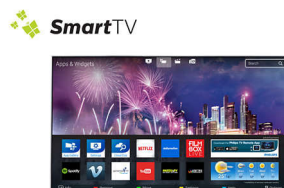

Smart TV

Otkrijte napredniji doživljaj koji leži iza tradicionalnog televizora. Posudujte i

usmjeravajte filmove, videozapise ili igre iz trgovina videosadržaja na mreži. Gledajte propuštene televizijske sadržaje omiljenih kanala i uživajte u sve većem izboru aplikacija na mreži kao što je YouTube.