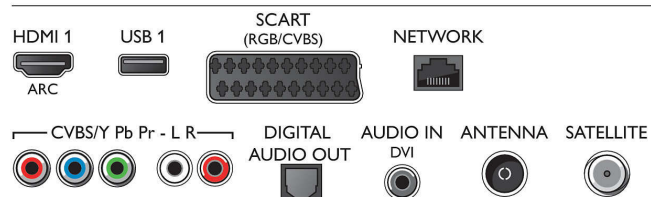

Specifikacije

Slika/Prikaz

- Omjer širine i visine: 4:3/16:9
- Veličina dijagonale zaslona (inč): 55 inča
- Dijagonala zaslona (u cm): 140 cm
- Zaslona: LED Full HD
- Rezolucija zaslona: 1920 x 1080 piksela
- Svjetlina: 350 cd/m²
- Napredne značajke slike: Pixel precise HD, Digital Natural Motion, 400 Hz Perfect Motion Rate, Micro Dimming

Podržana rezolucija zaslona

- Računalni ulazi: do 1920x1080 @ 60 Hz
- Video ulazi: 24, 25, 30, 50, 60 Hz, do 1920x1080p

Tuner / Prijem / Prijenos

- Digitalni televizor: DVB-T/C/S/S2
- Reprodukcijski videozapisi: NTSC, PAL, SECAM
- Podrška za MPEG: MPEG2, MPEG4

Smart TV

- Interaktivna televizija: HbbTV
- TV vodič kroz programe*: Elektronički vodič kroz

- programe za 8 dana
- SmartTV aplikacije*: Catch-up TV, Netflix, Spotify, Aplikacije na mreži, Trgovine videosadržaja na mreži, Otvaranje internetskog preglednika, YouTube
- Social TV: Skype, Twitter

Multimedijske aplikacije

- Formati reprodukcije videozapisa: Datoteke: AVI, MKV, H264/MPEG-4 AVC, MPEG-1, MPEG-2, MPEG-4, WMV9/VC1
- Formati reprodukcije glazbe: AAC, AMR, LPCM,

Connections

Side

Rear