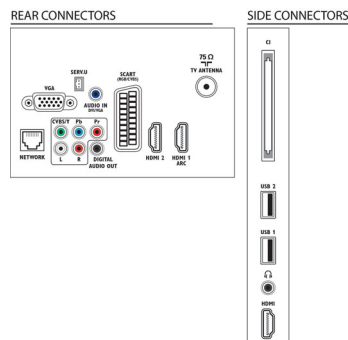

Alimentation

- Puissance électrique: 220-240 V, 50 Hz
- Température ambiante: De 5 °C à 35 °C
- Consommation en veille: $0,3 \text{ W}$
- Classe énergétique: A+
- Classe énergétique européenne: 47 W
- Fonctions d'économie d'énergie: Mode Eco, Image Muet (pour la radio)
- Consommation énergétique annuelle: 69 kWh

Accessoires

- Accessoires fournis: Cordon d'alimentation, Télécommande, 2 piles AAA, Support de table, Guide de démarrage rapide, Brochure légale et de sécurité, Livret de garantie
- Accessoires en option: Adaptateur USB sans fil (PTA01)

Dimensions

- Largeur de l'appareil: 886,4 millimètre
- Hauteur de l'appareil: 540,4 millimètre
- Profondeur de l'appareil: 38 millimètre
- Poids du produit: 12,8 kg
- Largeur appareil (support inclus): 886,4 millimètre
- Hauteur appareil (support inclus): 577 millimètre
- Profondeur appareil (support inclus): 210 millimètre
- Poids du produit (support compris): 15,24 kg

Date de publication
2023-10-22

Version: 5.0.4

EAN: 87 12581 65321 7

© 2023 Koninklijke Philips N.V.
Tous droits réservés.

Les caractéristiques sont sujettes à modification sans préavis. Les marques commerciales sont la propriété de Koninklijke Philips N.V. ou de leurs détenteurs respectifs.

www.philips.com

- Largeur de la boîte: 1065 millimètre
- Hauteur de la boîte: 635 millimètre
- Profondeur de la boîte: 155 millimètre
- Support mural compatible: 200 x 200 mm
- Poids (emballage compris): 17,6 kg

* DivX Certified® pour lire les vidéos DivX® jusqu'à HD 1080p, y compris les contenus de qualité.
* Le téléviseur prend en charge la réception DVB pour les chaînes gratuites. Certains opérateurs DVB peuvent ne pas être pris en charge. Vous trouverez une liste à jour dans la section FAQ du site Web d'assistance de Philips. Pour certains opérateurs, un abonnement et un accès conditionnel sont exigés. Pour plus d'informations, contactez votre opérateur.
* Consommation électrique en kWh par an, sur la base d'un téléviseur fonctionnant 4 heures par jour pendant 365 jours. La consommation électrique réelle dépend de l'utilisation du téléviseur.