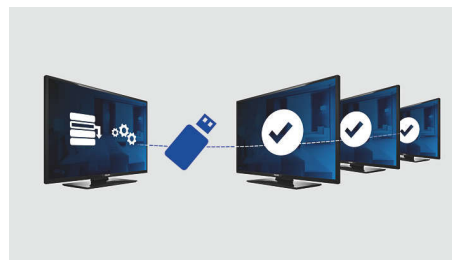

Kombinált csatornalista

Integrált csatornalista a digitális és az analóg csatornákhöz, amely lehetővé teszi a vendégek számára, hogy ide-oda kapcsolgassanak az analóg és a digitális csatornák között.

Távvezérlő vendéglátóhelyek számára

Ez a stílusos távvezérlő kifejezetten a szállodaipar céljaira lett kialakítva. Az egyszerű használat érdekében a legfontosabb gombok és funkciók a vendégek számára kényelmesen a távvezérlőn helyezkednek el. Ezen kívül a vendéglátásban használt legtöbb távvezérlő esetében elemes lopásgátló funkció járul hozzá a hatékony szállodai működtetéshez.

Hangerő-korlátozás

Ez a funkció előre meghatározza azt a hangerőtartományt, amelyben a TV működhet, azaz nem lehet túlságosan felhangosítani, így nem zavarja a szomszédokat.

PC bemenet

A PC bemenet segítségével TV készülékét számítógéphez csatlakoztatva PC monitorként is használhatja.

USB-másolás

Ezzel a funkcióval az összes beprogramozott és csatornabeállítás egyszerűen másolható másik

TV-re kevesebb mint egy perc alatt. Így a TV-k egyformán lesznek beállítva, és jelentősen csökken a telepítési idő és költség.

Csatornabeállító menü zárolása

Megakadályozza az illetéktelen hozzáférést a csatorna- és konfigurációs beállításokhoz, ezzel a legnagyobb kényelmet biztosítja a vendégeknek, és kiküszöböli az újraprogramozási költségeket.

VESA-szerelés

A Video Electronics Standards Association által kiadott egységes ipari szabvány falí és mennyezeti szereléshez. Rugalmas szerelési lehetőségeket biztosít, és a rögzítőelemek széles választékát kínálja.

Környezetbarát kialakítás

A fenntarthatóság a Philips üzleti felfogásának elválaszthatatlan része. A Philips TV-készülékek tervezése az EcoDesign elvek mentén történik: ezek célja a környezetre gyakorolt káros hatás csökkentése a kisebb fogyasztás, a veszélyes anyagok mellőzése, a kisebb súly, a hatékonyabb csomagolás, illetve a nagyobb mértékű újrafelhasználhatóság révén. A Philips TV-k háza lángálló anyagból készül. Független tűzvédelmi cégek vizsgálatai azt mutatják, hogy míg a TV-készülékek lánggal érintkezve olykor növelik a külső források miatt kialakuló tűz intenzitását, a Philips TV-készülékek nem növelik azt.