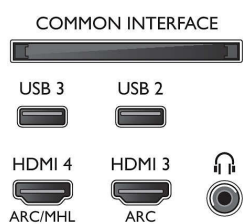

Specifikacije

Slika/Prikaz

- Omjer širine i visine: 16:9
- Veličina dijagonale zaslona (inč): 40 inča
- Dijagonala zaslona (u cm): 102 cm
- Zaslون: LED Full HD
- Rezolucija zaslona: 1920 x 1080 piksela
- Svjetlina: 300 cd/m²
- Napredne značajke slike: Pixel Plus HD, Micro Dimming
- Najveći omjer osvjjetljenja: 65 %

Podržana rezolucija zaslona

- Računalni ulazi na svim HDMI: pri 60 Hz, do FHD 1920x1080 pri 60 Hz
- Video ulazi na svim HDMI: pri 24, 25, 30, 50, 60 Hz, do FHD 1920x1080p

Tjuner / Prijem / Prijenos

- Digitalni televizor: DVB-T/T2/C
- Reprodukcijska videozapisa: NTSC, PAL, SECAM
- Podrška za MPEG: MPEG2, MPEG4
- Vodič kroz programe*: Elektronički vodič kroz programe za 8 dana

- Indikator jačine signala
- Teletekst: Hipertekst od 1000 stranica
- HEVC podrška

Android TV

- OS: Android™ 5.1 (Lollipop)
- Prethodno instalirane aplikacije: Google Play Movies*, Google Play Music*, Google pretraživanje, YouTube
- Kapacitet memorije (Flash): mogućnost proširivanja USB memorijom, 8 GB

Connections

Side