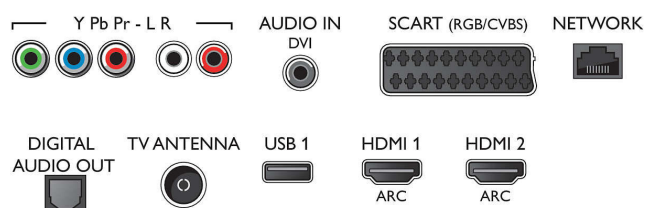

HEVC podrška za FHD prijenos

Novi integrirani HEVC standard omogućuje vam uživanje u prijenosima u FHD rezoluciji

Specifikacije

Slika/Prikaz

- Omjer širine i visine: 16:9
- Veličina dijagonale zaslona (inč): 40 inča
- Dijagonala zaslona (u cm): 102 cm
- Zaslون: LED Full HD
- Rezolucija zaslona: 1920 x 1080 piksela
- Svjetlina: 300 cd/m²
- Napredne značajke slike: Pixel Plus HD, Micro Dimming
- Najveći omjer osvjjetljenja: 65 %

- Indikator jačine signala
- Teletekst: Hipertekst od 1000 stranica
- HEVC podrška

Android TV

- OS: Android™ 5.1 (Lollipop)
- Prethodno instalirane aplikacije: Google Play Movies*, Google Play Music*, Google pretraživanje, YouTube
- Kapacitet memorije (Flash): mogućnost proširivanja USB memorijom, 8 GB

Connections

Side

Rear

Specifikacije

Smart TV značajke

- Korisnička interakcija: MultiRoom klijent i poslužitelj, SimplyShare
- Interaktivna televizija: HbbTV
- Programiranje: Pause TV, USB snimanje*
- SmartTV aplikacije*: trgovine videosadržaja na mreži, Otvaranje internetskog preglednika, Social TV, TV na zahtjev, Youtube
- Jednostavna instalacija: Automatsko prepoznavanje uređaja tvrtke Philips, Čarobnjak za povezivanje uređaja, Čarobnjak za instalaciju mreže, Čarobnjak za pomoć u podešavanju postavki
- Jednostavna upotreba: Gumb pametnog izbornika, Korisnički priručnik na zaslonu
- Moguća nadogradnja sklopovsko-programске opreme: Čarobnjak za automatsku nadogradnju programskih datoteka, Mogućnost nadogradnje programskih datoteka putem USB veze, Nadogradnja programskih datoteka na mreži
- Prilagodavanje formata zaslona: Osnovno – prikaz preko cijelog zaslona, Prilagodi zaslonu, Napredno – pomak, Povećaj, raširi
- Aplikacija za udaljeno snimanje tvrtke Philips*: Aplikacije, Kanali, Upravljanje, Sada na TV-u, TV vodič, Video na zahtjev