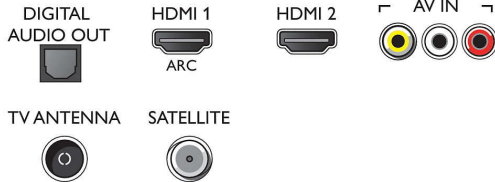

Connections

Side

Rear

Yayın tarihi 2023-10-21

Sürüm: 1.1.1

EAN: 87 18863 01422 6

© 2023 Koninklijke Philips N.V.
Tüm hakları saklıdır.

Teknik özellikler üzerinde önceden haber vermeden değişiklik yapılabilir. Ticari markalar, Koninklijke Philips N.V. şirketi veya ilgili kuruluşlara aittir.

www.philips.com

* EPG ve gerçek görünürlük (8 güne kadar) ülkeye ve operatöre bağlıdır.

* 365 gün boyunca günde 4 saat çalışan bir televizyonun güç tüketimine dayanan, yıl başına kWh enerji tüketimi. Gerçek enerji tüketimi televizyonun nasıl kullanıldığına göre değişir.

* Bu TV, 'Ücretsiz' yayınlar için DVB alımını destekler. Bazı DVB operatörleri desteklenmeyebilir. Güncel liste Philips destek web sitesinin SSS bölümünde bulunabilir. Bazı operatörler için Koşullu Erişim veya abonelik gerekmektedir. Daha fazla bilgi için operatörünüze başvurun.

* (Philips) yalnızca belirli Philips oynatıcılarıyla uyumludur.

* Bu televizyon sadece teknoloji alternatiflerinin olmadığı belirli parçalar ve bileşenlerde, RoHS Yönergesi maddeleri altında mevcut muafiyet ile uyumluluk gösteren oranda kurşun içerir.