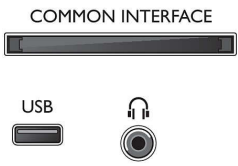

Renk ve Kaplama

- TV Önü: Parlak Siyah

Boyutlar

- Set Genişliği: 732,6 mm
- Set Yüksekliği: 436,0 mm
- Set Derinliği: 77,3 mm
- Ürün ağırlığı: 4,8 kg
- Set genişliği (stant ile): 732,6 mm
- Set yüksekliği (stant ile): 455,2 mm
- Set derinliği (stant ile): 166,2 mm
- Ürün ağırlığı (+stant): 4,9 kg
- Kutu genişliği: 798 mm

Özellikler

Çoklu Sesli 520 mm yüksekliğinde 23 zenele kişisel standların TV'nin altına yerleştirilerek 50 kg ağırlıkta etkileyici bir görüntüleme deneyimini sunar. 360 derece döner ayaklar sayesinde her açıdan bakılır.

Pixel Plus HD

Philips Pixel Plus HD motoru, güzel kontrastlı canlı görüntüler sunmak için görüntü kalitesini optimize eder. İster kablolu TV, ister disk üzerinden bir içerik izleyin; beyazların daha parlak ve siyahların daha derin olduğu daha net görüntülerin tadını çıkarırsınız.

LED TV

LED arka ışık sayesinde yüksek parlaklığın, inanılmaz kontrastın ve canlı renklerin tadını düşük güç tüketimi ve güzel çizgilerle çıkarabilirsiniz.

Easylink ile iki HDMI girişi

Cihazlarınızdan TV'nize hem görüntü hem de ses sinyallerini taşıyan tek bir HDMI kablosuyla kablo karmaşasından kurtulun. Sıkıştırılmamış sinyalleri kullanan HDMI, kaynaktan ekrana en yüksek kaliteyi garanti eder. Philips Easylink ile birlikte TV, DVD, Blu-ray, uydu alıcı veya ev sinema sisteminde çoğu işlemi gerçekleştirmek için yalnızca tek bir uzaktan kumandaya ihtiyacınız olur.

Connections

Side